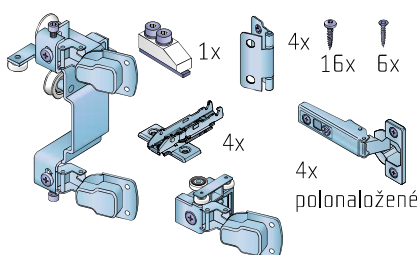

# S40SD - PRO SKLÁDACÍ DVEŘE

Detail horního vozíku  
(vyrábí se levé a pravé provedení)

Detail dolního vozíku

Detail středového závěsu

## SOUČÁSTI SYSTÉMU:

Sada S40SD

15C0S4SDL [levá]  
15C0S4SDP [pravá]

Tlumení na pant  
S40SD

15C0S4SDT

Profil S40SD horní

15D2H4SDXX

Profil S40SD dolní

15D2D4SDXX

Profil S25 dolní

11D1DOLNXX