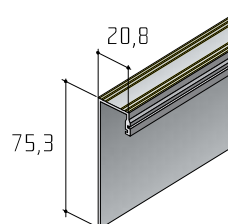

# S40SD - PRO SKLÁDACÍ DVEŘE

Detail horního vozíku  
(vyrábí se levé a pravé provedení)

Detail dolního vozíku

Detail středového závěsu

## SOUČÁSTI SYSTÉMU:

Sada S40SD

15C0S4SDL [levá]  
15C0S4SDP [pravá]

Tlumení na pant  
S40SD

15C0S4SDT

Profil S40SD horní

15D2H4SDXX

Profil S40SD dolní

15D2D4SDXX

Profil S25 dolní

11D1DOLNXX