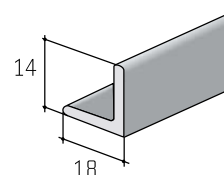

# S40SD - PRO SKLÁDACÍ DVEŘE

Detail horního vozíku  
(vyrábí se levé a pravé provedení)

Detail dolního vozíku

Detail středového závěsu

## SOUČÁSTI SYSTÉMU:

Sada S40SD

15C0S4SDL [levá]  
15C0S4SDP [pravá]

Tlumení na pant  
S40SD

15C0S4SDT

Profil S40SD horní

15D2H4SDXX

Profil S40SD dolní

15D2D4SDXX

Profil S25 dolní

11D1DOLNXX