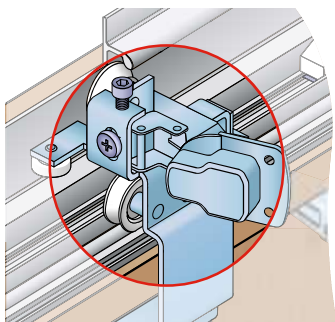

# S40SD - PRO SKLÁDACÍ DVEŘE

Detail horního vozíku  
(vyrábí se levé a pravé provedení)

Detail dolního vozíku

Detail středového závěsu

## SOUČÁSTI SYSTÉMU:

Sada S40SD

15C0S4SDL [levá]  
15C0S4SDP [pravá]

Tlumení na pant  
S40SD

15C0S4SDT

Profil S40SD horní

15D2H4SDXX

Profil S40SD dolní