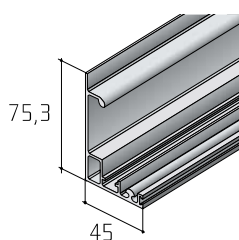

# S40SD - PRO SKLÁDACÍ DVEŘE

Detail horního vozíku  
(vyrábí se levé a pravé provedení)

Detail dolního vozíku

Detail středového závěsu

## SOUČÁSTI SYSTÉMU:

Sada S40SD

15C0S4SDL [levá]  
15C0S4SDP [pravá]

Tlumení na pant  
S40SD

15C0S4SDT

Profil S40SD horní

15D2H4SDXX

Profil S40SD dolní

15D2D4SDXX

Profil S25 dolní

11D1DOLNXX