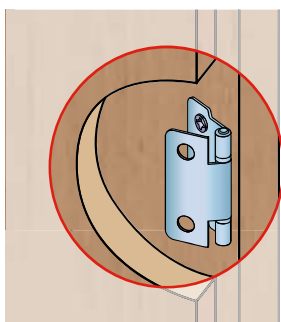

# S40SD - PRO SKLÁDACÍ DVEŘE

Detail horního vozíku  
(vyrábí se levé a pravé provedení)

Detail dolního vozíku

Detail středového závěsu

## SOUČÁSTI SYSTÉMU:

Sada S40SD

15C0S4SDL [levá]  
15C0S4SDP [pravá]

Tlumení na pant  
S40SD

15C0S4SDT

Profil S40SD horní

15D2H4SDXX

Profil S40SD dolní