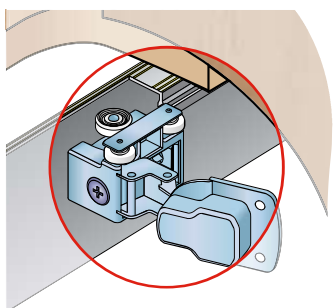

# S40SD - PRO SKLÁDACÍ DVEŘE

Detail horního vozíku  
(vyrábí se levé a pravé provedení)

Detail dolního vozíku

Detail středového závěsu

## SOUČÁSTI SYSTÉMU:

Sada S40SD

15C0S4SDL [levá]  
15C0S4SDP [pravá]

Tlumení na pant  
S40SD

15C0S4SDT

Profil S40SD horní

15D2H4SDXX

Profil S40SD dolní