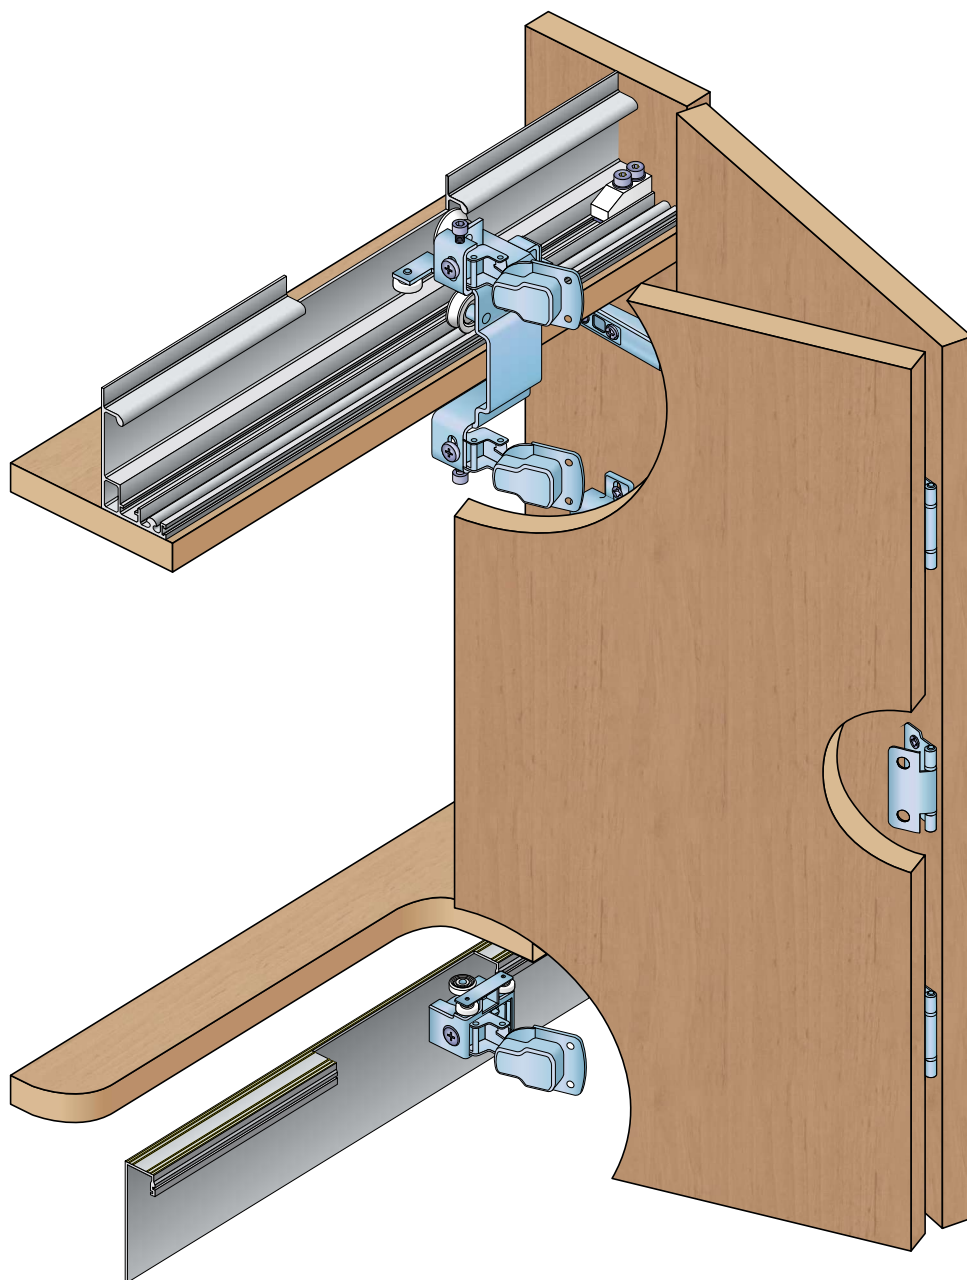

# S40SD - PRO SKLÁDACÍ DVEŘE

Detail horního vozíku  
(vyrábí se levé a pravé provedení)

Detail dolního vozíku

Detail středového závěsu

## SOUČÁSTI SYSTÉMU:

Sada S40SD

15C0S4SDL [levá]  
15C0S4SDP [pravá]

Tlumení na pant  
S40SD

15C0S4SDT

Profil S40SD horní

15D2H4SDXX

Profil S40SD dolní

15D2D4SDXX

Profil S25 dolní

11D1DOLNXX