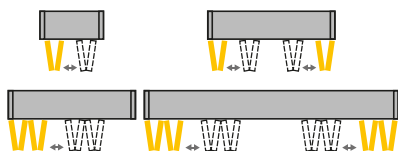

Kování pro skládané dveře

- ▶ Wing 77, volně posuvné
- ▶ Přehled

Přehled parametrů

794

- ▶ Konstrukční princip
- ▶ Všeobecné informace
- ▶ Rozměry a hmotnost dveří

Rozměry

795 – 796

Jednotlivé součásti

- ▶ Rozměry a montáž
- ▶ Seřízení
- ▶ Služby

hettich.com/short/75ab41

Kování pro skládané dveře

- ▶ Wing 77, volně posuvné
- ▶ Přehled parametrů

Konstrukce

Všeobecné informace

Rozměry a hmotnost dveří

hettich.com/short/8681f2

Počet křídel

Seřízení výšky

± 3

Materiál dveří

Kování pro skládané dveře

- ▶ Wing 77, volně posuvné
- ▶ Rozměry

Kování pro skládané dveře

- ▶ Wing 77, volně posuvné
- ▶ Rozměry