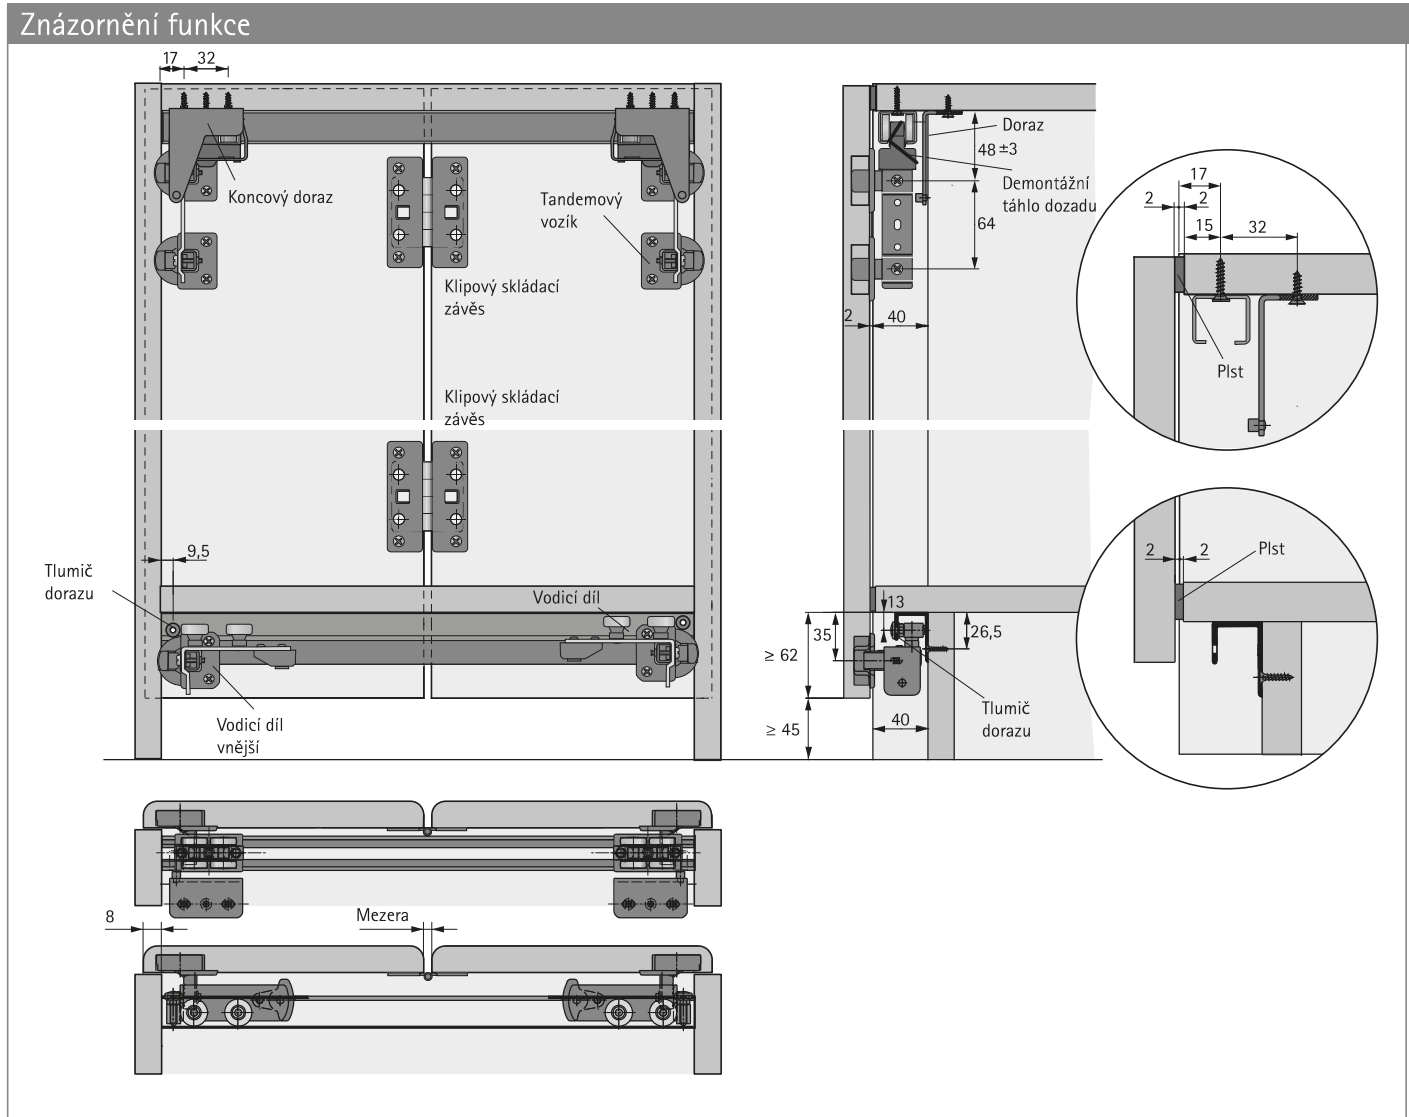

- ▶ Rozměry a montáž
- ▶ Seřízení
- ▶ Služby

hettich.com/short/75ab41

Kování pro skládané dveře

- ▶ Wing 77, volně posuvné
- ▶ Přehled parametrů

Konstrukce

Všeobecné informace

Rozměry a hmotnost dveří

hettich.com/short/8681f2

Počet křídel

Seřízení výšky

± 3

Materiál dveří

Kování pro skládané dveře

- ▶ Wing 77, volně posuvné
- ▶ Rozměry

Kování pro skládané dveře

- ▶ Wing 77, volně posuvné
- ▶ Rozměry

Znázornění funkce

Rozměry

Vrtání dveří

B	16,5	17	17,5	18	18,5
C	4	4,5	5	5,5	6
Mezera mm	5	4	3	2	1

Kování pro skládané dveře

- ▶ Wing 77, volně posuvné
- ▶ Jednotlivé součásti

Přehled systému

1 Nosné vozíky a vodící díly

2 Nosné a vodící profily

Kování pro skládané dveře

- ▶ Wing 77, volně posuvné
- ▶ Jednotlivé součásti

1 Nosné vozíky a vodící díly

Sada Wing 77 pro 2 křídla

Obrázek	Popis	Obj. číslo	Bal.
	<ul style="list-style-type: none">▶ Sada obsahuje horní vozíky, dolní vodící díly, skládací závěsy, distanční díly, koncové dorazy a spojovací materiál pro jedny skládané dveře se 2 křídly.▶ Vzdálenost mezi svislými mezistěnami by neměla překročit 800 mm.▶ Maximální průhyb půdy pod zatížením složenými dveřmi nesmí přesahovat 1,5 mm	0 070 986	1 sada