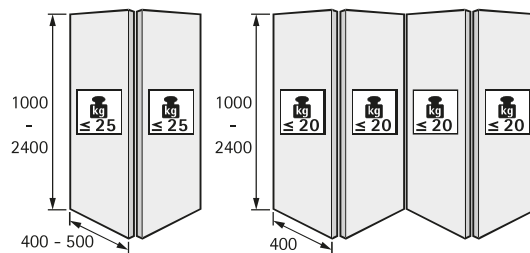

Kování pro skládané dveře

- ▶ Wing 77, volně posuvné
- ▶ Přehled

Přehled parametrů

794

- ▶ Konstrukční princip
- ▶ Všeobecné informace
- ▶ Rozměry a hmotnost dveří

Rozměry

795 – 796

Jednotlivé součásti

- ▶ Rozměry a montáž
- ▶ Seřízení
- ▶ Služby

hettich.com/short/75ab41

Kování pro skládané dveře

- ▶ Wing 77, volně posuvné
- ▶ Přehled parametrů

Konstrukce

Všeobecné informace

Rozměry a hmotnost dveří

hettich.com/short/8681f2

Počet křídel

Seřízení výšky

± 3

Materiál dveří

Kování pro skládané dveře

- ▶ Wing 77, volně posuvné
- ▶ Rozměry

Kování pro skládané dveře

- ▶ Wing 77, volně posuvné
- ▶ Rozměry

Znázornění funkce

Rozměry

Vrtání dveří

B	16,5	17	17,5	18	18,5
C	4	4,5	5	5,5	6
Mezera mm	5	4	3	2	1

Kování pro skládané dveře

- ▶ Wing 77, volně posuvné
- ▶ Jednotlivé součásti

Přehled systému

1 Nosné vozíky a vodící díly