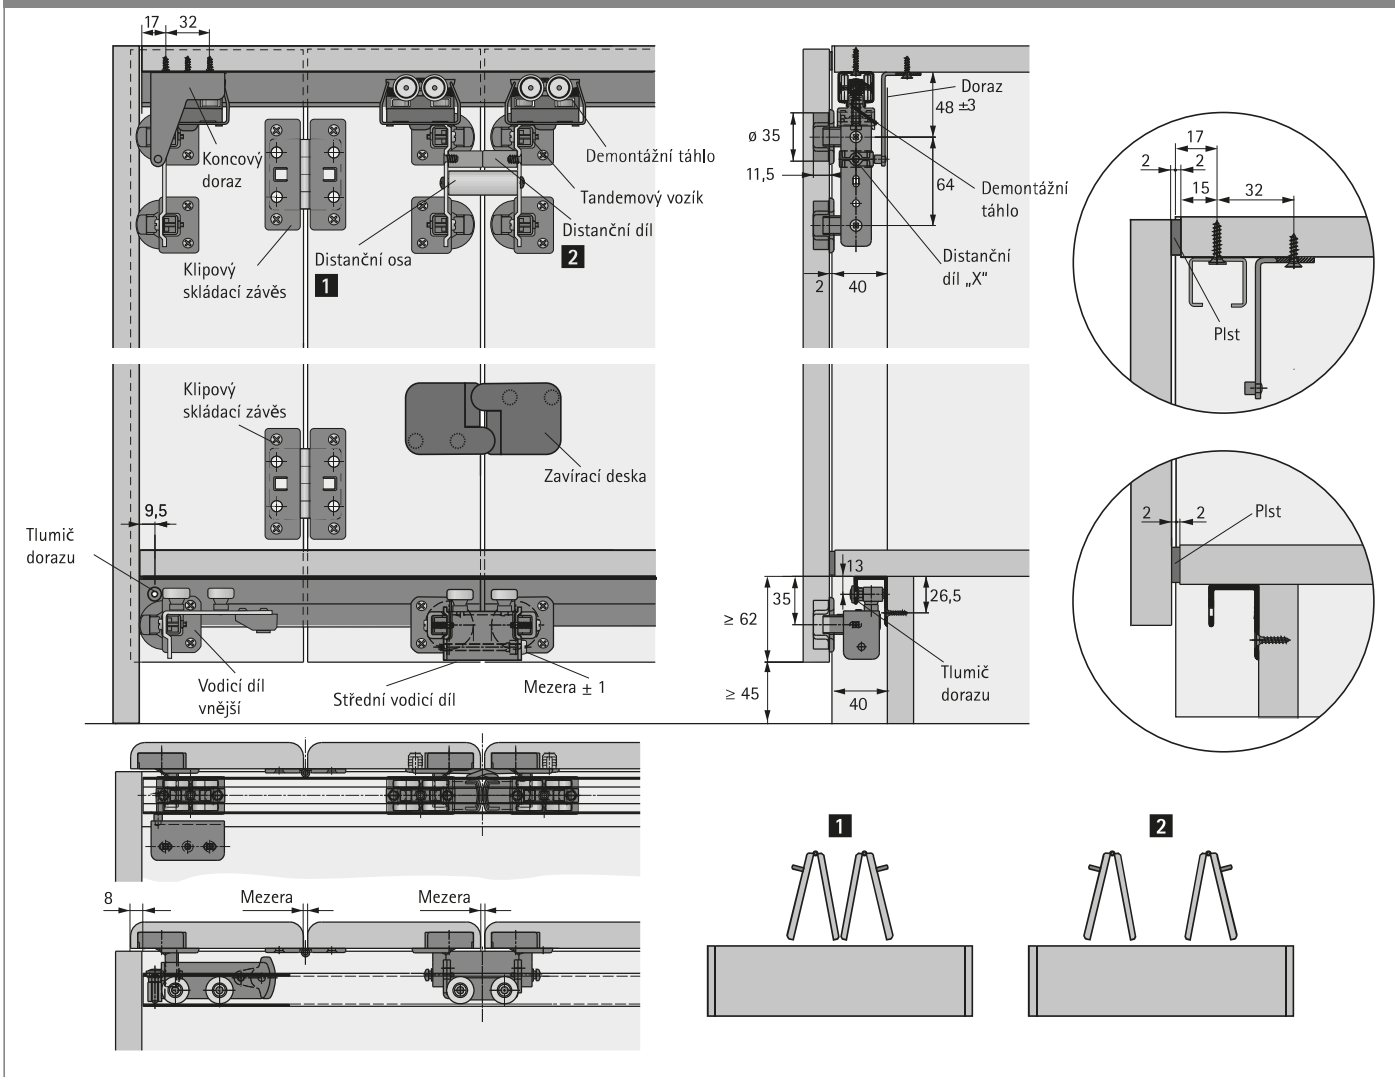

- ▶ Rozměry a montáž
- ▶ Seřízení
- ▶ Služby

hettich.com/short/75ab41

Kování pro skládané dveře

- ▶ Wing 77, volně posuvné
- ▶ Přehled parametrů

Konstrukce

Všeobecné informace

Rozměry a hmotnost dveří

hettich.com/short/8681f2

Počet křídel

Seřízení výšky

± 3

Materiál dveří

Kování pro skládané dveře

- ▶ Wing 77, volně posuvné
- ▶ Rozměry

Kování pro skládané dveře

- ▶ Wing 77, volně posuvné
- ▶ Rozměry

Znázornění funkce

Rozměry

Vrtání dveří

B	16,5	17	17,5	18	18,5
C	4	4,5	5	5,5	6
Mezera mm	5	4	3	2	1

Kování pro skládané dveře

- ▶ Wing 77, volně posuvné
- ▶ Jednotlivé součásti

Přehled systému

1 Nosné vozíky a vodící díly

2 Nosné a vodící profily

Kování pro skládané dveře

- ▶ Wing 77, volně posuvné
- ▶ Jednotlivé součásti

1 Nosné vozíky a vodící díly

Sada Wing 77 pro 2 křídla

Obrázek	Popis	Obj. číslo	Bal.
	<ul style="list-style-type: none">▶ Sada obsahuje horní vozíky, dolní vodící díly, skládací závěsy, distanční díly, koncové dorazy a spojovací materiál pro jedny skládané dveře se 2 křídly.▶ Vzdálenost mezi svislými mezistěnami by neměla překročit 800 mm.▶ Maximální průhyb půdy pod zatížením složenými dveřmi nesmí přesahovat 1,5 mm	0 070 986	1 sada