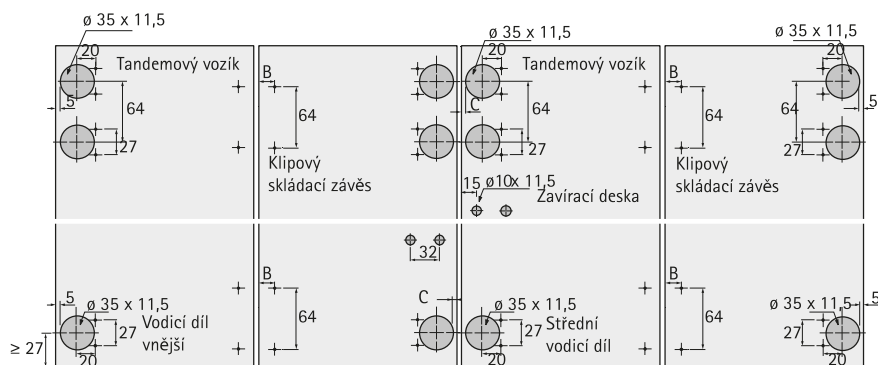

- ▶ Rozměry a montáž
- ▶ Seřízení
- ▶ Služby

hettich.com/short/75ab41

Kování pro skládané dveře

- ▶ Wing 77, volně posuvné
- ▶ Přehled parametrů

Konstrukce

Všeobecné informace

Rozměry a hmotnost dveří

hettich.com/short/8681f2

Počet křídel

Seřízení výšky

± 3

Materiál dveří

Kování pro skládané dveře

- ▶ Wing 77, volně posuvné
- ▶ Rozměry

Kování pro skládané dveře

- ▶ Wing 77, volně posuvné
- ▶ Rozměry

Znázornění funkce

Rozměry

Vrtání dveří

B	16,5	17	17,5	18	18,5
C	4	4,5	5	5,5	6
Mezera mm	5	4	3	2	1

Kování pro skládané dveře

- ▶ Wing 77, volně posuvné
- ▶ Jednotlivé součásti

Přehled systému

1 Nosné vozíky a vodící díly