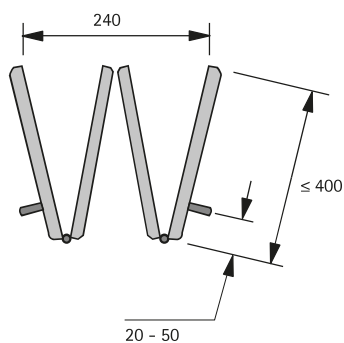

- ▶ Rozměry a montáž
- ▶ Seřízení
- ▶ Služby

hettich.com/short/75ab41

Kování pro skládané dveře

- ▶ Wing 77, volně posuvné
- ▶ Přehled parametrů

Konstrukce

Všeobecné informace

Rozměry a hmotnost dveří

hettich.com/short/8681f2

Počet křídel

Seřízení výšky

± 3

Materiál dveří

Kování pro skládané dveře

- ▶ Wing 77, volně posuvné
- ▶ Rozměry

Kování pro skládané dveře

- ▶ Wing 77, volně posuvné
- ▶ Rozměry

Znázornění funkce

Rozměry

Vrtání dveří

B	16,5	17	17,5	18	18,5
C	4	4,5	5	5,5	6
Mezera mm	5	4	3	2	1

Kování pro skládané dveře

- ▶ Wing 77, volně posuvné
- ▶ Jednotlivé součásti

Přehled systému

1 Nosné vozíky a vodící díly