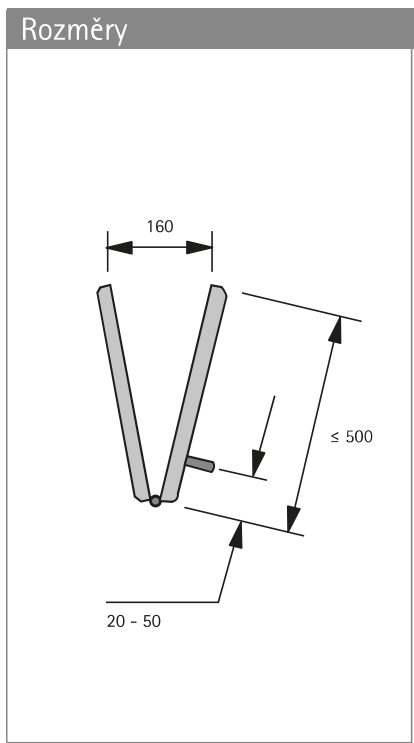

- ▶ Rozměry a montáž
- ▶ Seřízení
- ▶ Služby

hettich.com/short/75ab41

Kování pro skládané dveře

- ▶ Wing 77, volně posuvné
- ▶ Přehled parametrů

Konstrukce

Všeobecné informace

Rozměry a hmotnost dveří

hettich.com/short/8681f2

Počet křídel

Seřízení výšky

± 3

Materiál dveří

Kování pro skládané dveře

- ▶ Wing 77, volně posuvné
- ▶ Rozměry

Kování pro skládané dveře

- ▶ Wing 77, volně posuvné
- ▶ Rozměry

Znázornění funkce

Rozměry

Vrtání dveří

B	16,5	17	17,5	18	18,5
C	4	4,5	5	5,5	6
Mezera mm	5	4	3	2	1

Kování pro skládané dveře

- ▶ Wing 77, volně posuvné
- ▶ Jednotlivé součásti

Přehled systému

1 Nosné vozíky a vodící díly