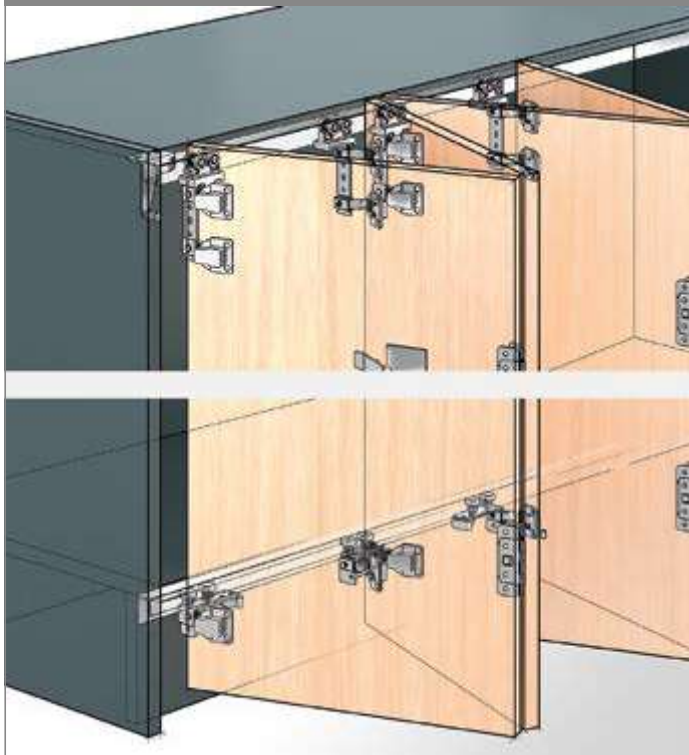

Kování pro skládané dveře

- ▶ Wing 77, volně posuvné
- ▶ Přehled

Přehled parametrů

794

- ▶ Konstrukční princip
- ▶ Všeobecné informace
- ▶ Rozměry a hmotnost dveří

Rozměry

795 – 796

Jednotlivé součásti

- ▶ Rozměry a montáž
- ▶ Seřízení
- ▶ Služby

hettich.com/short/75ab41

Kování pro skládané dveře

- ▶ Wing 77, volně posuvné
- ▶ Přehled parametrů

Konstrukce

Všeobecné informace

Rozměry a hmotnost dveří

hettich.com/short/8681f2