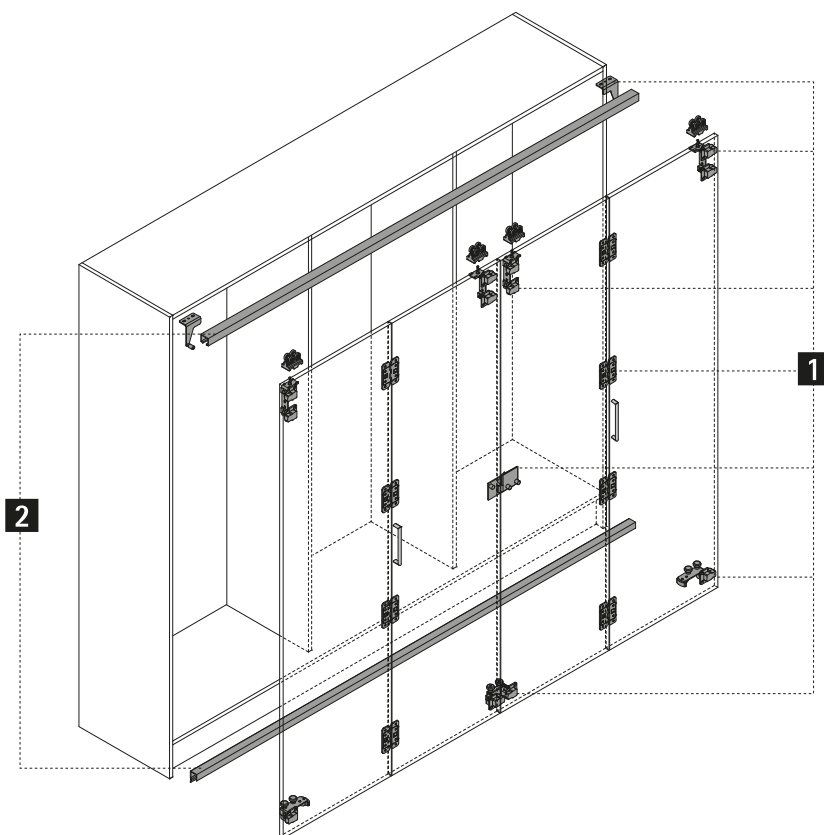

Počet křídel

Seřízení výšky

± 3

Materiál dveří

Kování pro skládané dveře

- ▶ Wing 77, volně posuvné
- ▶ Rozměry

Kování pro skládané dveře

- ▶ Wing 77, volně posuvné
- ▶ Rozměry

Znázornění funkce

Rozměry

Vrtání dveří

B	16,5	17	17,5	18	18,5
C	4	4,5	5	5,5	6
Mezera mm	5	4	3	2	1

Kování pro skládané dveře

- ▶ Wing 77, volně posuvné
- ▶ Jednotlivé součásti

Přehled systému

1 Nosné vozíky a vodící díly

2 Nosné a vodící profily

Kování pro skládané dveře

- ▶ Wing 77, volně posuvné
- ▶ Jednotlivé součásti

1 Nosné vozíky a vodící díly

Sada Wing 77 pro 2 křídla

Obrázek	Popis	Obj. číslo	Bal.
	<ul style="list-style-type: none">▶ Sada obsahuje horní vozíky, dolní vodící díly, skládací závěsy, distanční díly, koncové dorazy a spojovací materiál pro jedny skládané dveře se 2 křídly.▶ Vzdálenost mezi svislými mezistěnami by neměla překročit 800 mm.▶ Maximální průhyb půdy pod zatížením složenými dveřmi nesmí přesahovat 1,5 mm	0 070 986	1 sada

Sada Wing 77 pro 4 křídla

Obrázek	Popis	Obj. číslo	Bal.
	<ul style="list-style-type: none">▶ Sada obsahuje horní vozíky, dolní vodící díly, distanční osy, zavírací desky, skládací závěsy, distanční díly, koncové dorazy a spojovací materiál pro jedny skládané dveře se 4 křídly.▶ Vzdálenost mezi svislými mezistěnami by neměla překročit 800 mm.▶ Maximální průhyb půdy pod zatížením složenými dveřmi nesmí přesahovat 1,5 mm	0 070 987	1 sada