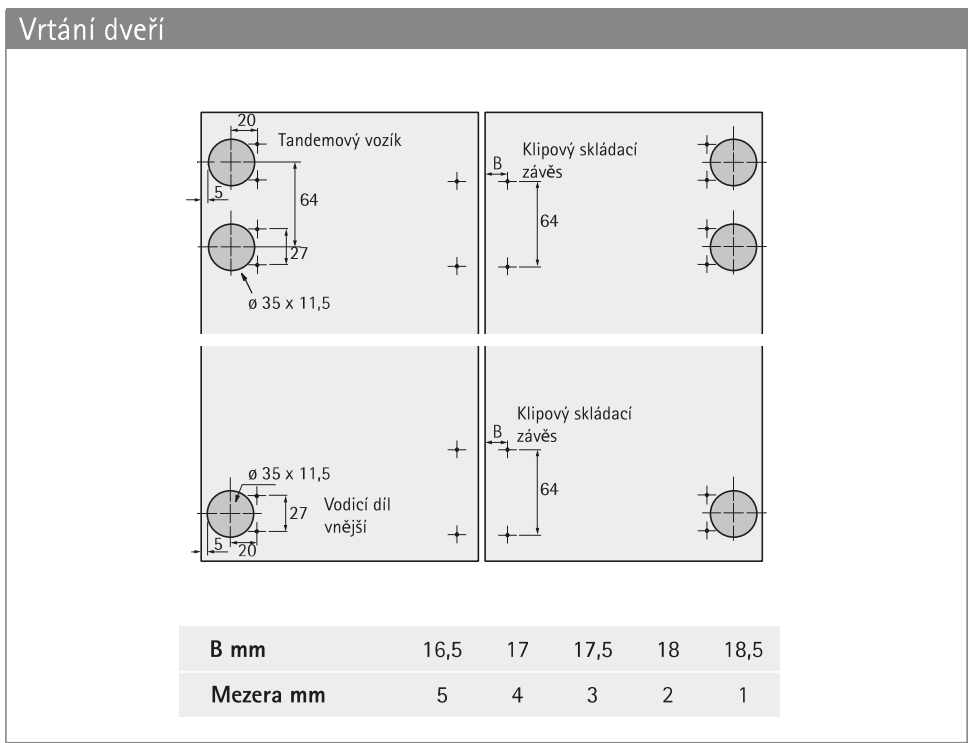

Počet křídel

Seřízení výšky

± 3

Materiál dveří

Kování pro skládané dveře

- ▶ Wing 77, volně posuvné
- ▶ Rozměry

Kování pro skládané dveře

- ▶ Wing 77, volně posuvné
- ▶ Rozměry