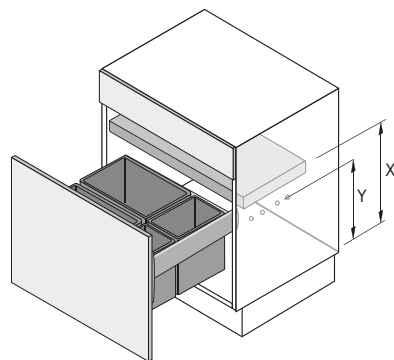

Systémy pro uložení odpadků

- ▶ Systémy pro uložení odpadků v zásuvkách
- ▶ AvanTech YOU Pull

- ▶ Nahoře nesený systém na odpadky pro zásuvky AvanTech YOU, výška boků 101 mm
- ▶ Namísto dna zásuvky se vsadí rám AvanTech YOU Pull
- ▶ Rám lze individuálně osadit různými nádobami a příslušenstvím
- ▶ Nádobky se objednávají zvlášť
- ▶ Součástí zásuvky AvanTech YOU je třeba objednat zvlášť
- ▶ Ocel, prášková barva antracitová

Sada obsahuje:

- ▶ 1 sada, vestavný rám včetně podpěry čela a víka
- ▶ Upevňovací materiál

Rám AvanTech YOU Pull

Pro šířku korpusu mm	Typ	Obj. č. / Jmenovitá délka mm		Bal.
		400	500	
450			9 278 334	1 sada
500		9 278 339	9 278 335	1 sada
600		9 278 340	9 278 336	1 sada
600	600 - 2 (pro 2 x 40 l)		9 278 337	1 sada

Členění

Rozměry

Výška nádoby mm	X mm	Y mm
295	385	280
460	550	445
505	595	490