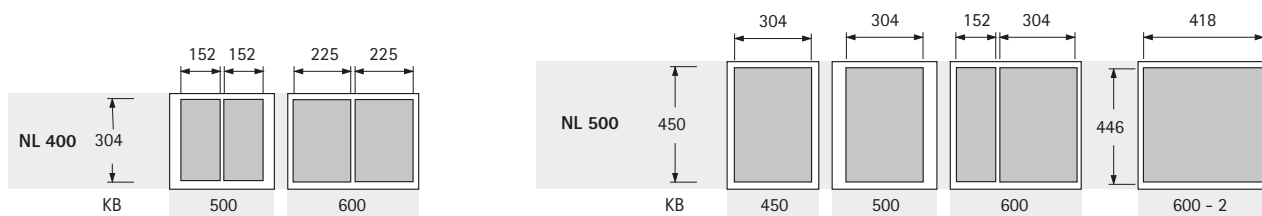

Systémy pro uložení odpadků

- ▶ Systémy pro uložení odpadků v zásuvkách
- ▶ AvanTech YOU Pull

- ▶ Nahoře nesený systém na odpadky pro zásuvky AvanTech YOU, výška boků 101 mm
- ▶ Namísto dna zásuvky se vsadí rám AvanTech YOU Pull
- ▶ Rám lze individuálně osadit různými nádobami a příslušenstvím
- ▶ Nádobky se objednávají zvlášť
- ▶ Součástí zásuvky AvanTech YOU je třeba objednat zvlášť
- ▶ Ocel, prášková barva antracitová

Sada obsahuje:

- ▶ 1 sada, vestavný rám včetně podpěry čela a víka
- ▶ Upevňovací materiál

Rám AvanTech YOU Pull

Pro šířku korpusu mm	Typ	Obj. č. / Jmenovitá délka mm		Bal.
		400	500	
450			9 278 334	1 sada
500		9 278 339	9 278 335	1 sada
600		9 278 340	9 278 336	1 sada
600	600 - 2 (pro 2 x 40 l)		9 278 337	1 sada

Členění

Rozměry

Výška nádoby mm	X mm	Y mm
295	385	280
460	550	445
505	595	490