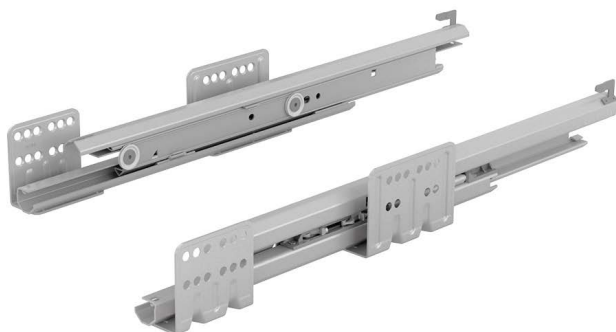

## Cargo Synchro 600

- ▶ Pro šířku korpusu 600 mm

Sada obsahuje:

- ▶ Kompletní kování pro plnovýsuv s přesahem Actro
- ▶ 1 ks víko včetně výsuvů
- ▶ 1 ks nádoba 
- ▶ 2 ks nádoba , z toho jedna s víkem

Obj. číslo	Bal.
9 279 423	1 sada

## Plnovýsuv s přesahem Actro

- ▶ Plnovýsuv s přesahem
- ▶ Jmenovitá délka 400 mm
- ▶ S integrovaným tlumením Silent System
- ▶ Ocel pozinkovaná
- ▶ Nosnost dle EN 15338, úroveň 3: 40 kg

Sada obsahuje:

- ▶ 1 sada plnovýsuv s přesahem Actro, levý a pravý
- ▶ Upevňovací materiál