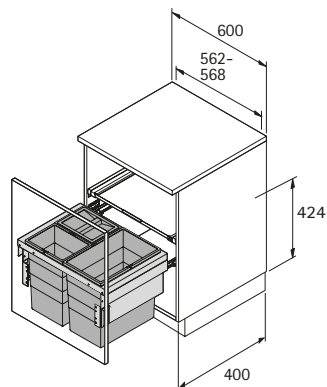

## Cargo Synchro 600

- ▶ Pro šířku korpusu 600 mm

Sada obsahuje:

- ▶ Kompletní kování pro plnovýsuv s přesahem Actro
- ▶ 1 ks víko včetně výsuvů
- ▶ 1 ks nádoba 
- ▶ 2 ks nádoba , z toho jedna s víkem

Obj. číslo	Bal.
9 279 423	1 sada