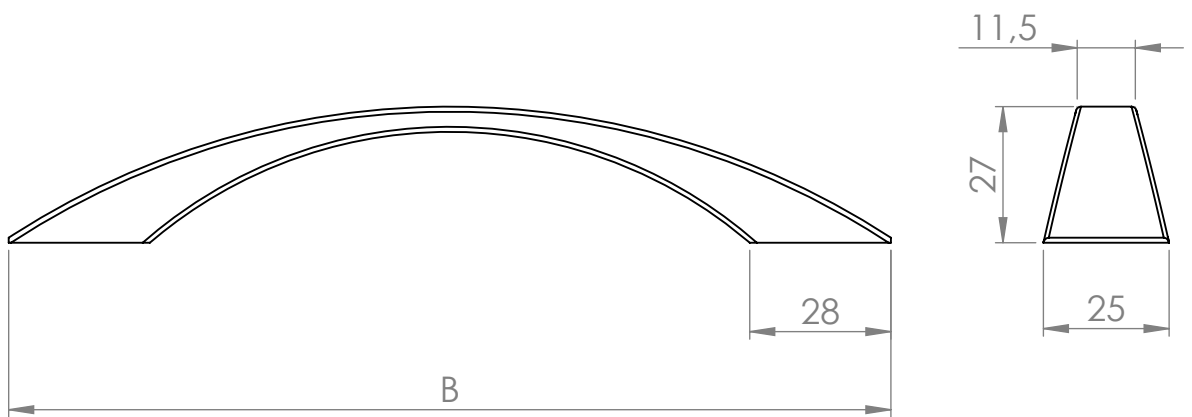

A (mm)	B (mm)
128	175

MATERIÁL

KRESLIL

DATUM

NÁZEV:

Č. VÝKRESU

Úchytka Berga

A4

HMOTNOST (g):

MĚŘÍTKO: