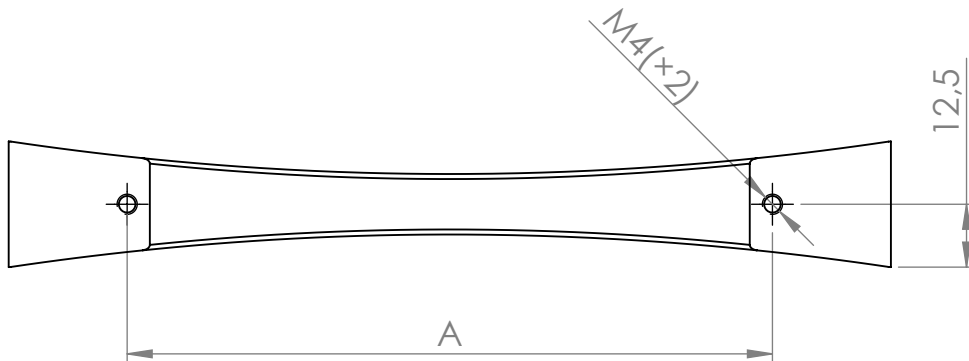

A (mm)	B (mm)
128	175

MATERIÁL

KRESLIL

DATUM

NÁZEV:

Č. VÝKRESU

Úchytka Berga

A4

HMOTNOST (g):

MĚŘÍTKO: