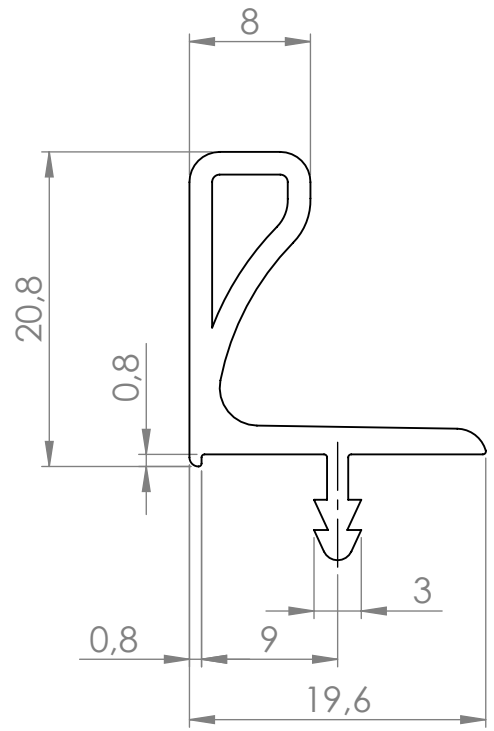

C

B

B

A

A

MATERIÁL

KRESLIL

DATUM

NÁZEV:

Č. VÝKRESU

TULIP Gola profil 1730/18 horní skříňky

A4

HMOTNOST (g):

MĚŘÍTKO:

4 3 2 1