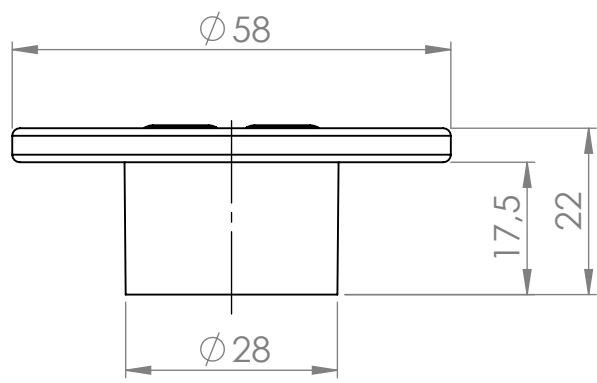

4 3 2 1

F

F

E

E

D

D