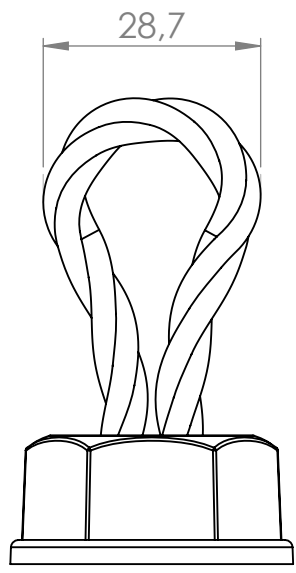

4 3 2 1

F

F

E

E

D

D

C

C

B

B

MATERIÁL

KRESLIL

DATUM

A

A

NÁZEV:

Č. VÝKRESU

Úchytka knop Spaccata

A4

HMOTNOST (g):

MĚŘÍTKO: 1:1

4 3 2 1