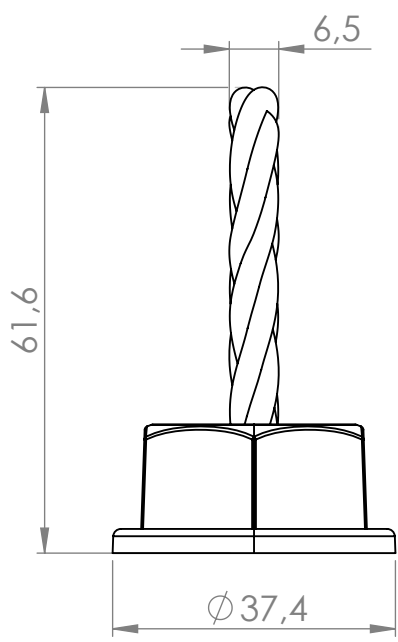

C

C

B

B

MATERIÁL

KRESLIL

DATUM

A

A

NÁZEV:

Č. VÝKRESU

Úchytka knop Spaccata

A4

HMOTNOST (g):

MĚŘÍTKO: 1:1

4 3 2 1