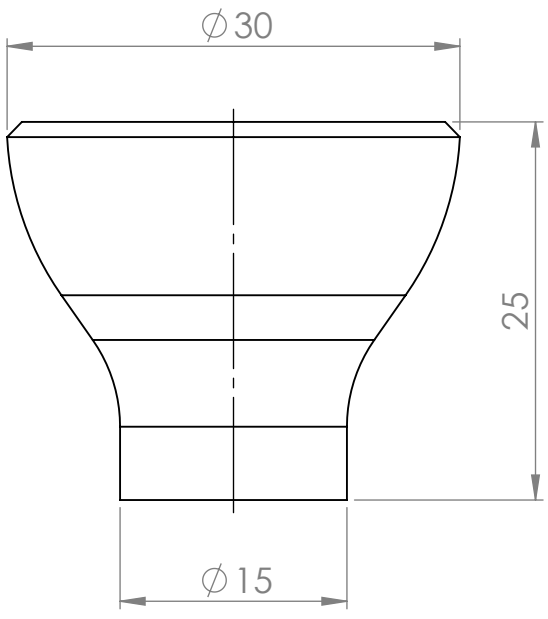

4 3 2 1

F

F

E

E

D

D

C

C

B

B

MATERIÁL

KRESLIL

DATUM

A

A

NÁZEV:

Č. VÝKRESU

Úchytka knop Koby

A4

HMOTNOST (g):

MĚŘÍTKO: 2:1

4 3 2 1