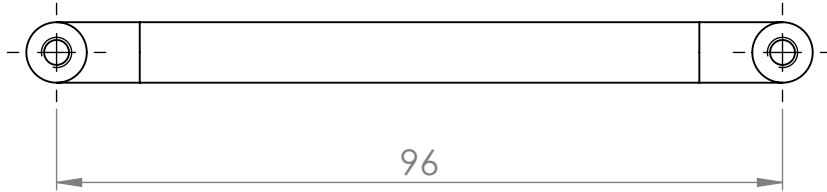

A (mm)	B (mm)
96	104
128	136
160	168

 **Demos**

MATERIÁL

KRESLIL

DATUM

NÁZEV:

Č. VÝKRESU

Úchytka Ida

A4

HMOTNOST (g):

MĚŘÍTKO: 1:1