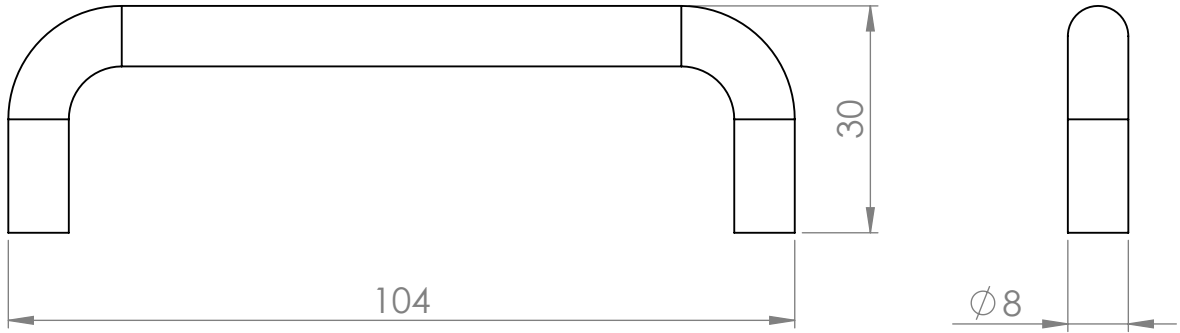

A (mm)	B (mm)
96	104
128	136
160	168

 **Demos**

MATERIÁL

KRESLIL

DATUM

NÁZEV:

Č. VÝKRESU

Úchytka Ida

A4

HMOTNOST (g):

MĚŘÍTKO: 1:1