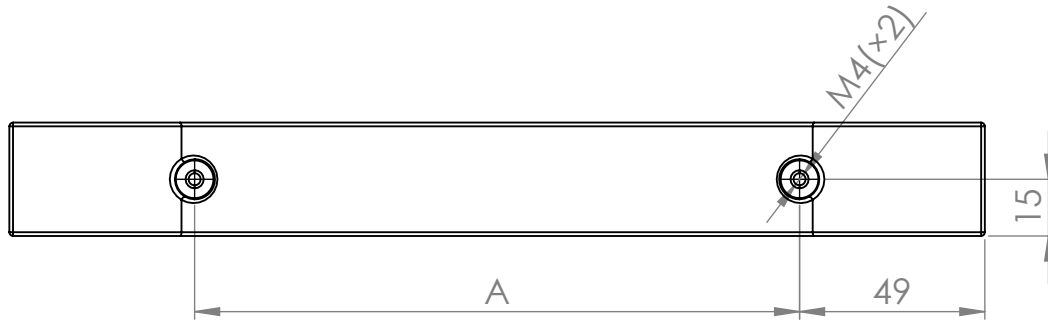

A (mm)	B (mm)
160	258
192	290

MATERIÁL

KRESLIL

DATUM

NÁZEV:

Č. VÝKRESU

Úchytka Cordoba

A4

HMOTNOST (g):

MĚŘÍTKO: 1:2