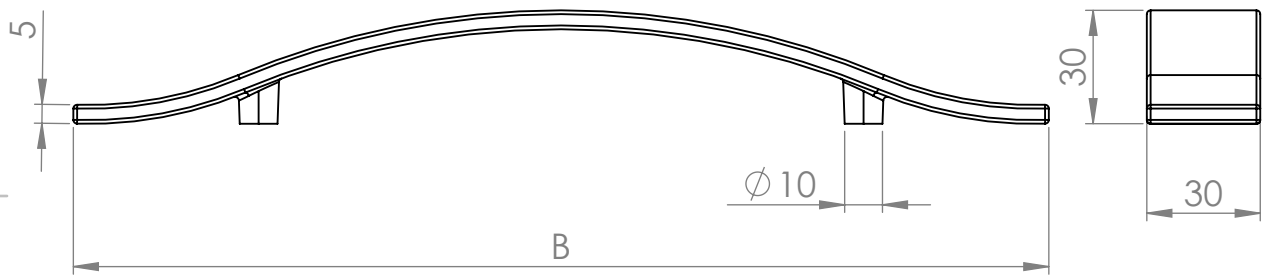

A (mm)	B (mm)
160	258
192	290

MATERIÁL

KRESLIL

DATUM

NÁZEV:

Č. VÝKRESU

Úchytka Cordoba

A4

HMOTNOST (g):

MĚŘÍTKO: 1:2