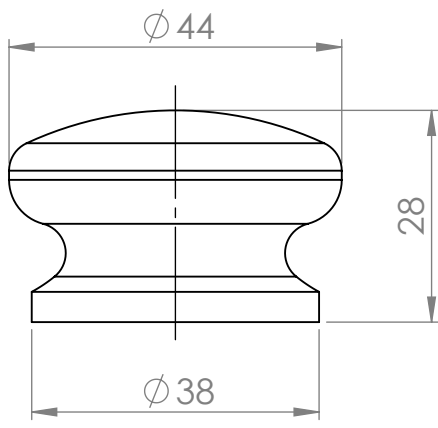

4 3 2 1

F

F

E

E

D

D

C

C

B

B

MATERIÁL

KRESLIL

DATUM

NÁZEV:

Č. VÝKRESU

Úchytka knop Jacek

A4

HMOTNOST (g):

MĚŘÍTKO: 1:1

4 3 2 1

A

A