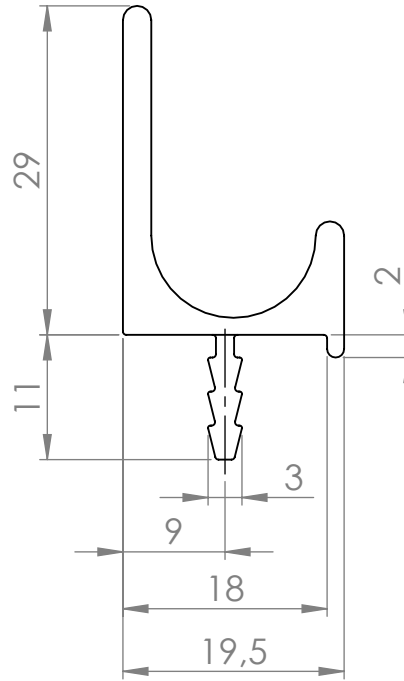

A (mm)	B (mm)
297	257
347	307
397	357
447	407
497	457
597	557
797	757
897	857
997	957
1197	1157
1500	0
3000	0

MATERIÁL

KRESLIL

DATUM

NÁZEV:

Č. VÝKRESU

Narážecí úchytový profil Juvio

A4

HMOTNOST (g):

MĚŘÍTKO: