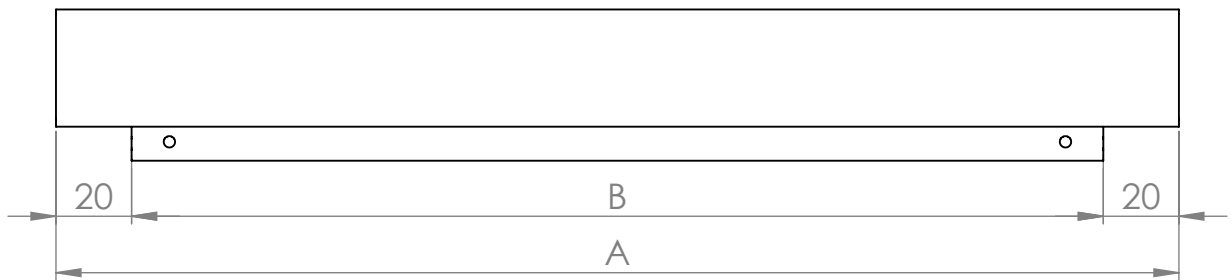

A (mm)	B (mm)
297	257
347	307
397	357
447	407
497	457
597	557
797	757
897	857
997	957
1197	1157
1500	0
3000	0

MATERIÁL

KRESLIL

DATUM

NÁZEV:

Č. VÝKRESU

Narážecí úchytový profil Juvio

A4

HMOTNOST (g):

MĚŘÍTKO: