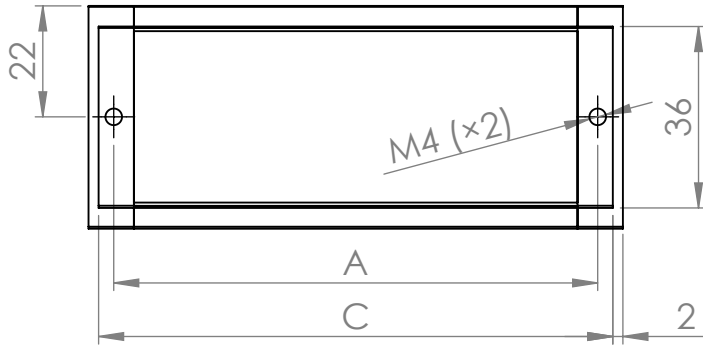

A (mm)	B (mm)	C (mm)
96	106	102
160	170	166
320	330	326
480	490	486

ŘEZ A-A
MĚŘITKO 2 : 3

Demos

MATERIÁL

KRESLIL

DATUM

NÁZEV:

Č. VÝKRESU

Úchytka Nave

A4

HMOTNOST (g):

MĚŘÍTKO: 2:3