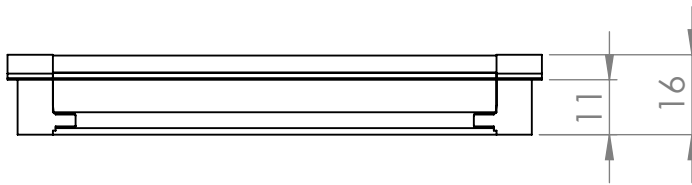

A (mm)	B (mm)	C (mm)
96	106	102
160	170	166
320	330	326
480	490	486

ŘEZ A-A
MĚŘITKO 2 : 3

Demos

MATERIÁL

KRESLIL

DATUM

NÁZEV:

Č. VÝKRESU

Úchytka Nave

A4

HMOTNOST (g):

MĚŘÍTKO: 2:3