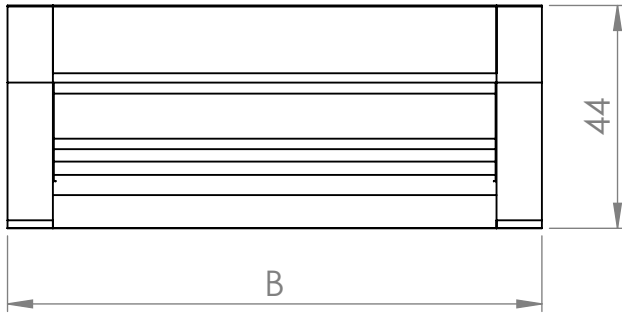

A (mm)	B (mm)	C (mm)
96	106	102
160	170	166
320	330	326
480	490	486

ŘEZ A-A
MĚŘITKO 2 : 3

Demos

MATERIÁL

KRESLIL

DATUM

NÁZEV:

Č. VÝKRESU

Úchytka Nave

A4

HMOTNOST (g):

MĚŘÍTKO: 2:3