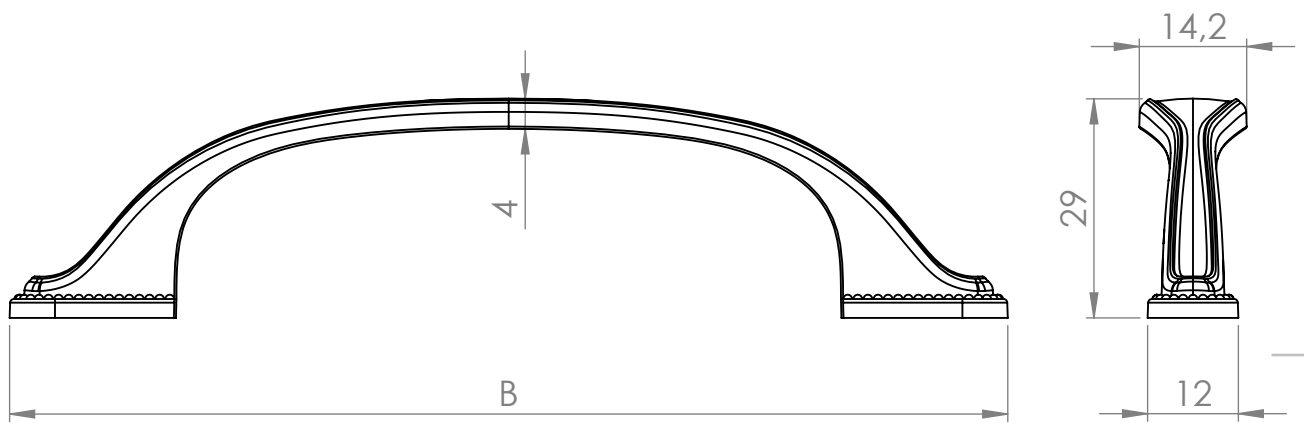

A (mm)	B (mm)
96	132
160	205,6

MATERIÁL

KRESLIL

DATUM

NÁZEV:

Č. VÝKRESU

Úchytka Tomo

A4

HMOTNOST (g):

MĚŘÍTKO: 1:1