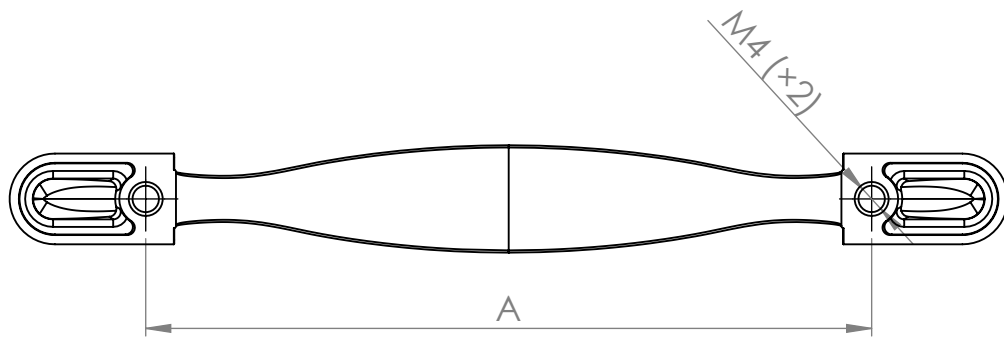

A (mm)	B (mm)
96	132
160	205,6

MATERIÁL

KRESLIL

DATUM

NÁZEV:

Č. VÝKRESU

Úchytka Tomo

A4

HMOTNOST (g):

MĚŘÍTKO: 1:1