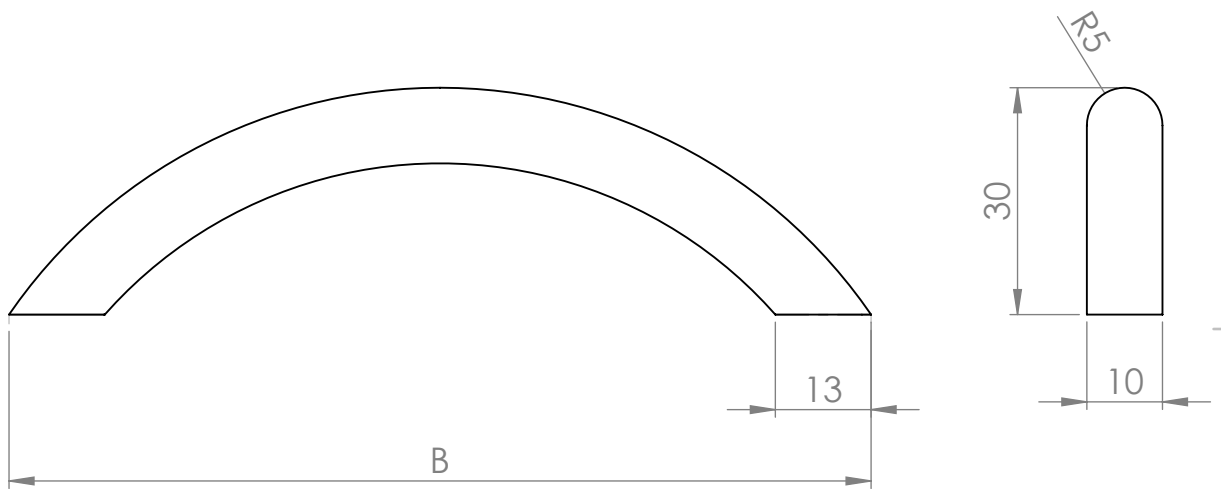

A (mm)	B (mm)
96	114
128	146

MATERIÁL

KRESLIL

DATUM

NÁZEV:

Č. VÝKRESU

Úchytka Beta

A4

HMOTNOST (g):

MĚŘÍTKO: 1:1