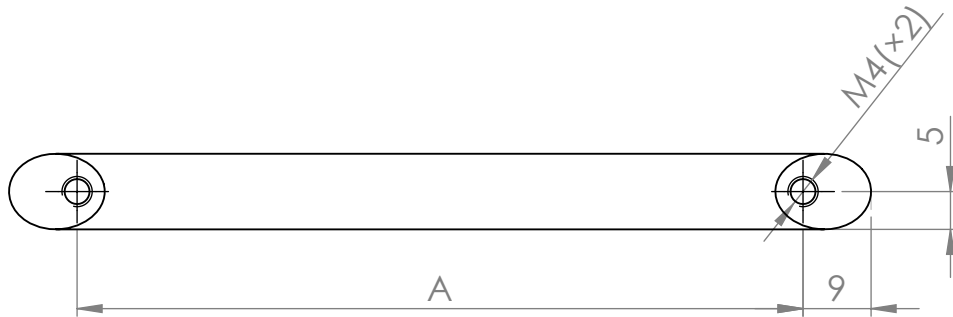

A (mm)	B (mm)
96	114
128	146

MATERIÁL

KRESLIL

DATUM

NÁZEV:

Č. VÝKRESU

Úchytka Beta

A4

HMOTNOST (g):

MĚŘÍTKO: 1:1