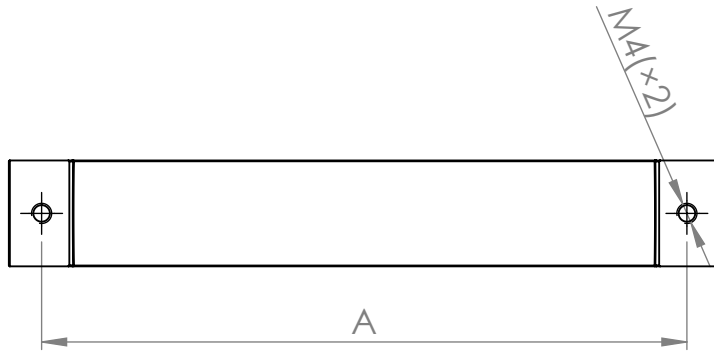

A (mm)	B (mm)
128	141
160	172
224	235
256	268

MATERIÁL

KRESLIL

DATUM

NÁZEV:

Č. VÝKRESU

Úchytka Luca

A4

HMOTNOST (g):

MĚŘÍTKO: