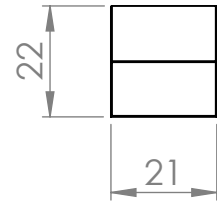

A (mm)	B (mm)
128	141
160	172
224	235
256	268

MATERIÁL

KRESLIL

DATUM

NÁZEV:

Č. VÝKRESU

Úchytka Luca

A4