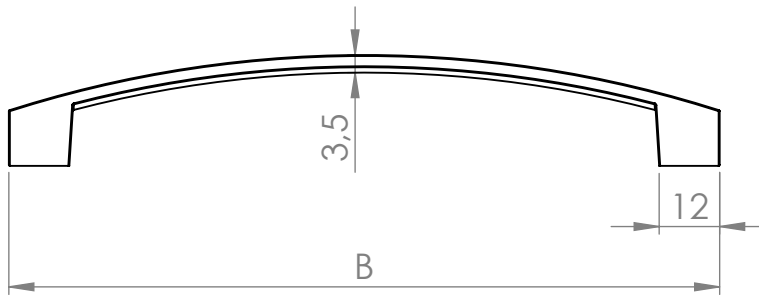

A (mm)	B (mm)
128	141
160	172
224	235
256	268

MATERIÁL

KRESLIL

DATUM

NÁZEV:

Č. VÝKRESU

Úchytka Luca

A4

HMOTNOST (g):

MĚŘÍTKO: