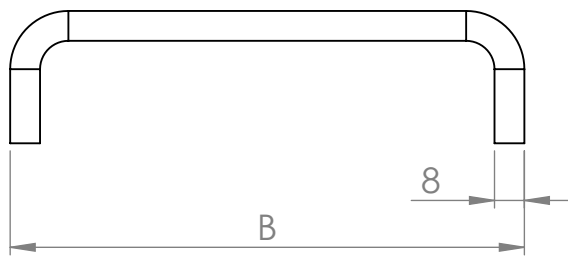

A (mm)	B (mm)
128	136
160	168
192	200
224	232
320	328
448	456
544	552

 **Demos**

MATERIÁL

KRESLIL

DATUM

NÁZEV:

Č. VÝKRESU

Úchytka Muta

A4

HMOTNOST (g):

MĚŘÍTKO: 1:2