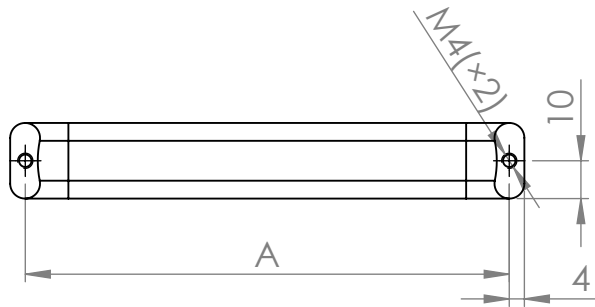

A (mm)	B (mm)
128	136
160	168
192	200
224	232
320	328
448	456
544	552

 **Demos**

MATERIÁL

KRESLIL

DATUM

NÁZEV:

Č. VÝKRESU

Úchytka Muta

A4

HMOTNOST (g):

MĚŘÍTKO: 1:2