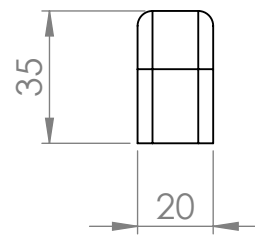

A (mm)	B (mm)
128	136
160	168
192	200
224	232
320	328
448	456
544	552

 **Demos**

MATERIÁL

KRESLIL

DATUM

NÁZEV:

Č. VÝKRESU

Úchytka Muta

A4

HMOTNOST (g):

MĚŘÍTKO: 1:2