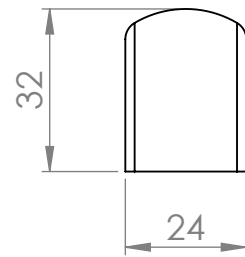

A (mm)	B (mm)
128	140
160	172
320	332

MATERIÁL

KRESLIL

DATUM

NÁZEV:

Č. VÝKRESU

Úchytka Aira XL

A4

HMOTNOST (g):

MĚŘÍTKO: