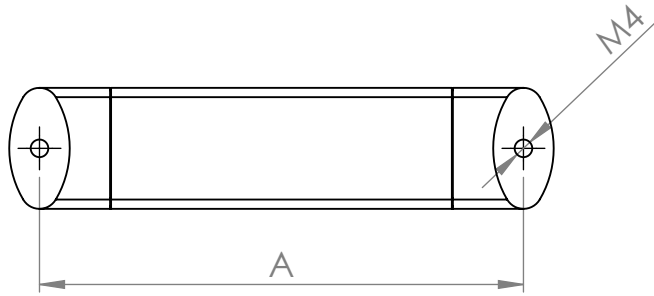

A (mm)	B (mm)
128	140
160	172
320	332

MATERIÁL

KRESLIL

DATUM

NÁZEV:

Č. VÝKRESU

Úchytka Aira XL

A4

HMOTNOST (g):

MĚŘÍTKO: