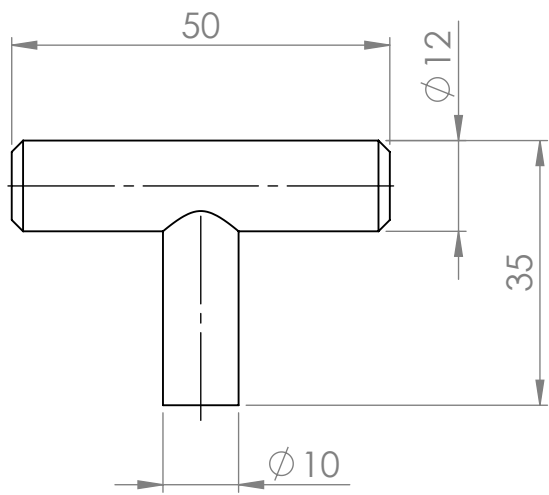

4 3 2 1

F

F

E

E

D

D

C

C

B

B

MATERIÁL

KRESLIL

DATUM

NÁZEV:

Č. VÝKRESU

Úchytka knop Hrazda

A4

HMOTNOST (g):

MĚŘÍTKO: 1:1

4 3 2 1

A

A