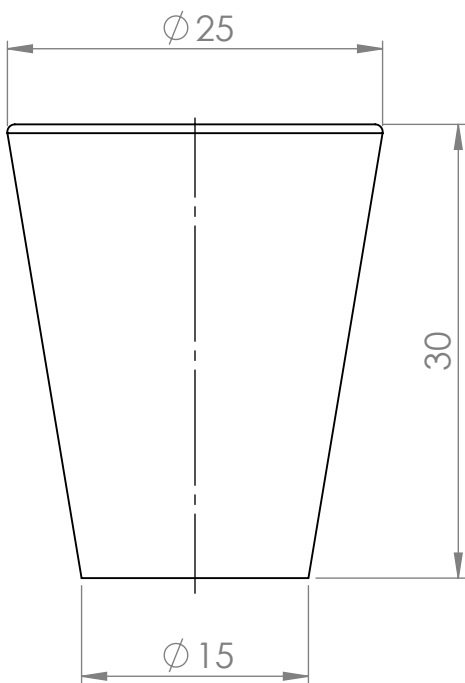

4 3 2 1

F

F

E

E

D

D

C

C

B

B

MATERIÁL

KRESLIL

DATUM

A

A

NÁZEV:

Č. VÝKRESU

Úchytka knop Taper

A4

HMOTNOST (g):

MĚŘÍTKO: 2:1

4 3 2 1