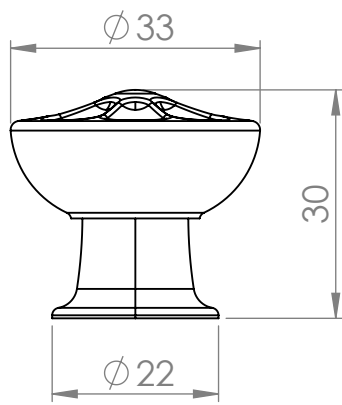

4 3 2 1

F

F

E

E

D

D

C

C

B

B

A

A

MATERIÁL

KRESLIL

DATUM

NÁZEV:

Č. VÝKRESU

TULIP knop Country

A4

HMOTNOST (g):

MĚŘÍTKO: 1:1

4 3 2 1