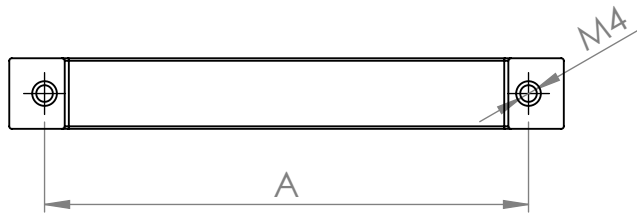

A (mm)	B (mm)
96	110
128	142

MATERIÁL

KRESLIL

DATUM

NÁZEV:

Č. VÝKRESU

TULIP úchytka Enza 96_US004_3D^{A4}

HMOTNOST (g):

MĚŘÍTKO: