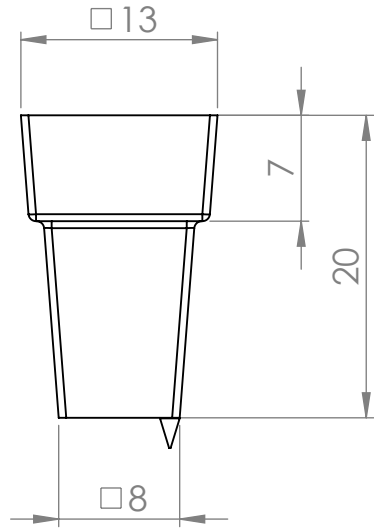

4 3 2 1

F

F

E

E

D

D

C

C

B

B

MATERIÁL

KRESLIL

DATUM

NÁZEV:

Č. VÝKRESU

Úchytka knop Enza

A4

HMOTNOST (g):

MĚŘÍTKO: 2:1

4 3 2 1

A

A