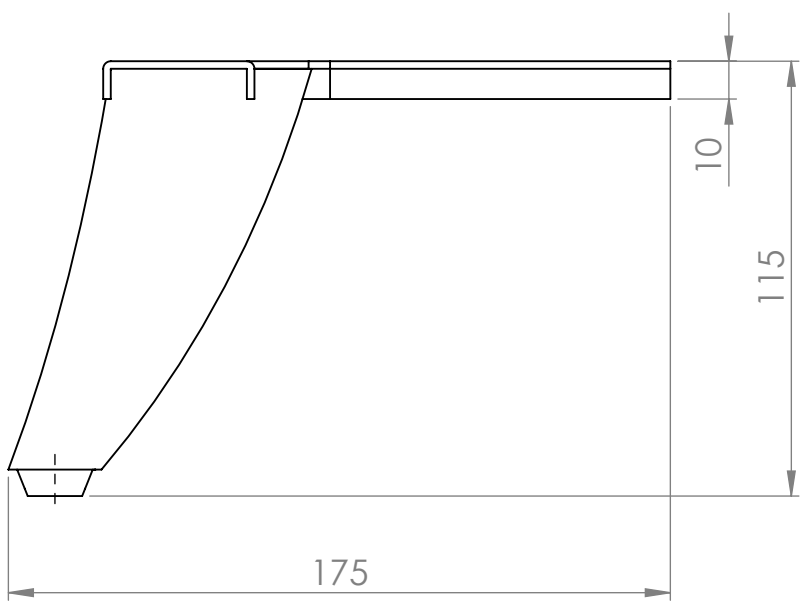

4 3 2 1

F

F

E

E

D

D