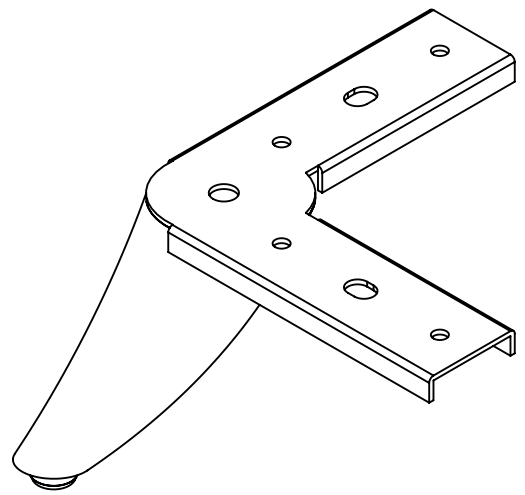

4 3 2 1

F

F

E

E

D

D

C

C

B

B

A

A

MATERIÁL

KRESLIL

DATUM

NÁZEV:

STRONG Nábytková noha rohová NN55 115 mm

Č. VÝKRESU

A4

HMOTNOST (g):

MĚŘÍTKO:

4 3 2 1