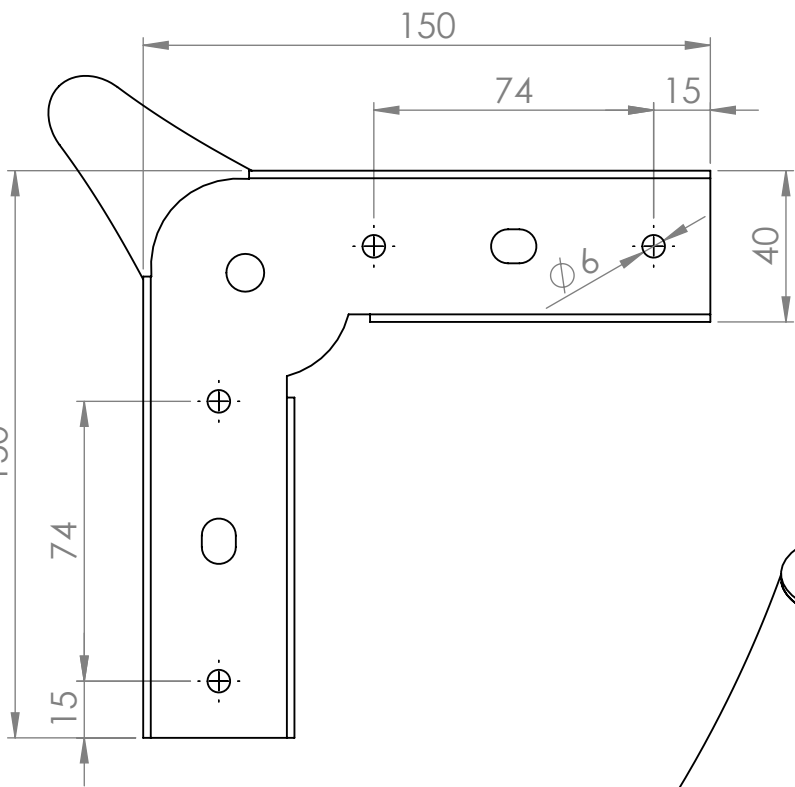

4 3 2 1

F

F

E

E

D

D

C

C

B

B

A

A

MATERIÁL

KRESLIL

DATUM

NÁZEV:

STRONG Nábytková noha rohová NN55 115 mm

Č. VÝKRESU

A4

HMOTNOST (g):

MĚŘÍTKO:

4 3 2 1