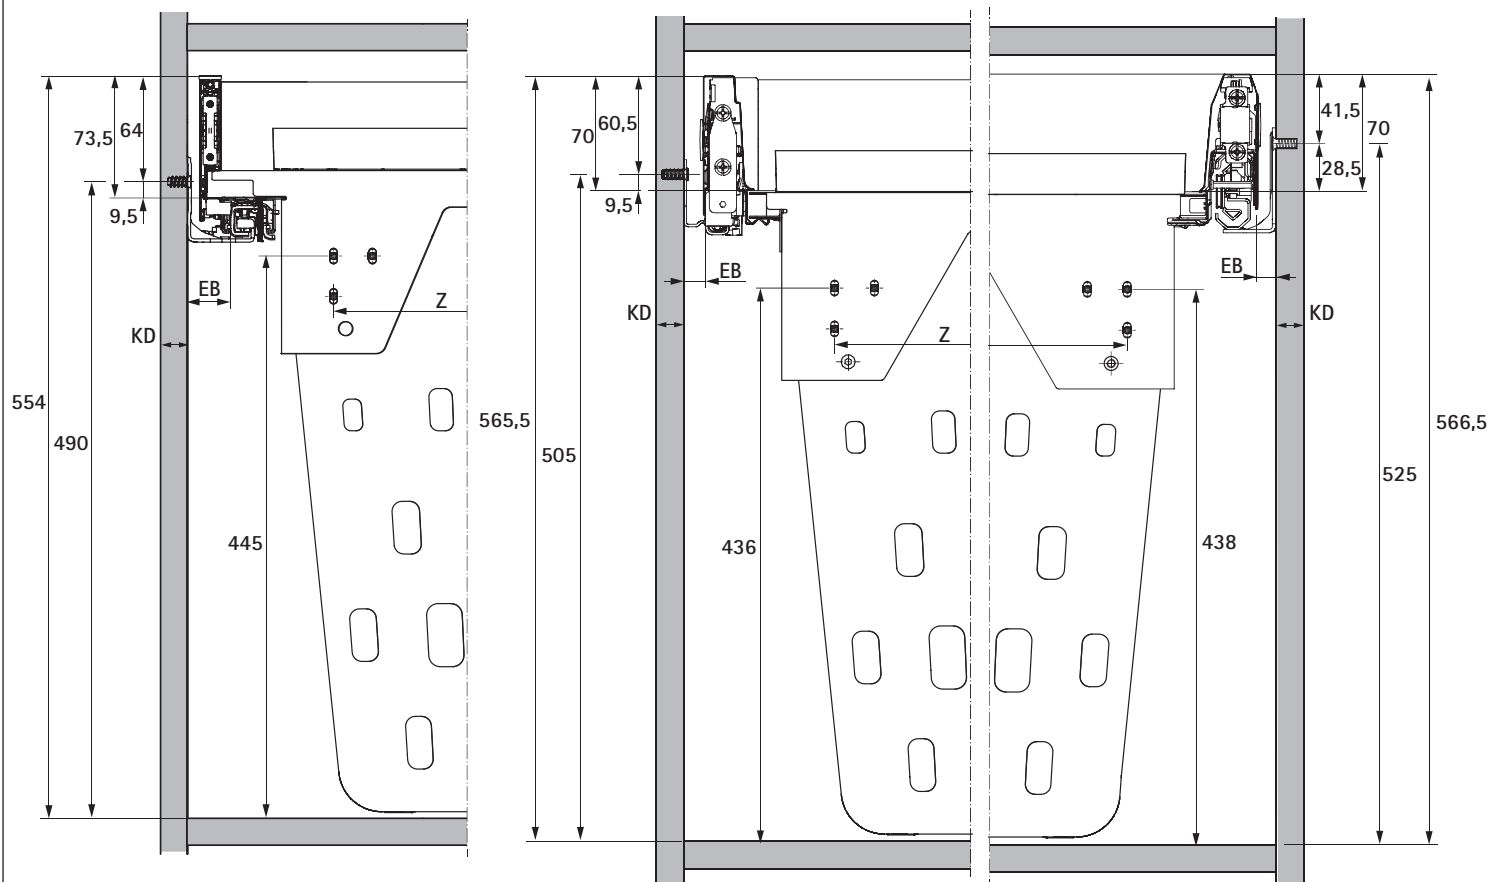

AvanTech YOU

InnoTech Atira/QV6

ArciTech

KD mm	EB mm		
	AvanTech YOU	ArciTech	InnoTech Atira
16	21	15	12,5
18	21	13	10,5
19	21	12	9,5

mm	Z mm		
	AvanTech YOU	ArciTech	InnoTech Atira
450	-	227	252
600	392	392	390

AvanTech YOU - NL 500 mm

*ActroYOU XL

ArciTech - NL 500 mm

InnoTech Atira/QV6 - NL 470 mm

ArciTech Pull Laundry

1

2

3

6x
ø 4 x 15

4

InnoTech Atira Pull Laundry

Technik für Möbel

AvanTech YOU / ArciTech / InnoTech Atira

Pull Laundry

Technik für Möbel