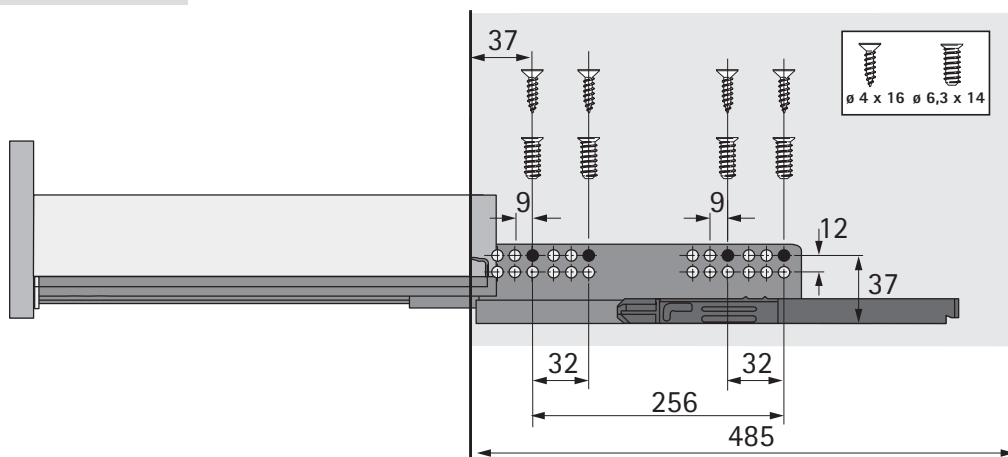

AvanTech YOU - NL 500 mm

*ActroYOU XL

ArciTech - NL 500 mm

InnoTech Atira/QV6 - NL 470 mm

ArciTech Pull Laundry

1

2

3

6x
ø 4 x 15

4

InnoTech Atira Pull Laundry

Technik für Möbel

AvanTech YOU / ArciTech / InnoTech Atira

Pull Laundry

Technik für Möbel