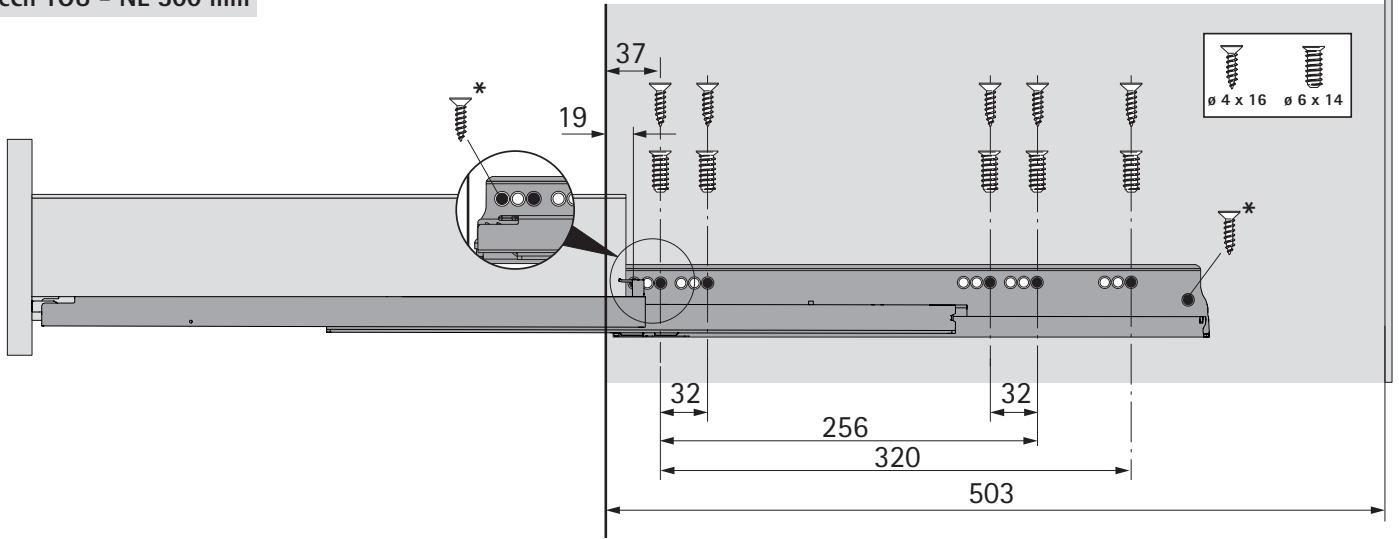

AvanTech YOU

InnoTech Atira/QV6

ArciTech

KD mm	EB mm		
	AvanTech YOU	ArciTech	InnoTech Atira
16	21	15	12,5
18	21	13	10,5
19	21	12	9,5

mm	Z mm		
	AvanTech YOU	ArciTech	InnoTech Atira
450	-	227	252
600	392	392	390

AvanTech YOU - NL 500 mm

*ActroYOU XL

ArciTech - NL 500 mm

InnoTech Atira/QV6 - NL 470 mm

ArciTech Pull Laundry

1

2

3

6x
ø 4 x 15

4

InnoTech Atira Pull Laundry

Technik für Möbel

AvanTech YOU / ArciTech / InnoTech Atira

Pull Laundry

Technik für Möbel