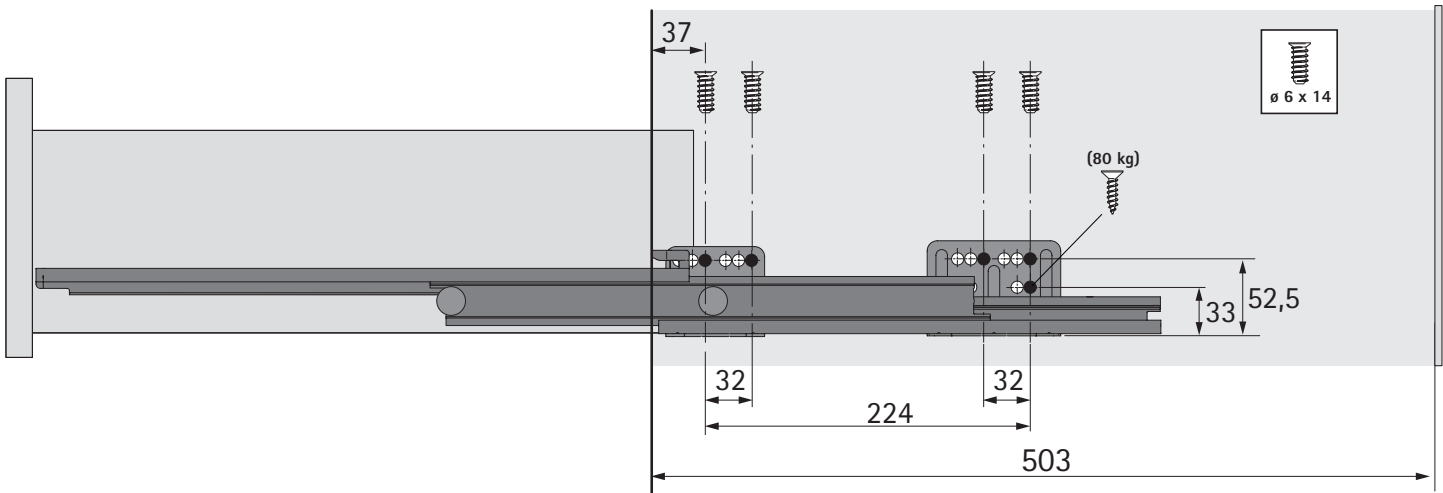

AvanTech YOU

InnoTech Atira/QV6

ArciTech

KD mm	EB mm		
	AvanTech YOU	ArciTech	InnoTech Atira
16	21	15	12,5
18	21	13	10,5
19	21	12	9,5

mm	Z mm		
	AvanTech YOU	ArciTech	InnoTech Atira
450	-	227	252
600	392	392	390

AvanTech YOU - NL 500 mm

*ActroYOU XL

ArciTech - NL 500 mm

InnoTech Atira/QV6 - NL 470 mm

ArciTech Pull Laundry

1

2

3

6x
ø 4 x 15

4

InnoTech Atira Pull Laundry

Technik für Möbel

AvanTech YOU / ArciTech / InnoTech Atira

Pull Laundry

Technik für Möbel