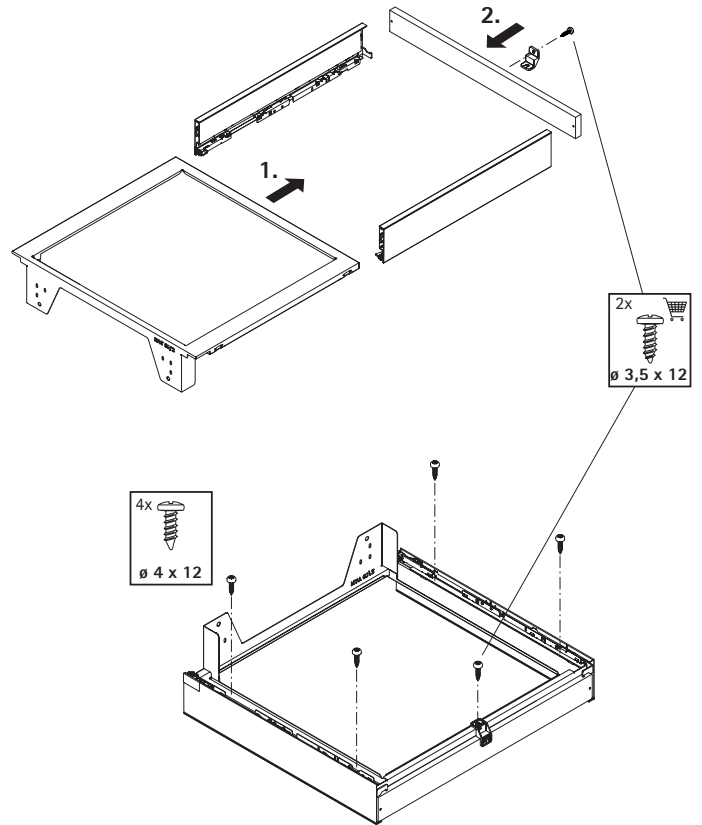

AvanTech YOU - NL 500 mm

*ActroYOU XL

ArciTech - NL 500 mm

InnoTech Atira/QV6 - NL 470 mm

ArciTech Pull Laundry

1

2

3

6x
ø 4 x 15

4

InnoTech Atira Pull Laundry

Technik für Möbel

AvanTech YOU / ArciTech / InnoTech Atira

Pull Laundry

Technik für Möbel