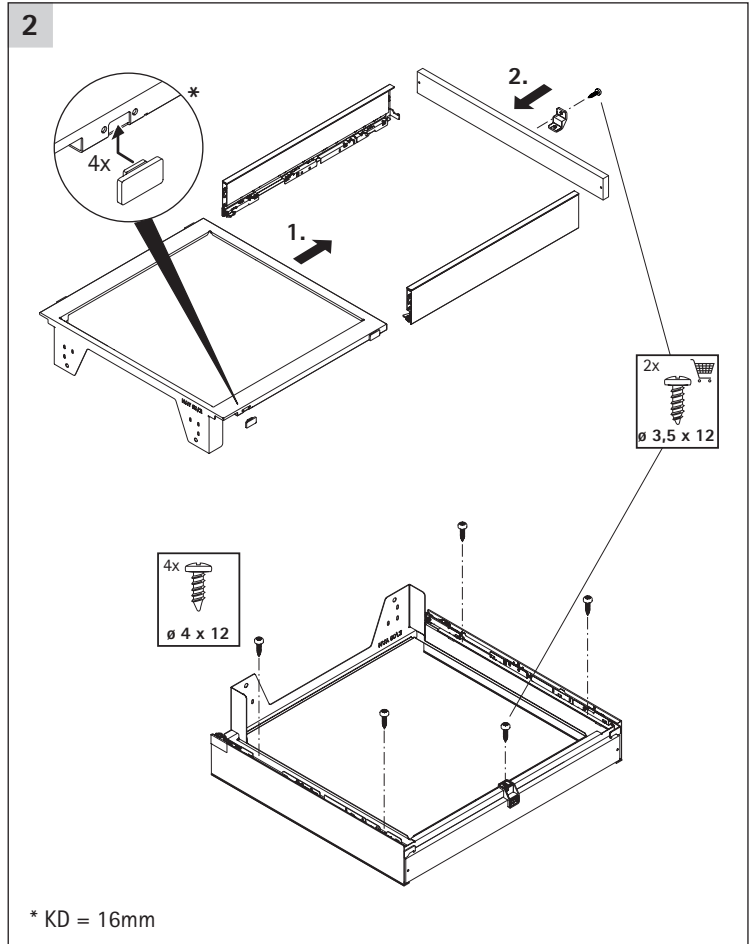

AvanTech YOU - NL 500 mm

*ActroYOU XL

ArciTech - NL 500 mm

InnoTech Atira/QV6 - NL 470 mm

ArciTech Pull Laundry

1

2

3

6x
ø 4 x 15

4

InnoTech Atira Pull Laundry

Technik für Möbel

AvanTech YOU / ArciTech / InnoTech Atira

Pull Laundry

Technik für Möbel