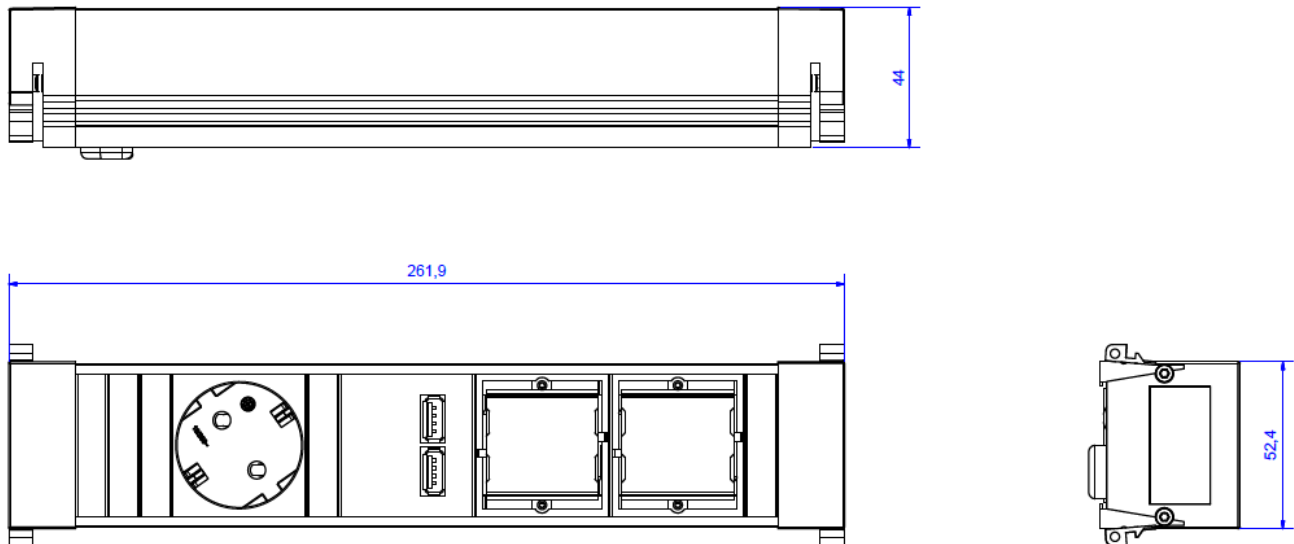

Skizze / Bild

<b>Power Frame 1xSchutzkontaktsteckdose 1xUSB Doppelcharger 2xABD mit 0,1m H05VV-F 3G1,5mm<sup>2</sup> GST18i3 Stecker</b>	<b>Power Frame 1xGerman type sockets 1xdouble charger 2xcover for Custom Modules with 0,1m H05VV-F3G1,5mm<sup>2</sup> with GST18/3 plug</b>
<b>Steckdosen:</b> <ul style="list-style-type: none"> <li>Nach IEC 60884, VDE 0620-1</li> <li>2-polig mit Schutzkontakt, mit Kinderschutz</li> <li>16A/3680W, AC250V, IP20, 35°</li> <li>schwarz</li> </ul>	<b>Steckdosen:</b> <ul style="list-style-type: none"> <li>According IEC 60884, VDE 0620-1</li> <li>2-pole with earthing contact, incl. child protection</li> <li>16A/3680W, AC250V, IP20, 35°</li> <li>Black</li> </ul>
<b>USB Charger:</b> <ul style="list-style-type: none"> <li>3,1A / 5VDC</li> <li>Doppelcharger</li> </ul>	<b>USB Charger:</b> <ul style="list-style-type: none"> <li>3,1A / 5VDC</li> <li>Double charger</li> </ul>
<b>Custom Module:</b> <ul style="list-style-type: none"> <li>2x Abdeckung für Custom Module</li> </ul>	<b>Custom Module:</b> <ul style="list-style-type: none"> <li>2x cover for custom module</li> </ul>
<b>Anschluss:</b> <ul style="list-style-type: none"> <li>Nicht wiederanschließbar, Endkappen genietet</li> <li>0,1m H05VV-F 3G1,5mm<sup>2</sup> schwarz mit Wieland GST18/3 Stecker schwarz verriegelbar</li> </ul>	<b>Connection:</b> <ul style="list-style-type: none"> <li>Non-rewireable, riveted endcaps</li> <li>0,1m H05VV-F 3G1,5mm<sup>2</sup> black with Wieland GST18/3 plug black lockable</li> </ul>
<b>Material:</b> <ul style="list-style-type: none"> <li>Kunststoff: PA6 GF 30 V1 , Glühdraht-Prüfung bis 850°C</li> <li>Profil und Rückenblende: Aluminium</li> </ul>	<b>Material:</b> <ul style="list-style-type: none"> <li>Plastic: PA6 GF 30 V1, glow wire resistant up to 850°C</li> <li>Profile and back cover: Aluminum</li> </ul>
<b>Abmessungen:</b> <ul style="list-style-type: none"> <li>Siehe Zeichnung</li> </ul>	<b>Measurements:</b> <ul style="list-style-type: none"> <li>According to drawing</li> </ul>
<b>Lieferform:</b> <ul style="list-style-type: none"> <li>In Polybeutel verpackt</li> </ul>	<b>Packing:</b> <ul style="list-style-type: none"> <li>In polybag packed</li> </ul>
<b>Lieferumfang:</b> <ul style="list-style-type: none"> <li>1x Steckdosenleiste</li> </ul>	<b>Extent of delivery:</b> <ul style="list-style-type: none"> <li>1x socket strip</li> </ul>