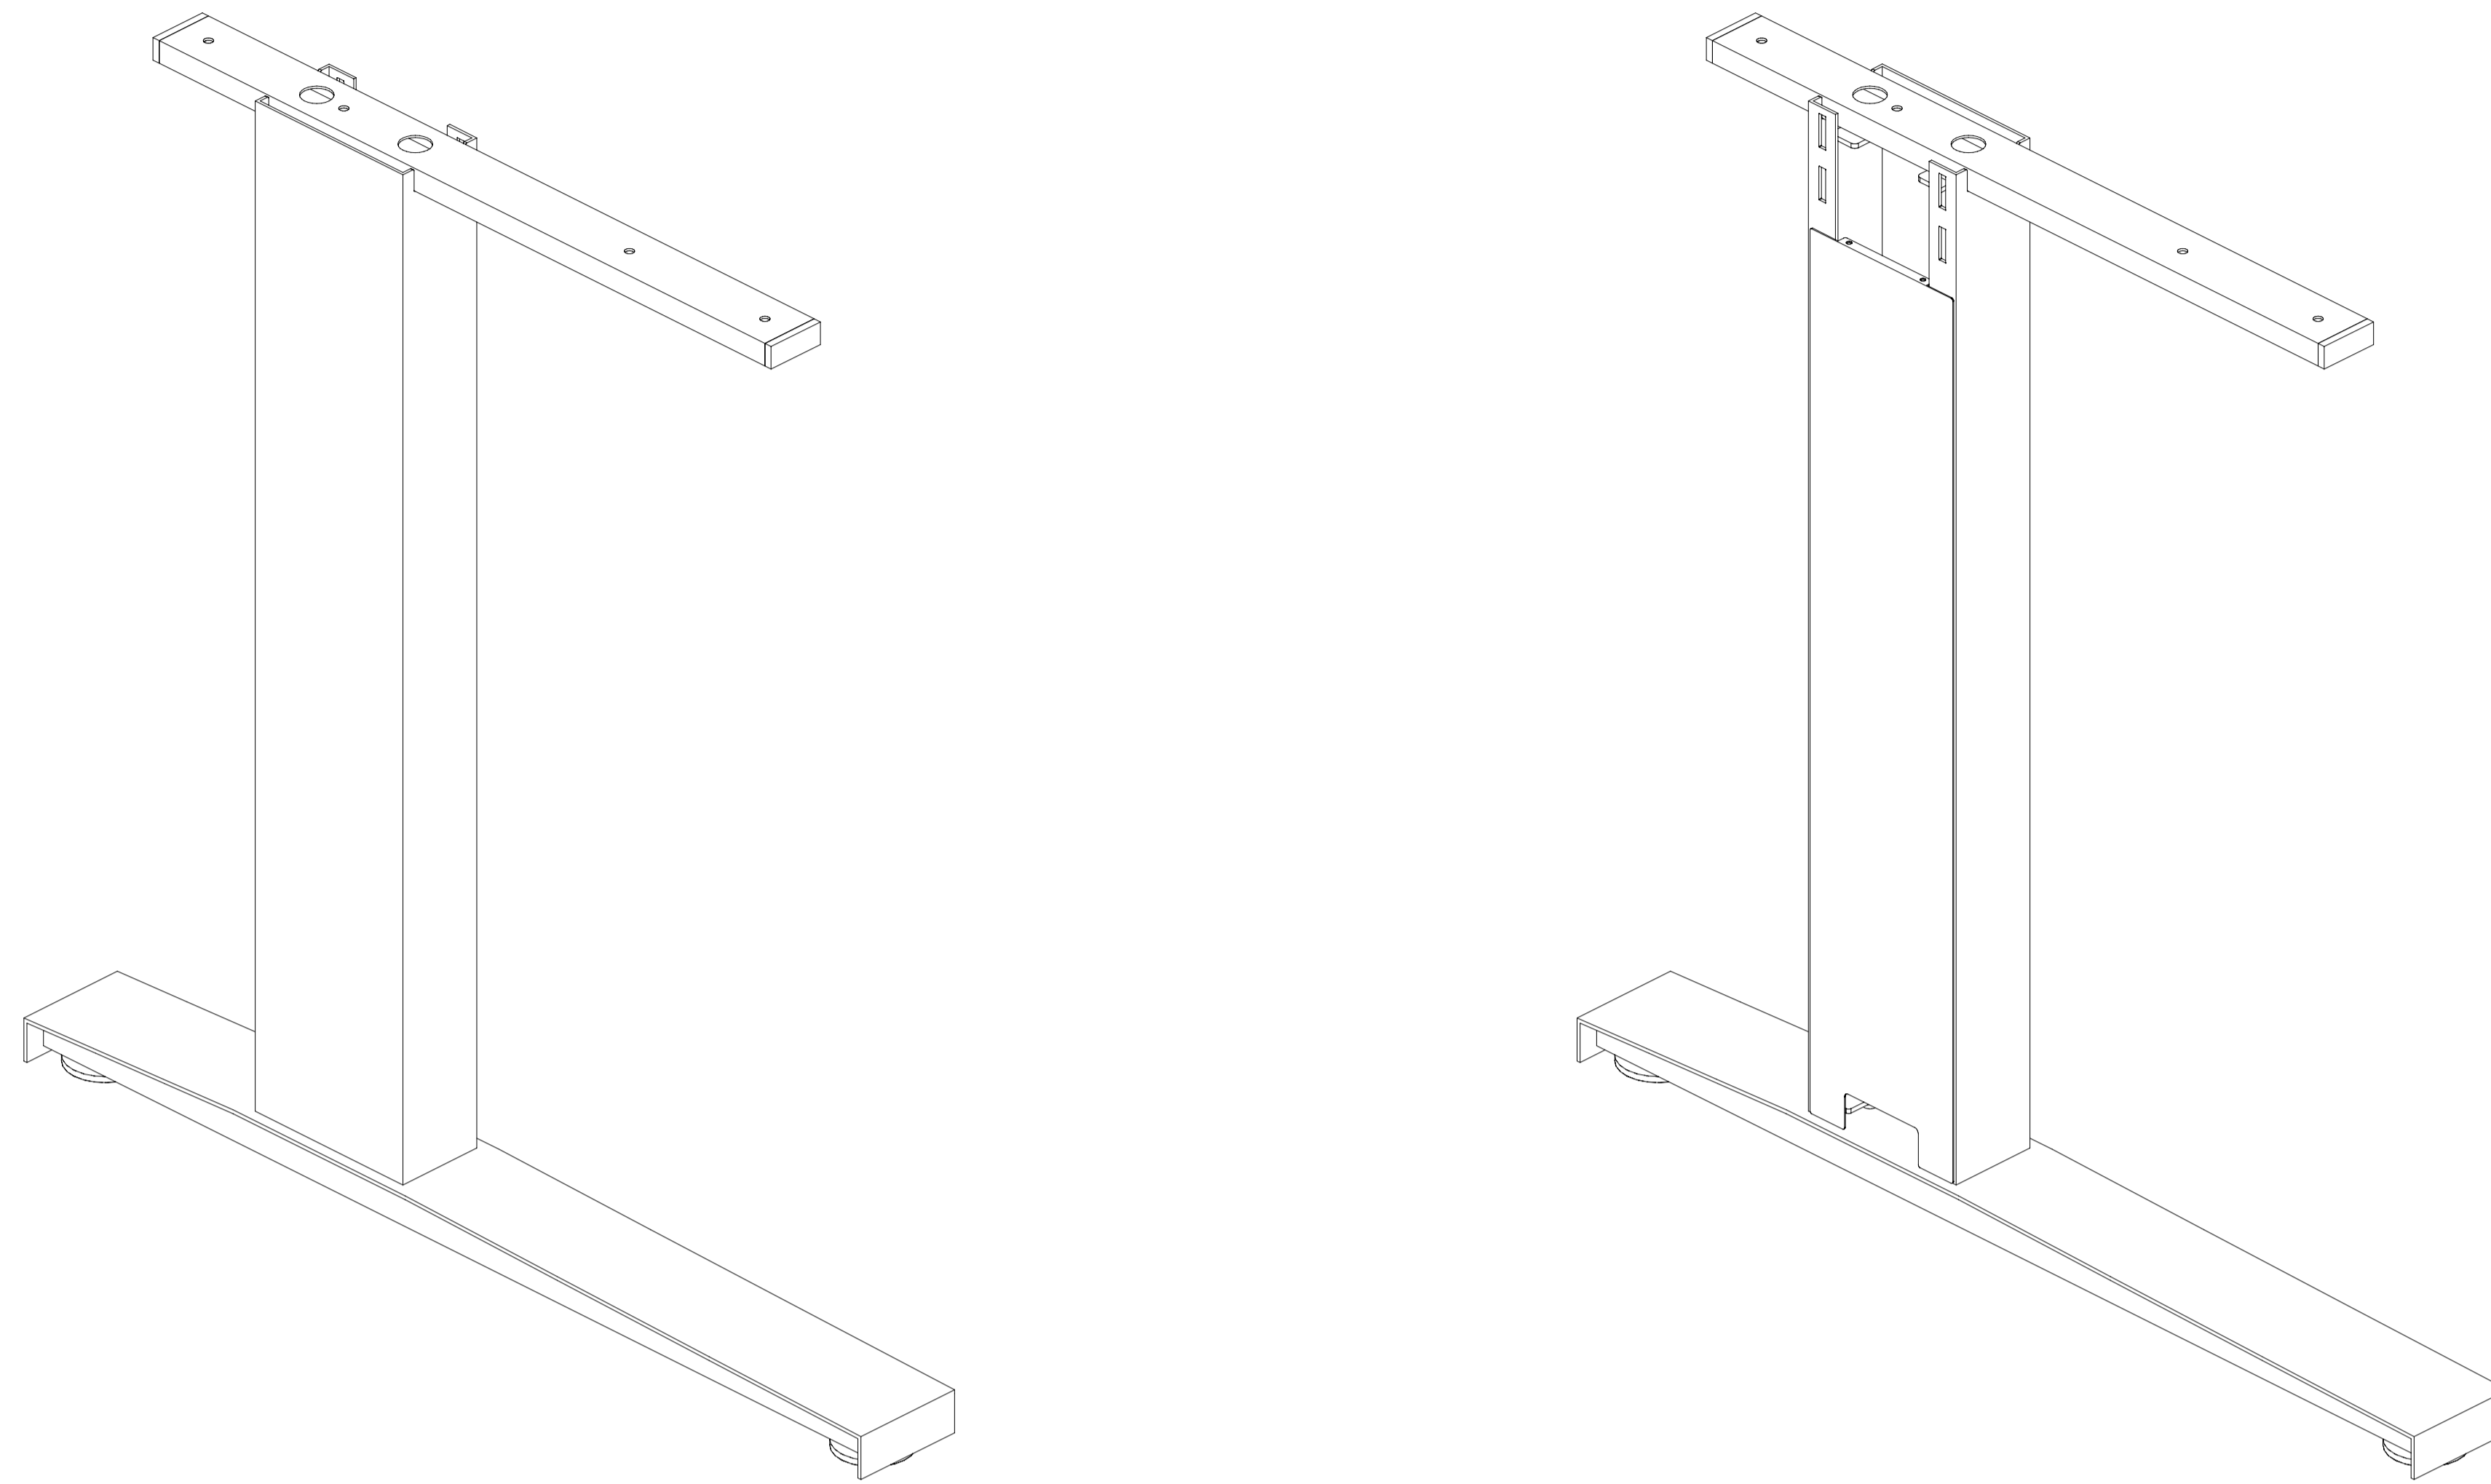

# GRUPA III GROUP III

STELAŽ  
STEEL LEGS  
ST 227

# MILA DESIGN

ST 227  
\* 700 - 800 mm