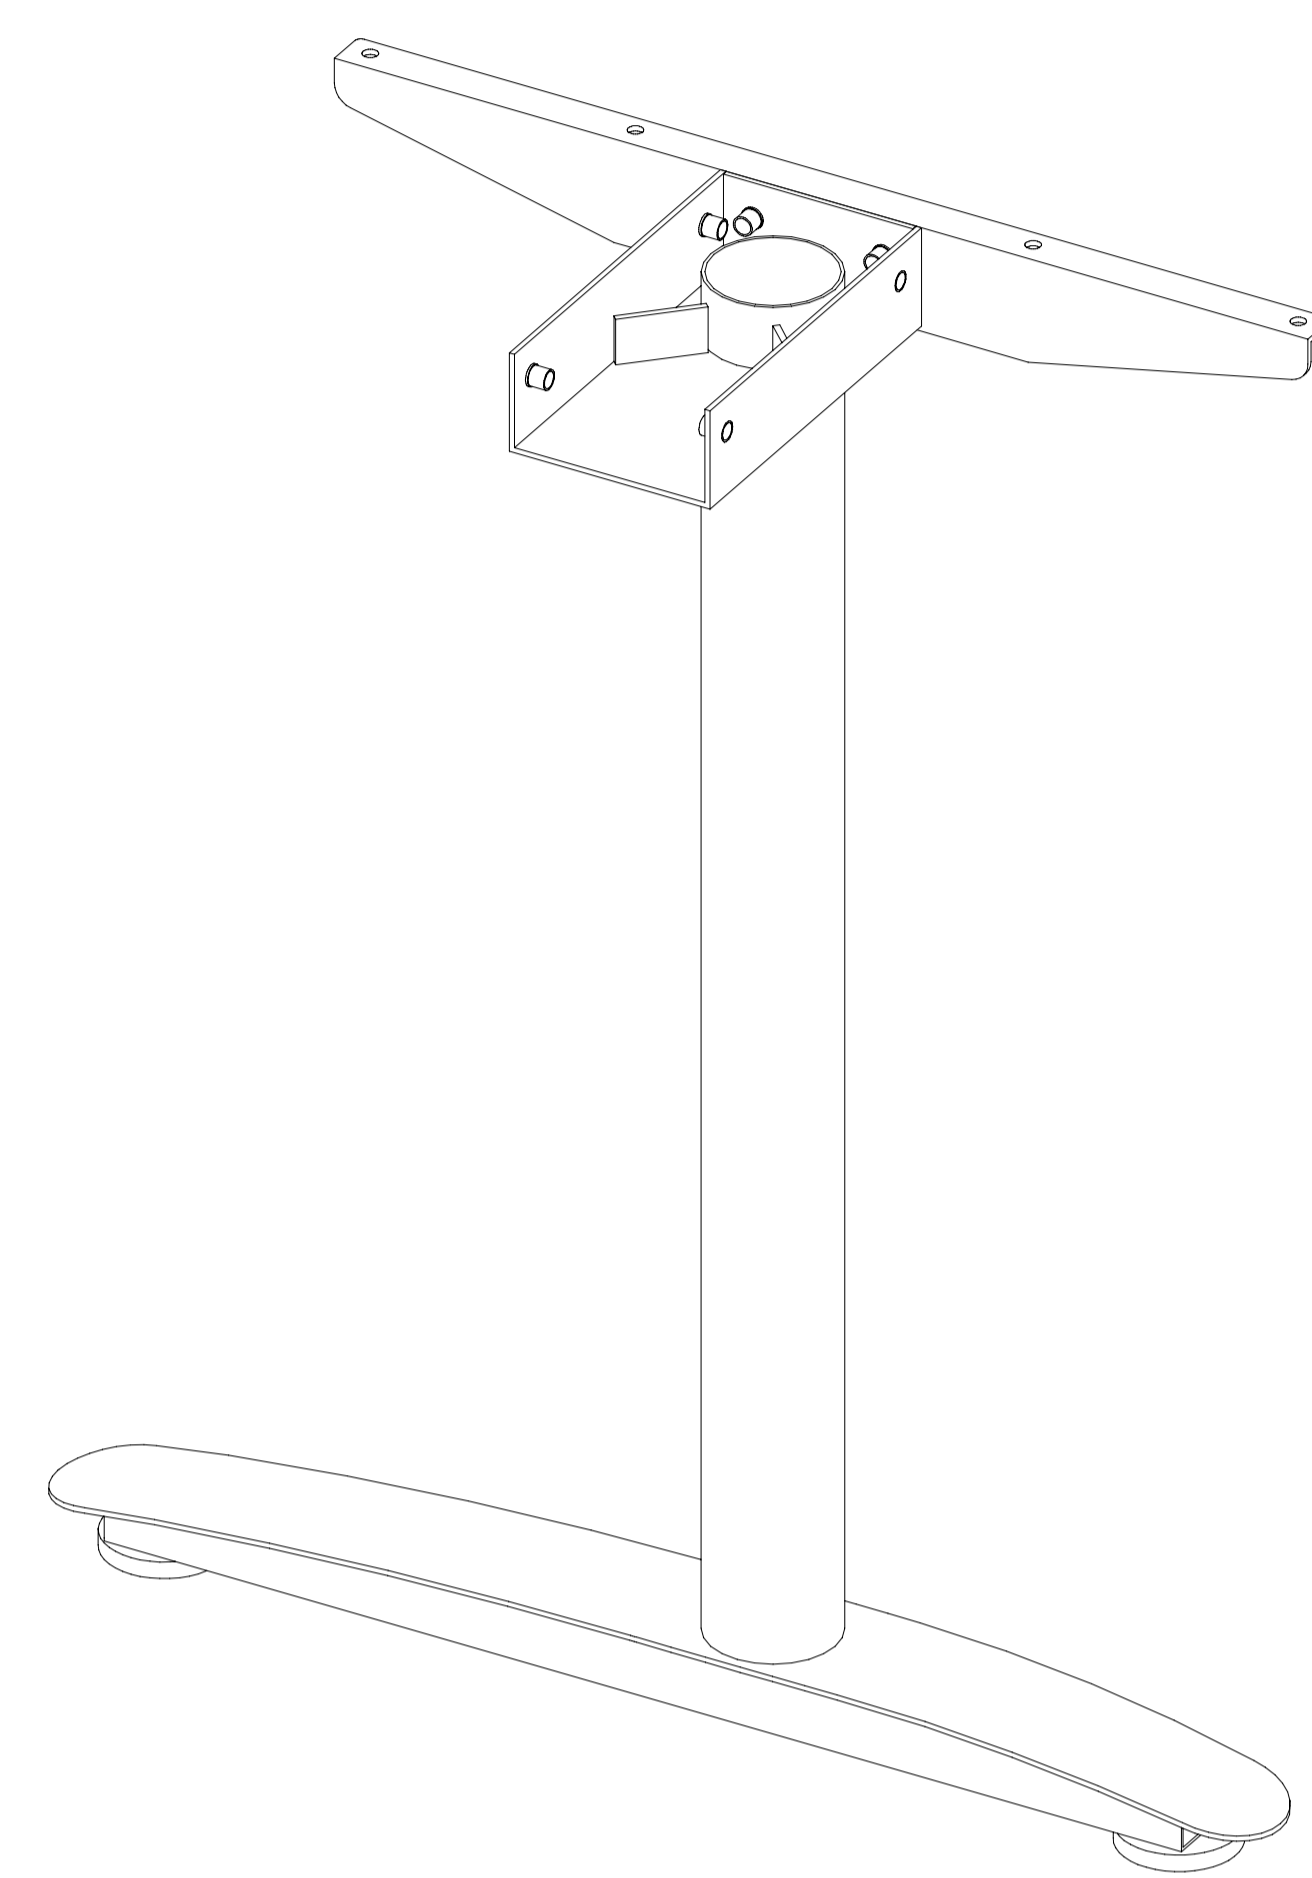

LINEAR

STELAŽ
STEEL LEGS
LN 3103

MILA
DESIGN

LN 3103
* 600 mm