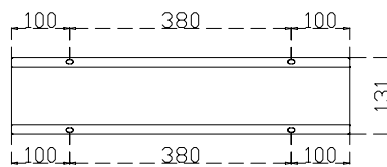

LINEAR

KANAŁ KABLOWY
CABLE CHANNEL
LN 0003

MILA
DESIGN

KANAŁ KABLOWY PODWIESZANY POD BELKAMI ŁĄCZĄCYMI: LN 0803, LN 0903, LN 1003, LN 1103
CABLE CHANNEL MOUNTED UNDER CONNECTING BEAMS: LN 0803, LN 0903, LN 1003, LN 1103