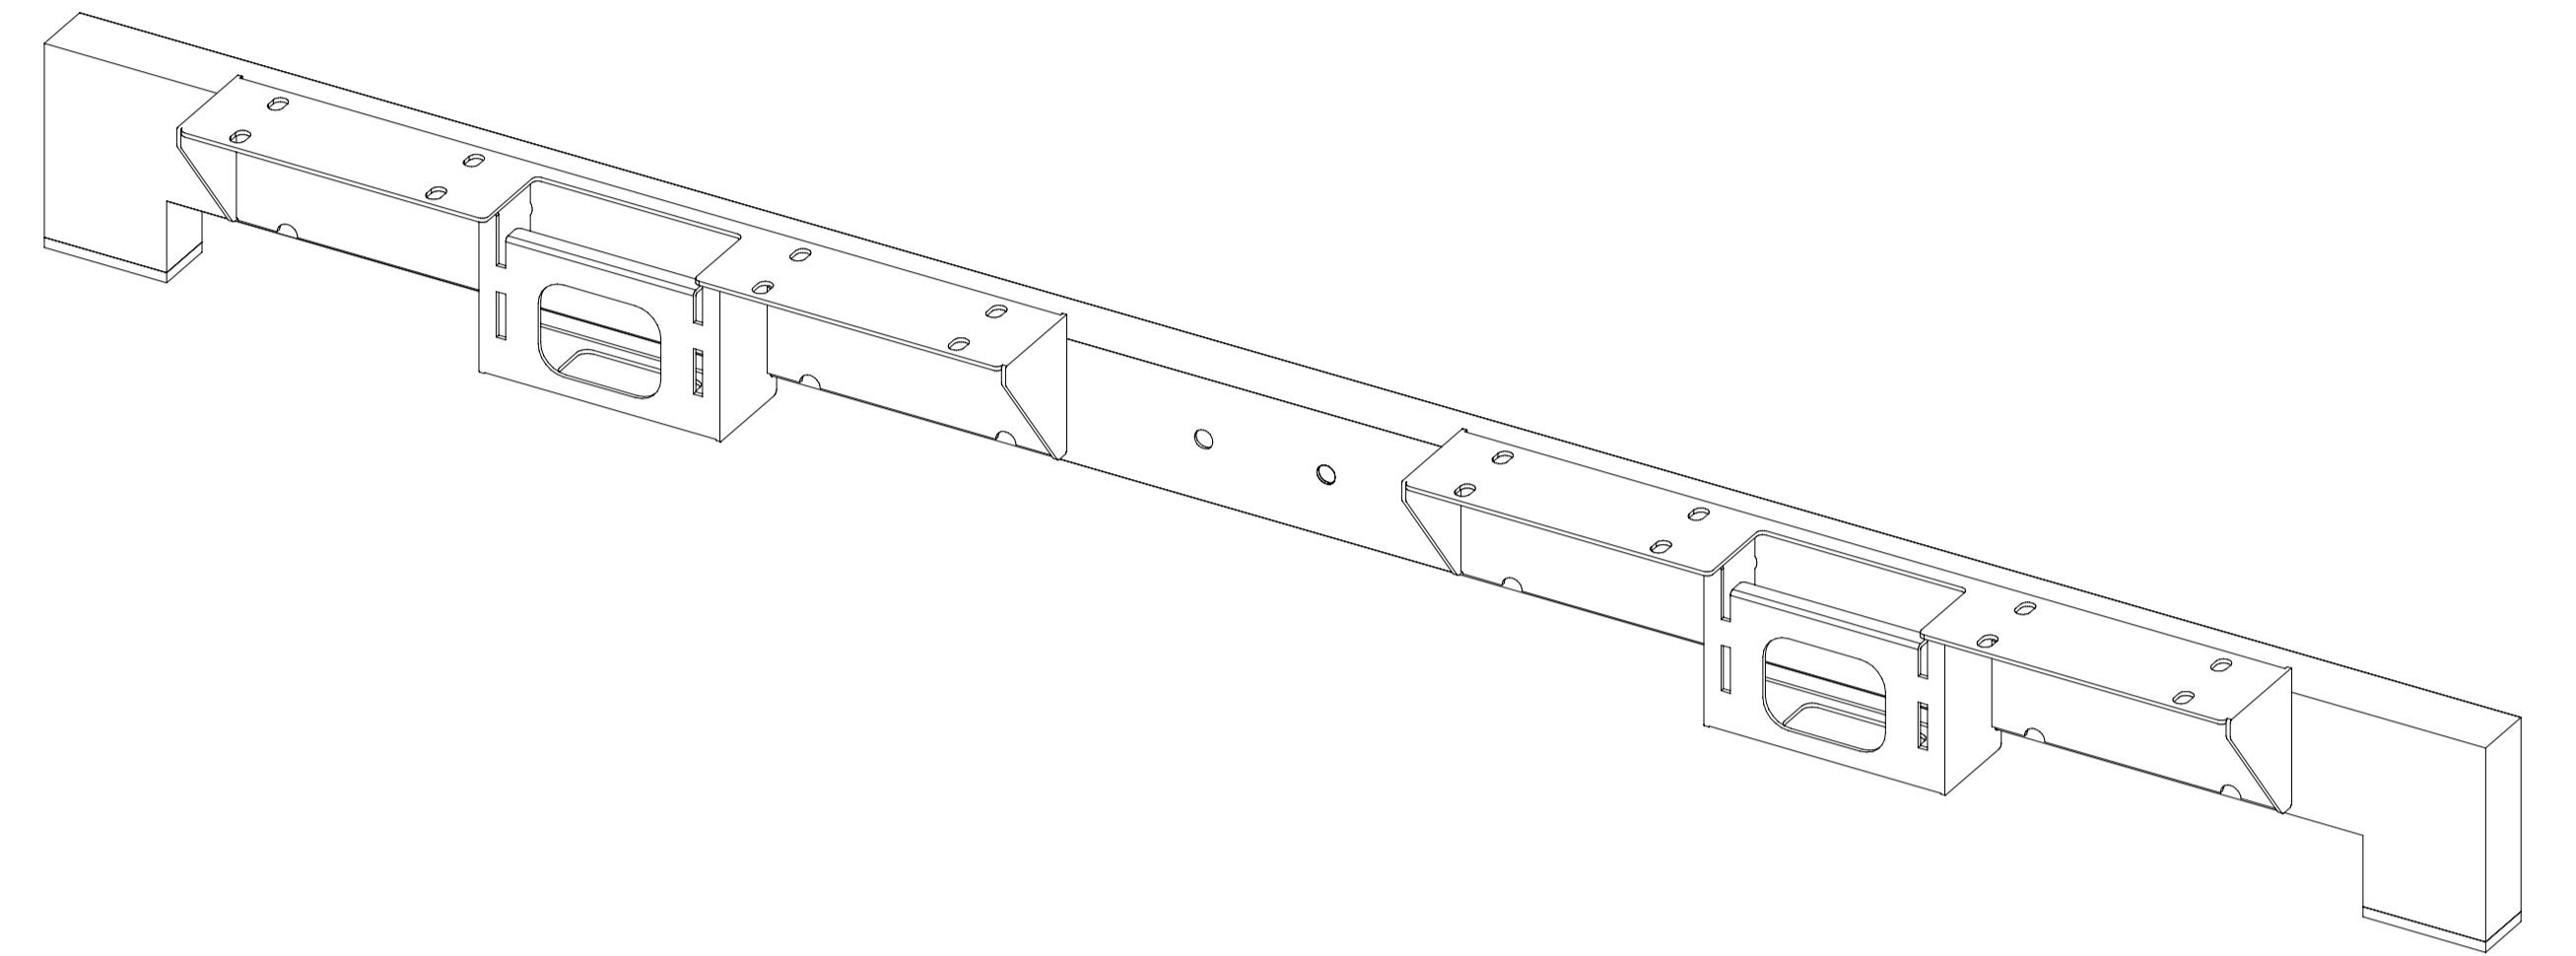

# QUARK

STELAŻ PODPIERAJĄCY PODWÓJNY  
DOUBLE SUPPORTING LEG  
Q 7212-K, Q 7214-K, Q 7216-K

# MILA DESIGN

Q 7212-K  
\* 1200 mm

Q 7214-K  
\* 1400 mm

Q 7216-K  
\* 1600 mm