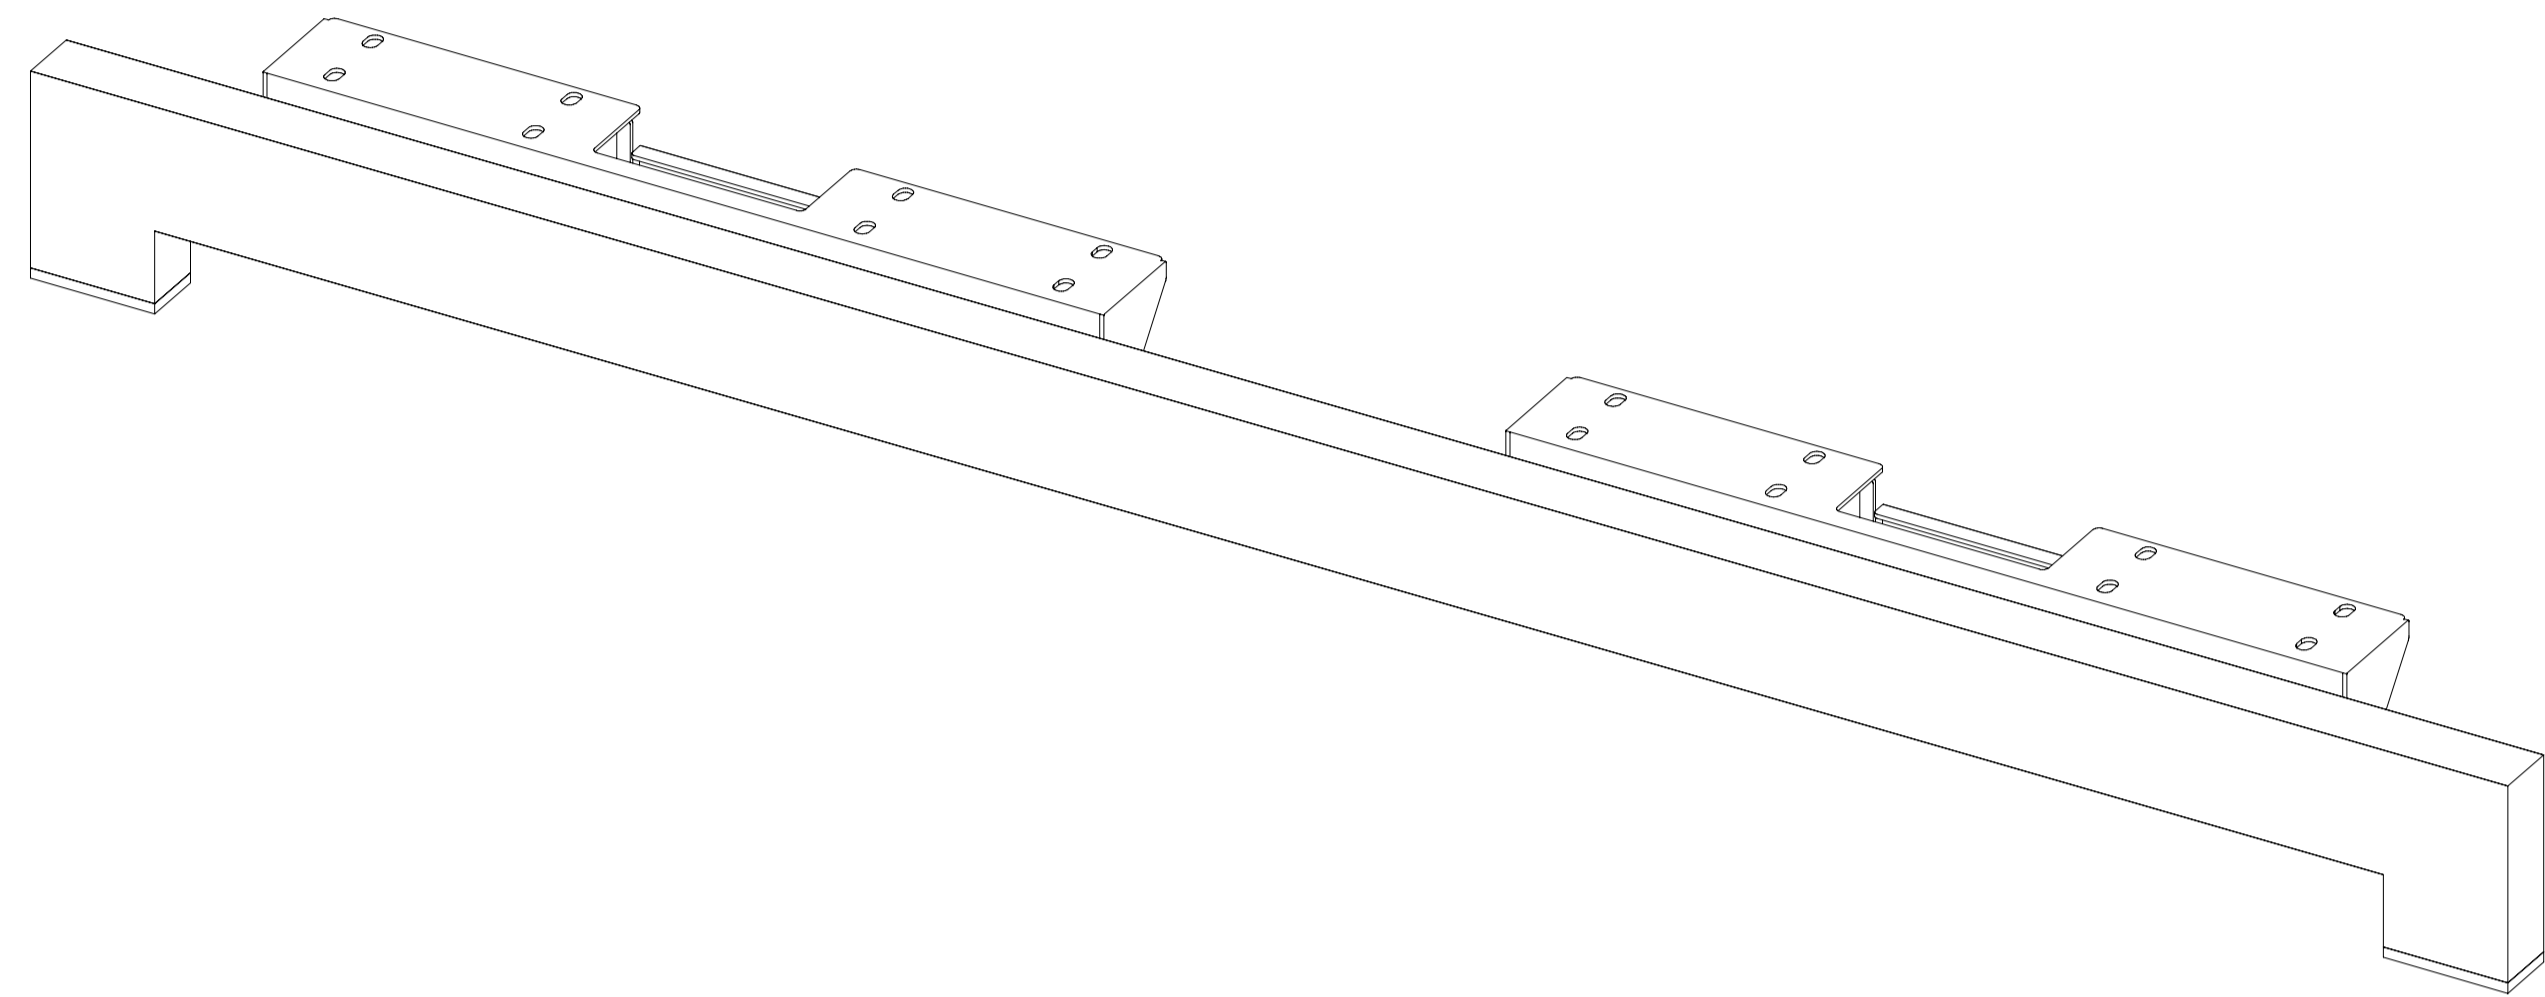

# QUARK

STELAŻ PODPIERAJĄCY PODWÓJNY  
DOUBLE SUPPORTING LEG  
Q 7212-K, Q 7214-K, Q 7216-K

# MILA DESIGN

Q 7212-K  
\* 1200 mm

Q 7214-K  
\* 1400 mm

Q 7216-K  
\* 1600 mm