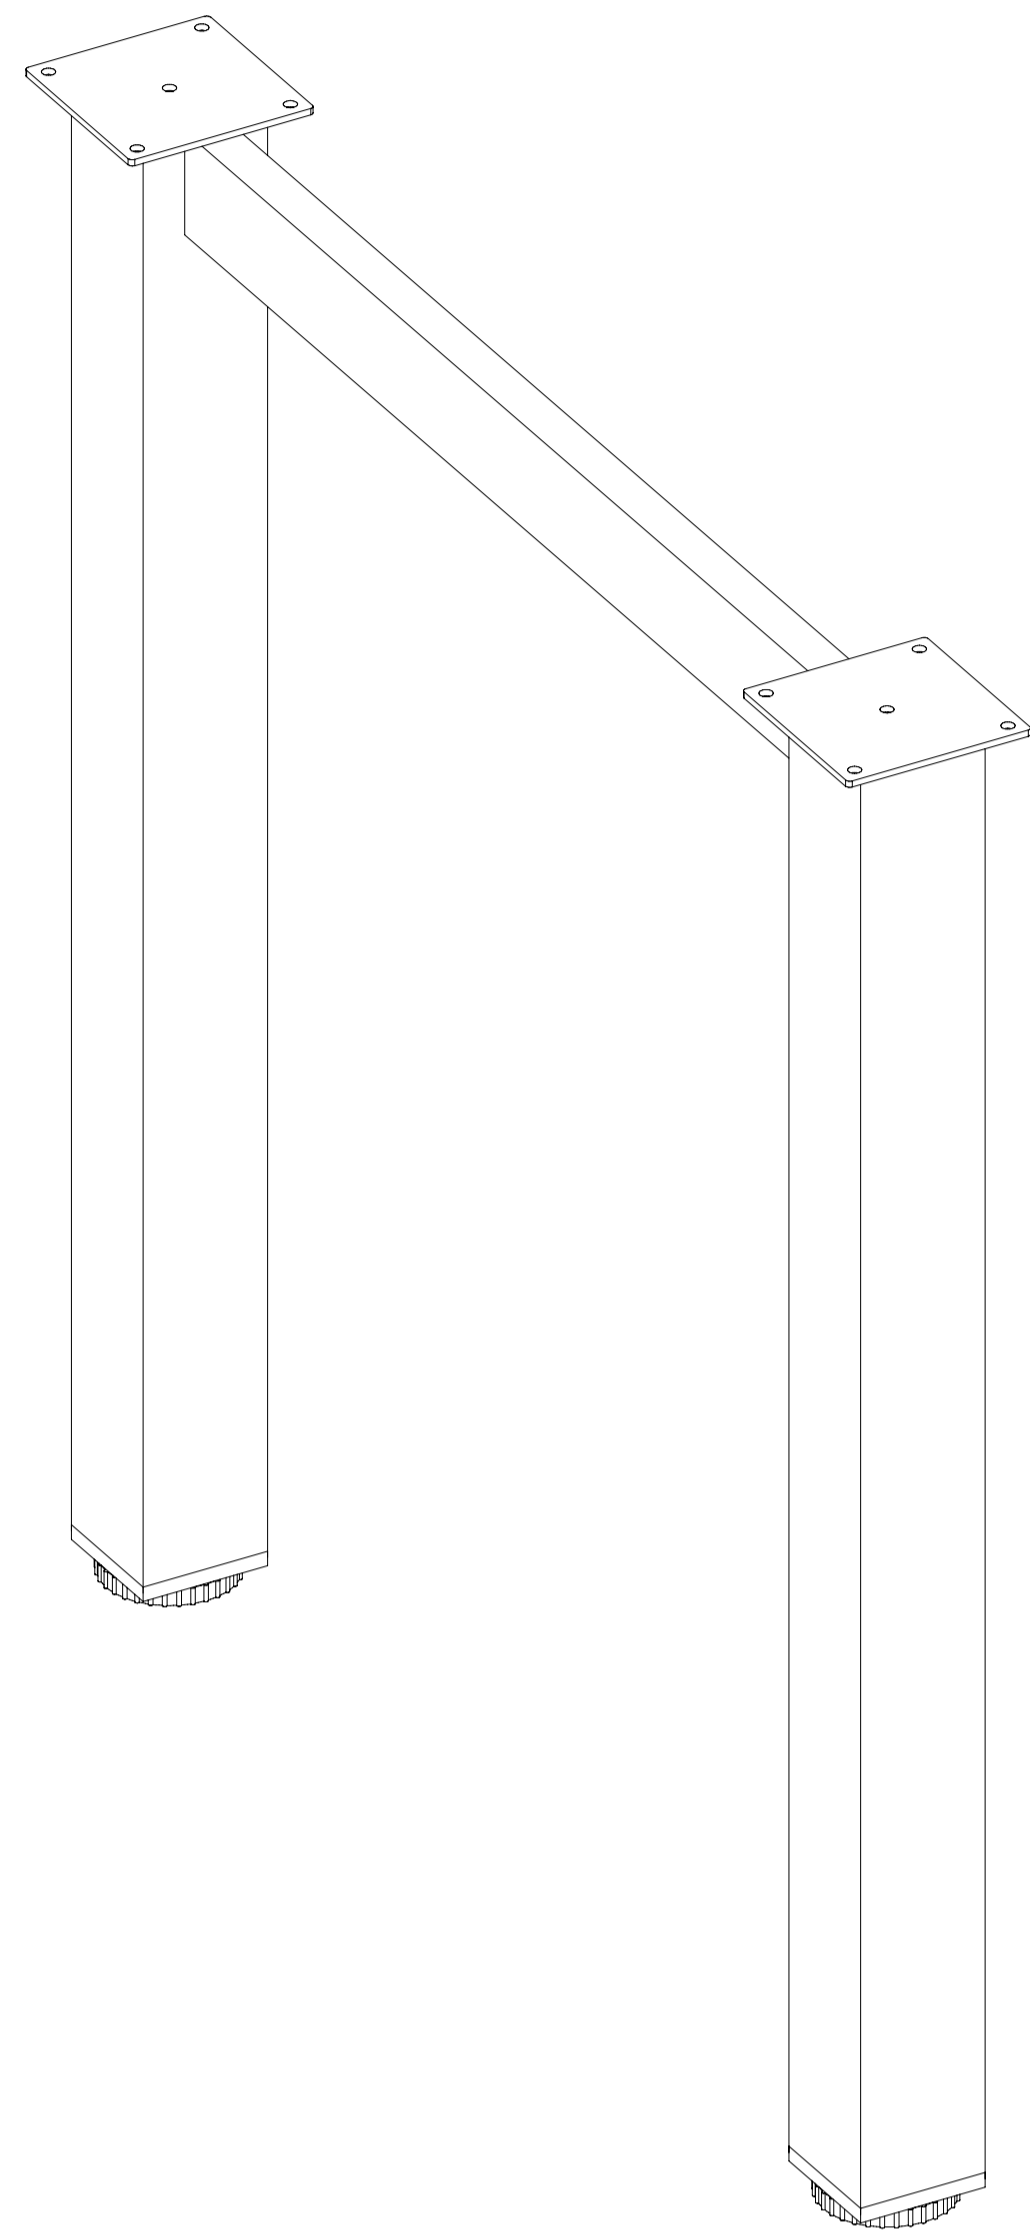

GRUPA VI GROUP VI

STELAŽ
STEEL LEGS
ST 626 / 60, ST 626 / 70,
ST 626 / 80

MILA DESIGN

ST 626 / 60
* 600 mm

ST 626 / 70
* 700 mm

ST 626 / 80
* 800 mm