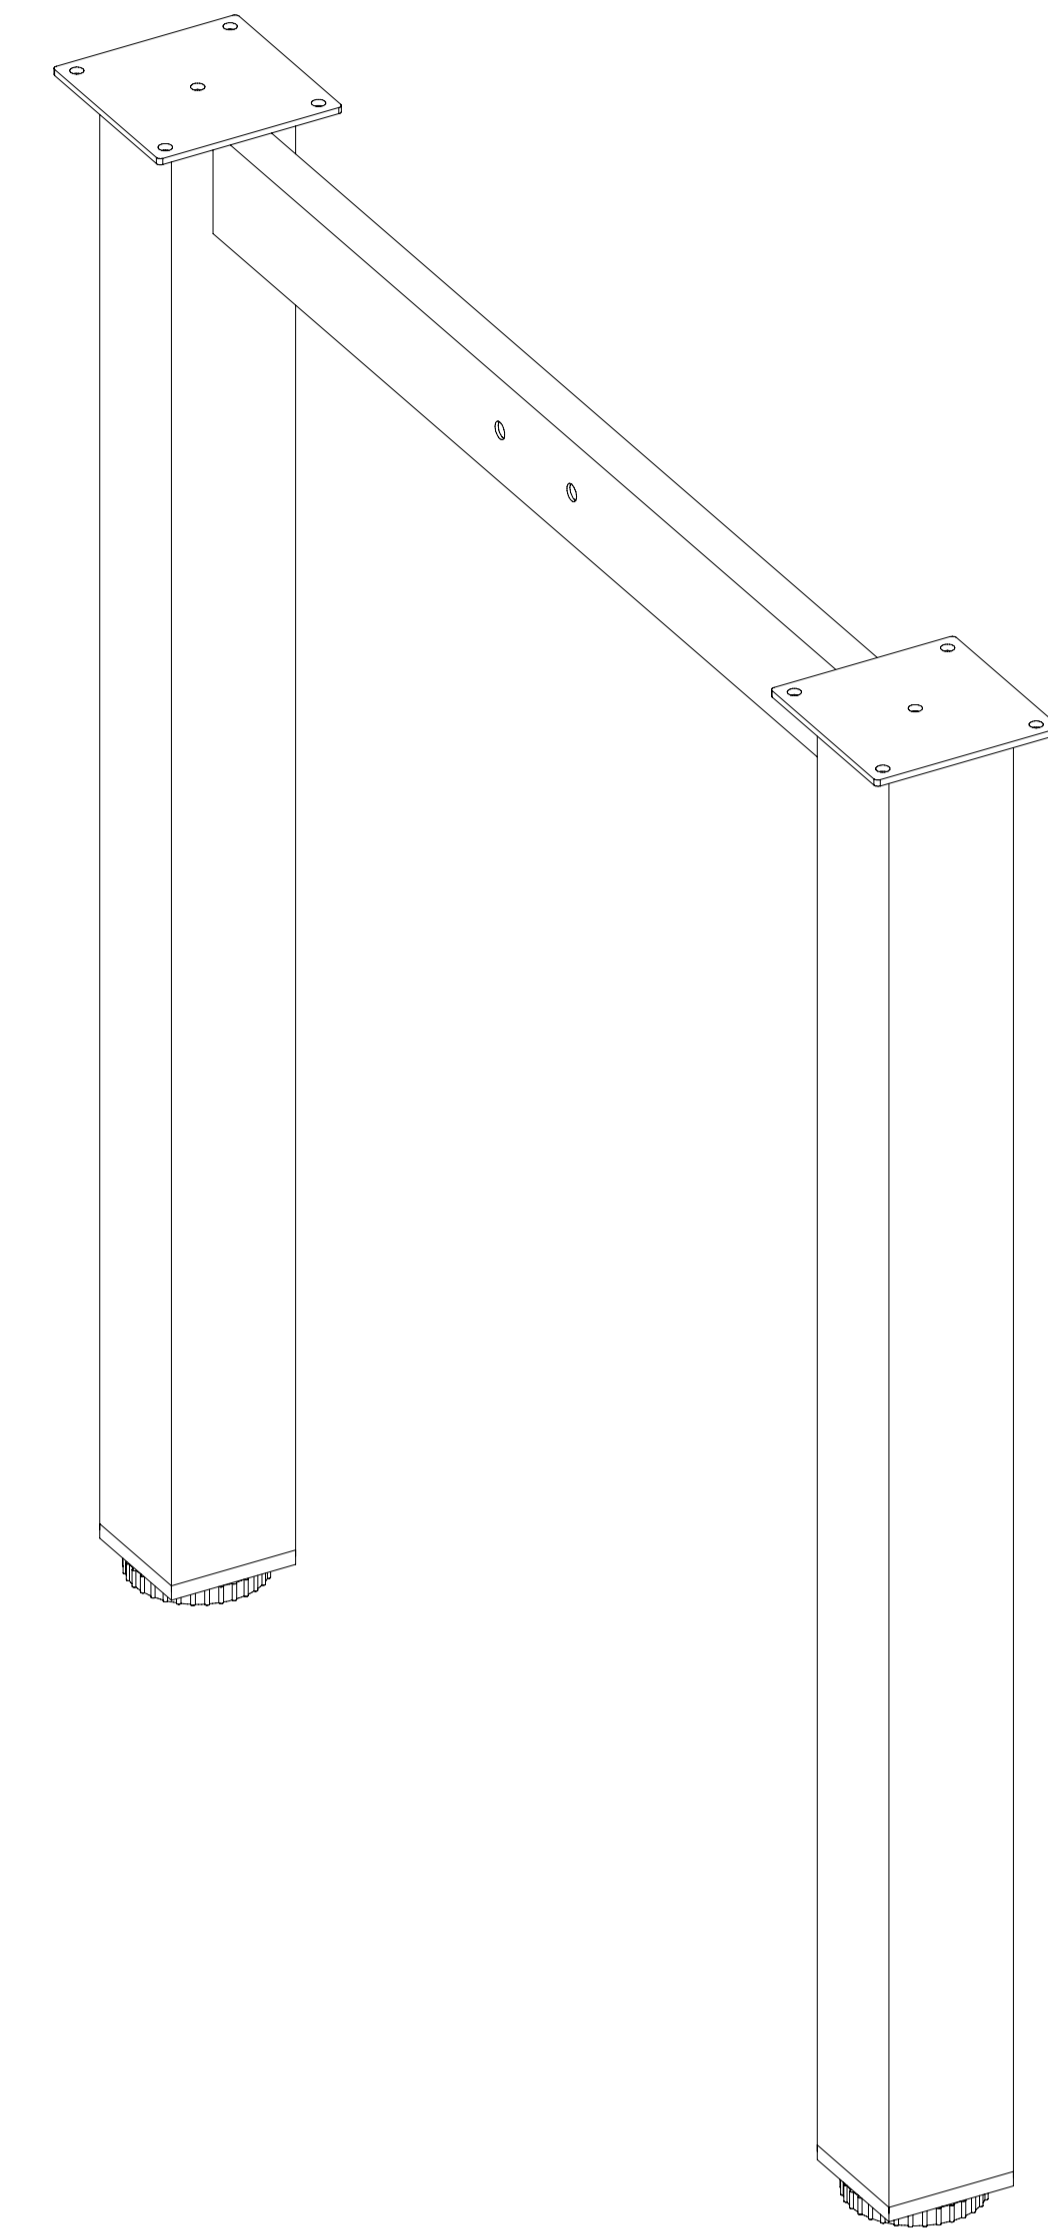

GRUPA VI GROUP VI

STELAŽ
STEEL LEGS
ST 626 / 60, ST 626 / 70,
ST 626 / 80

MILA DESIGN

ST 626 / 60
* 600 mm

ST 626 / 70
* 700 mm

ST 626 / 80
* 800 mm