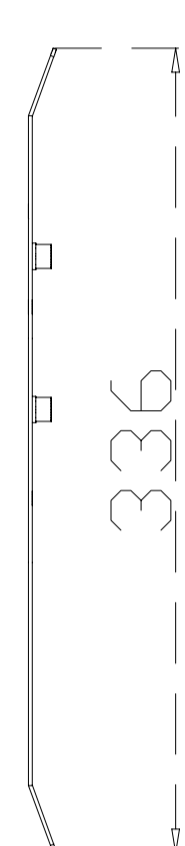

GRUPA VIII GROUP VIII

OSŁONA BIURKA
MODESTY PANEL
ST 393, ST 394, ST 395,
ST 396, ST 397

MILA DESIGN

ST 393
* 1000 mm

ST 394
* 1200 mm

ST 395
* 1400 mm

ST 396
* 1600 mm

ST 397
* 1800 mm