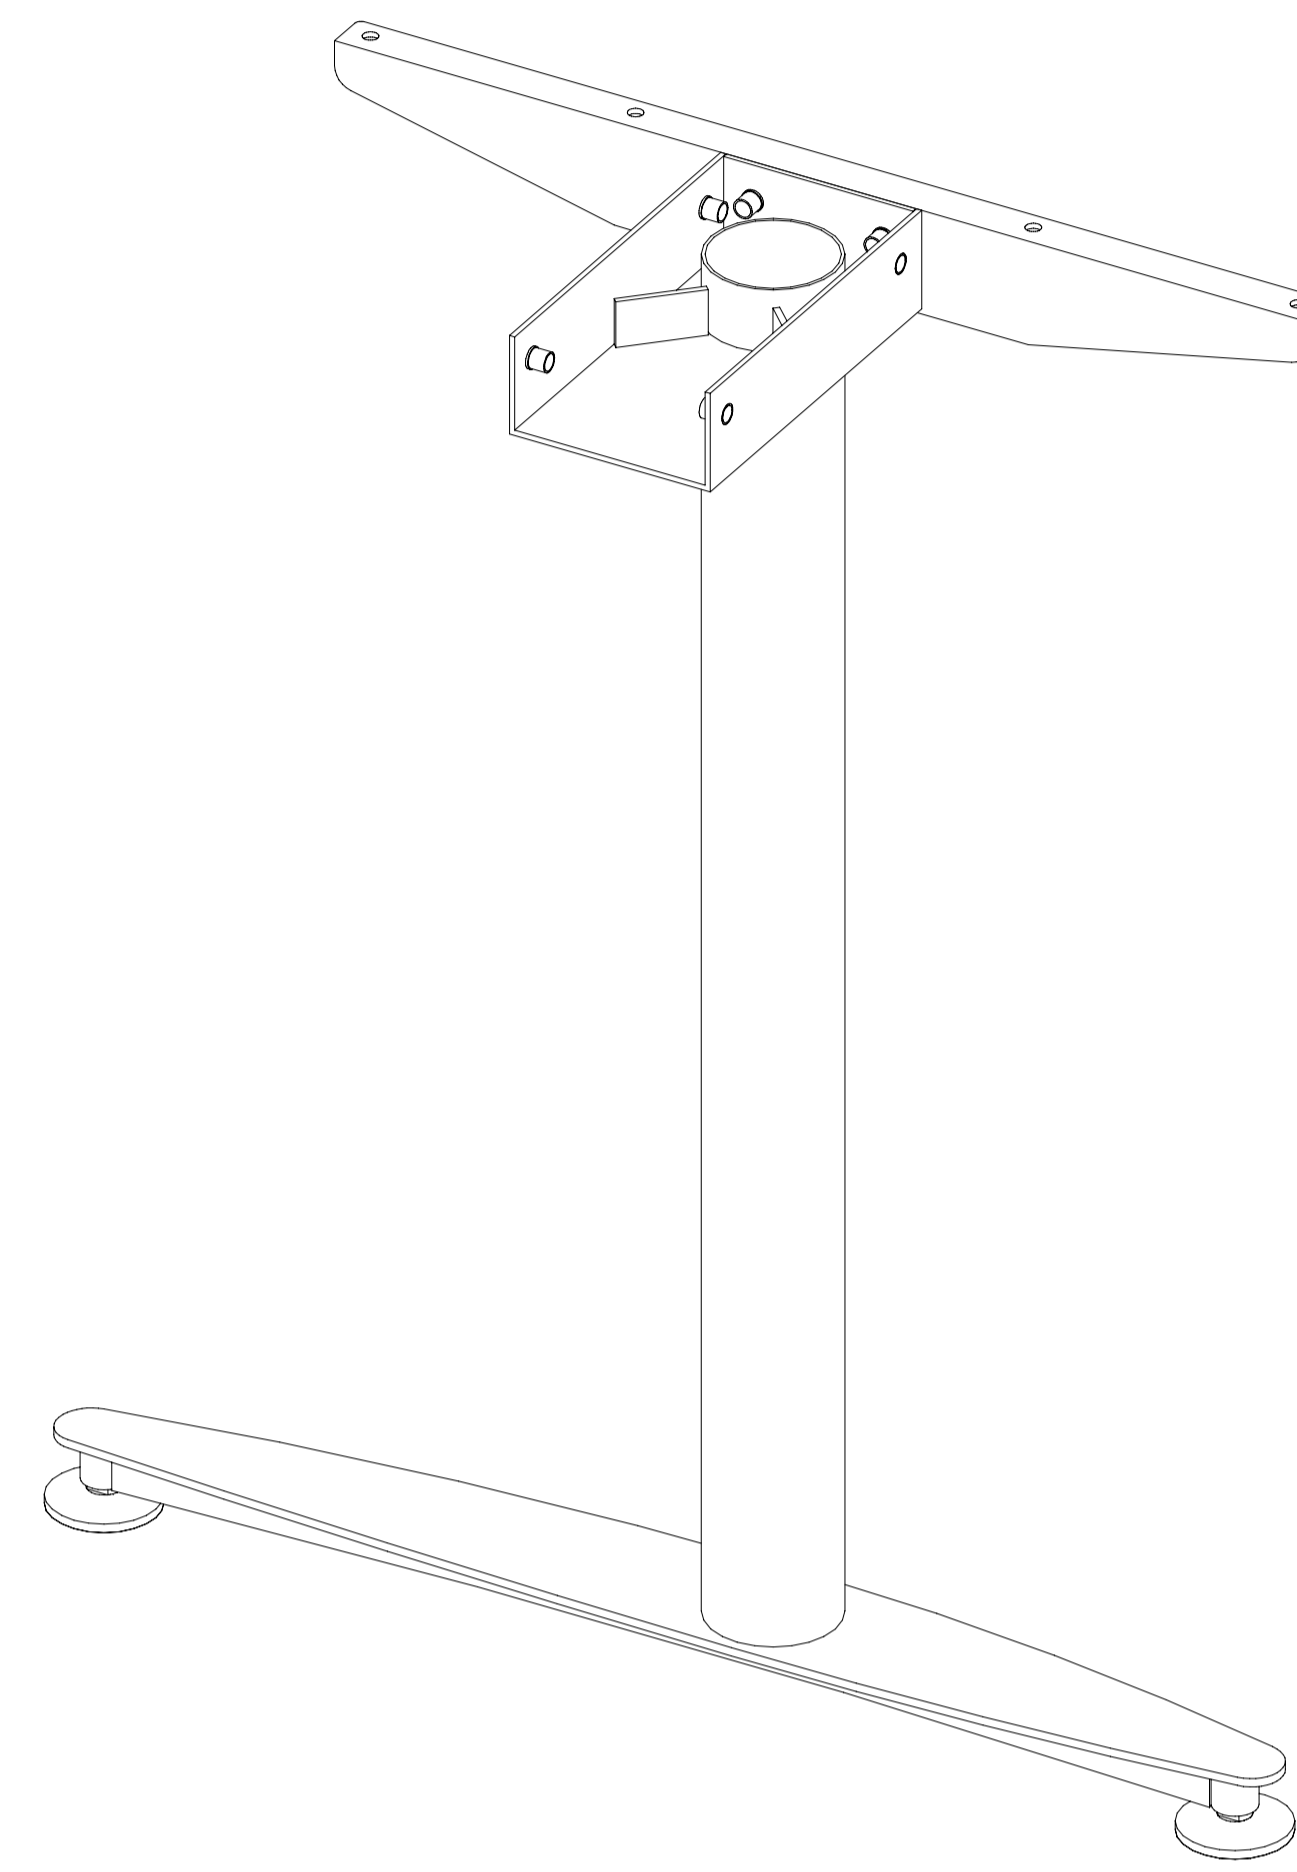

# LINEAR

STELAŽ  
STEEL LEGS  
LN 3303

# MILA DESIGN

LN 3303  
\* 600 mm