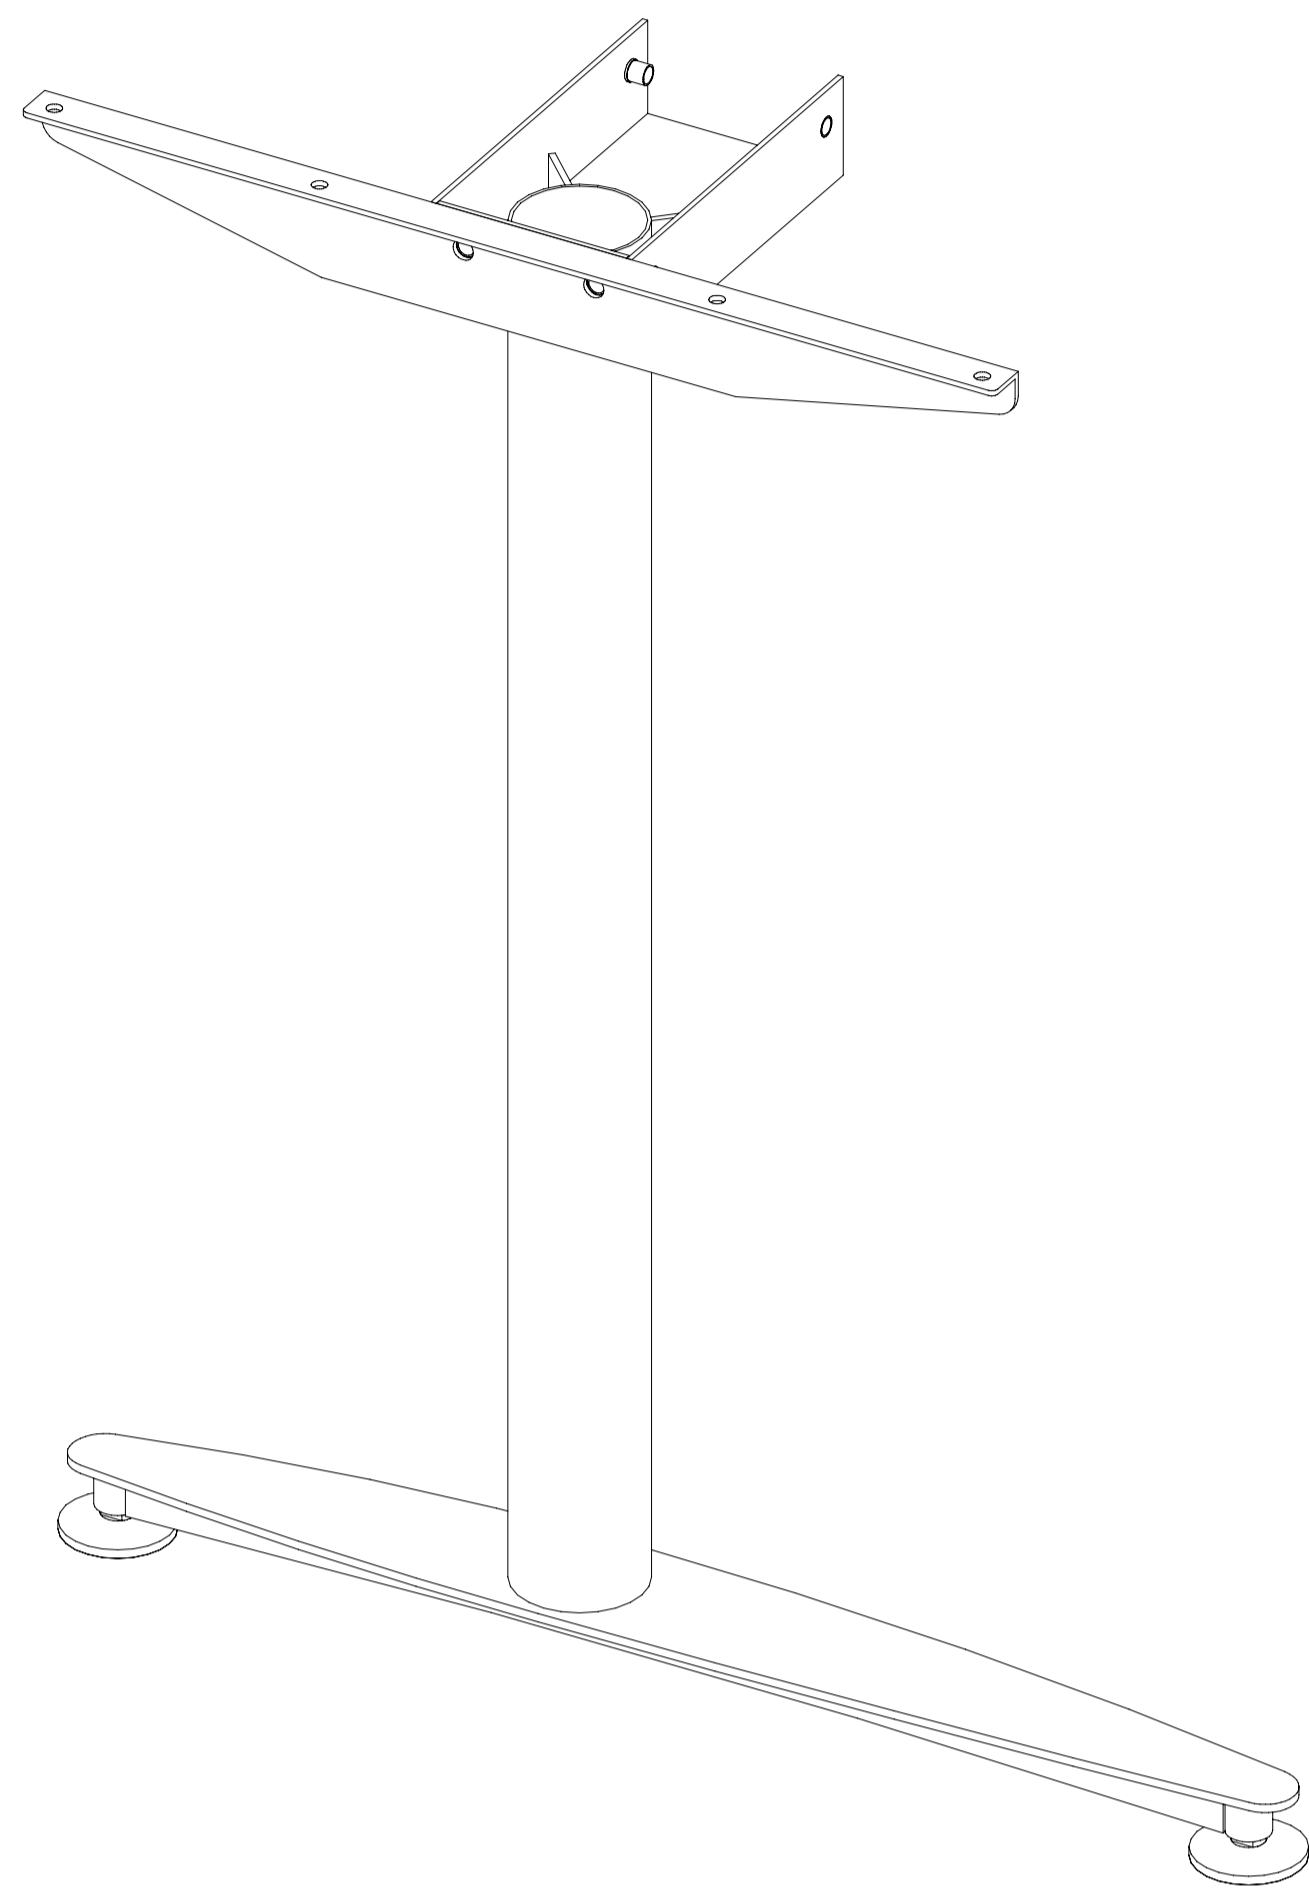

# LINEAR

STELAŽ  
STEEL LEGS  
LN 3303

# MILA DESIGN

LN 3303  
\* 600 mm