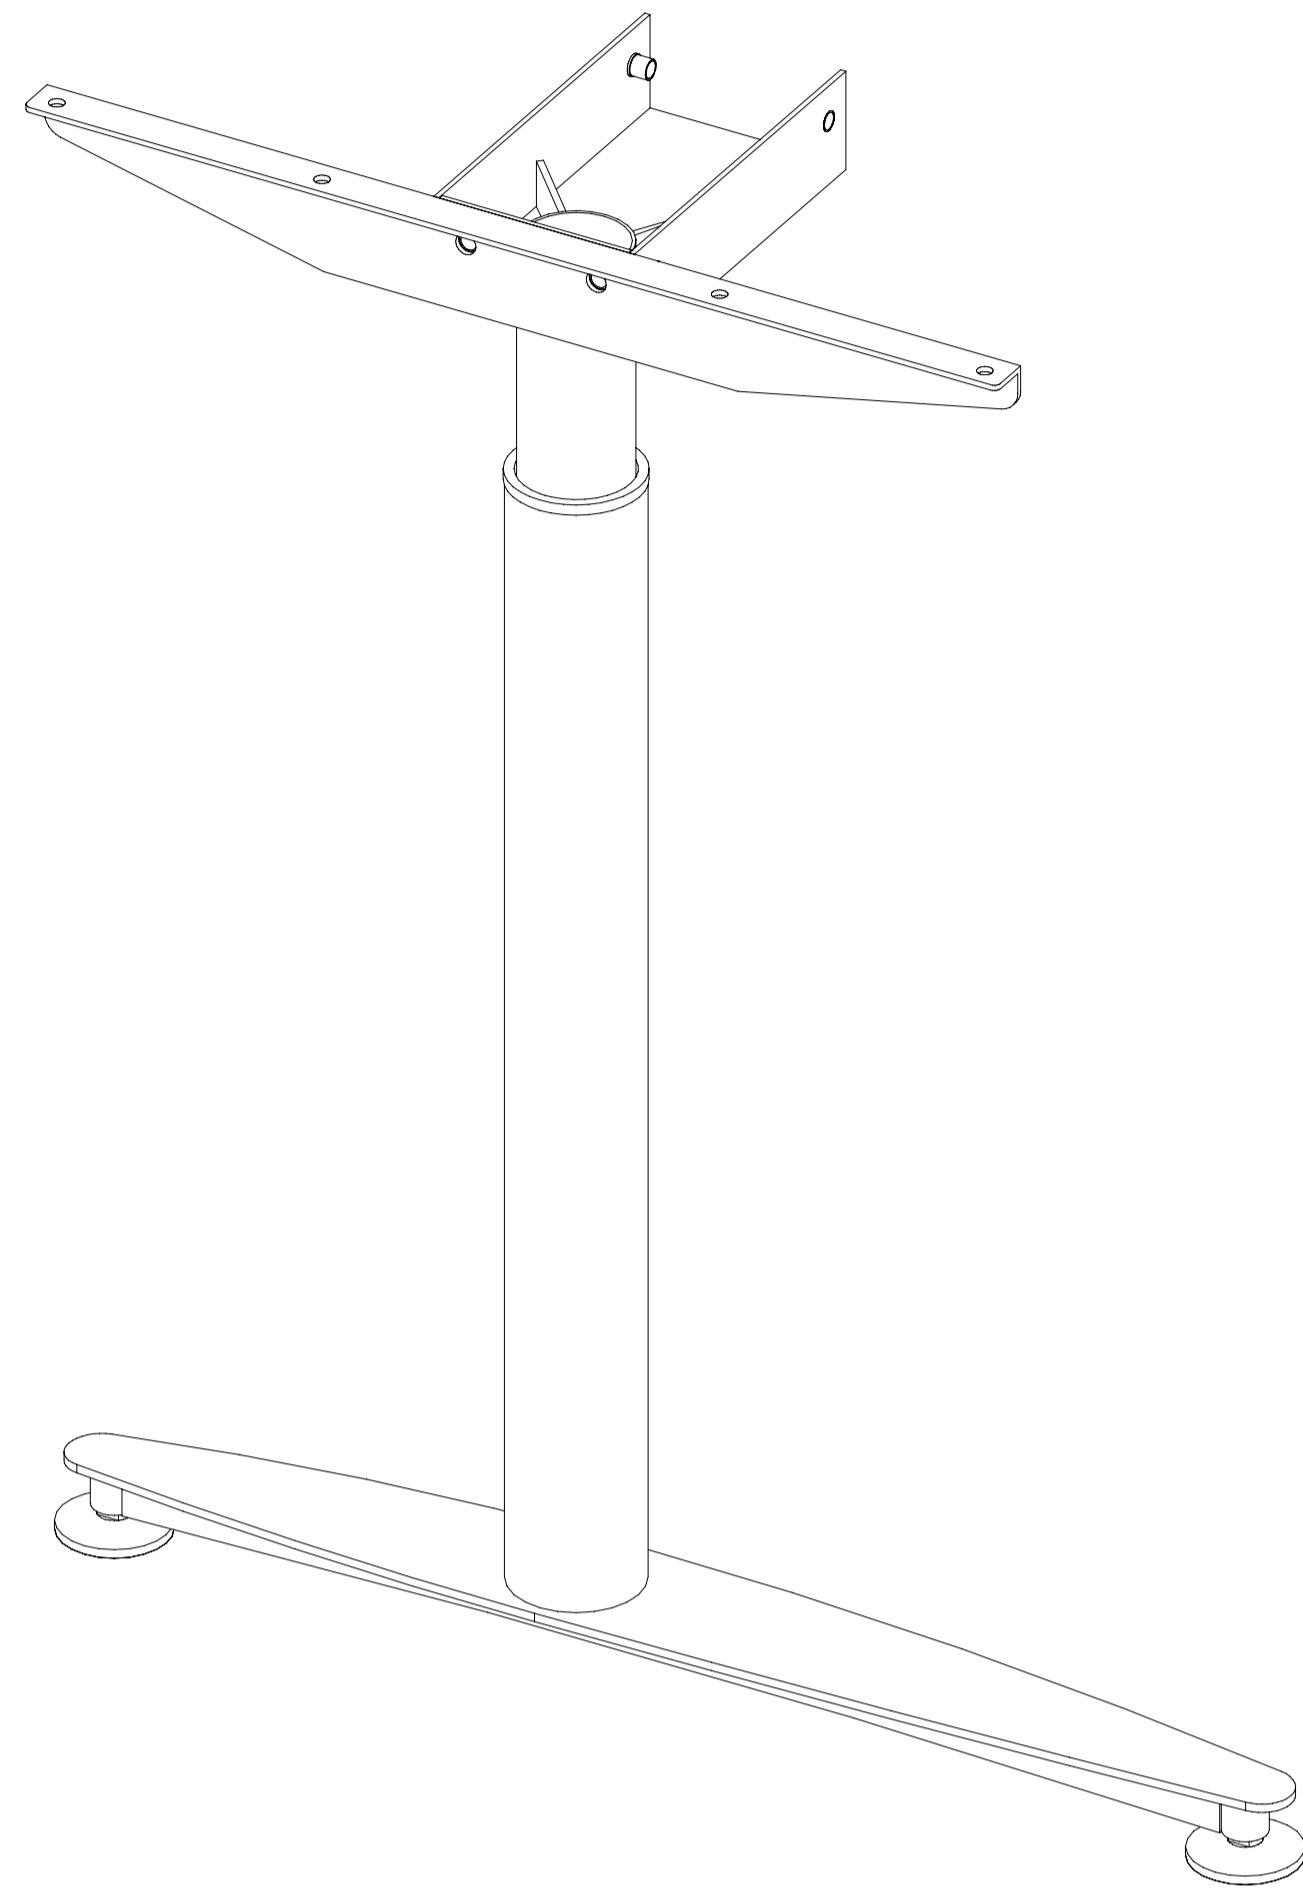

LINEAR

STELAŻ REGULOWANY
STEEL LEGS HEIGHT ADJUSTABLE
LN 3303 R

MILA DESIGN

LN 3303 R
* 600 mm