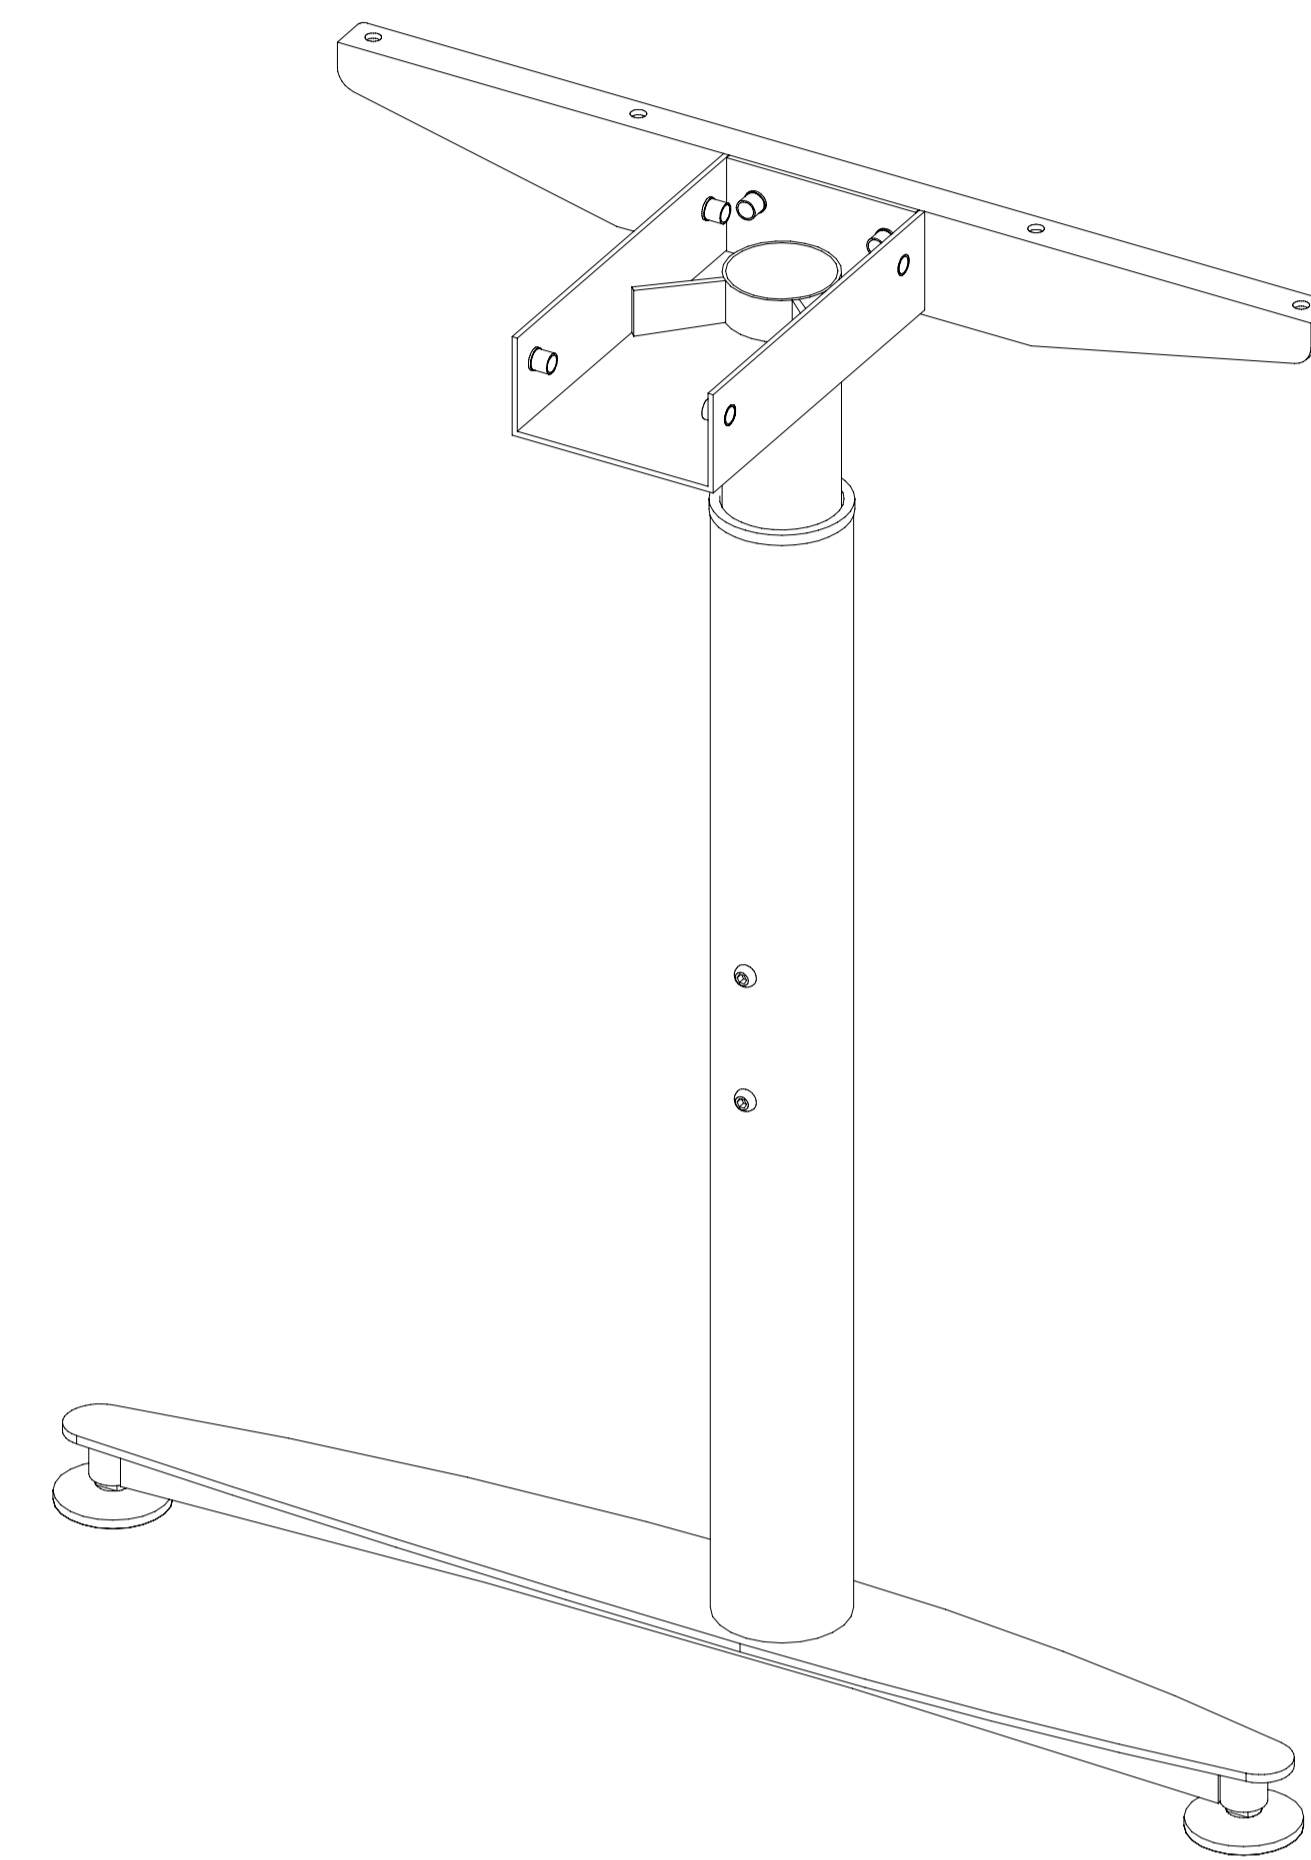

LINEAR

STELAŻ REGULOWANY
STEEL LEGS HEIGHT ADJUSTABLE
LN 3303 R

MILA DESIGN

LN 3303 R
* 600 mm