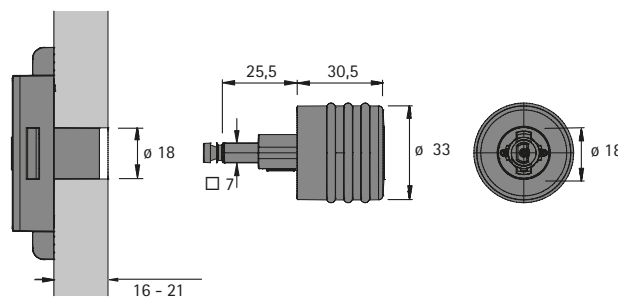

Otočné úchytky Prestige 2000

- Pro výměnné cylindrické vložky
- Pro zámky s vnitřním čtyřhranem

Cylindrická otočná úchytka typ 47.5

- Pro výměnné cylindrické vložky Prestige 2000
- Se silikonovými kroužky
- Levá úchytka označená (čtverec v barvě mědi)
- Niklovaná matná
- Vložky se objednávají zvlášť

Příslušenství viz:

- Cylindrická vložka, viz str. 444 - 445
- Krytka, viz str. 438

Obj. č. / Provedení		
levé	pravé	Balení
9 206 977	9 206 975	1/10 ks

Vestavba

Cylindrická otočná úchytka, typ 44.5

- Pro výměnné cylindrické vložky Prestige 2000
- Levá úchytka označená (čtverec v barvě mědi)
- Niklovaná matná
- Vložky se objednávají zvlášť

Příslušenství viz:

- Cylindrické vložky, viz str. 444 - 445
- Krytka, viz str. 438

Obj. č. / Provedení		
levé	pravé	Balení
9 207 029	9 207 028	1/10 ks

Vestavba