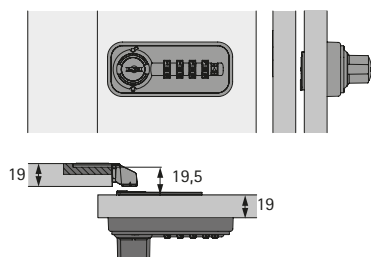

Sada obsahuje:

- 1 ks, číselný zámek včetně protikusů

Příslušenství viz:

- Klíč pro nouzové odemčení, viz str. 394

Provedení	Obj. č. / Barva		Balení
	chromovaný vzhled	černá	
pravé	9 206 971	9 206 973	1 sada
levé	9 206 972	9 206 974	1 sada

Vestavba, dřevo

Rozměry

Rozměry

Rozměry pro doraz