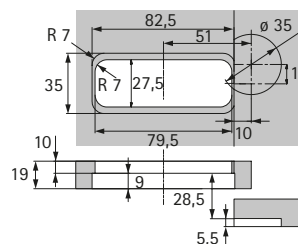

Sada obsahuje:

- 1 ks, číselný zámek včetně protikusů

Příslušenství viz:

- Klíč pro nouzové odemčení, viz str. 394

Provedení	Obj. č. / Barva		Balení
	chromovaný vzhled	černá	
pravé	9 206 971	9 206 973	1 sada
levé	9 206 972	9 206 974	1 sada

Vestavba, dřevo

Rozměry

Rozměry

Rozměry pro doraz