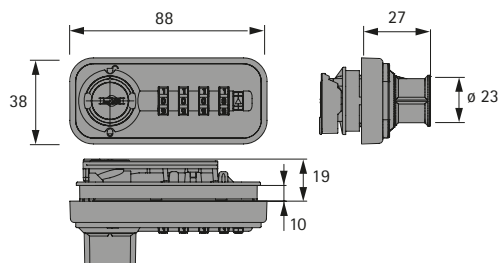

Sada obsahuje:

- 1 ks, číselný zámek včetně protikusů

Příslušenství viz:

- Klíč pro nouzové odemčení, viz str. 394

Provedení	Obj. č. / Barva		Balení
	chromovaný vzhled	černá	
pravé	9 206 971	9 206 973	1 sada
levé	9 206 972	9 206 974	1 sada

Vestavba, dřevo

Rozměry

Rozměry

Rozměry pro doraz