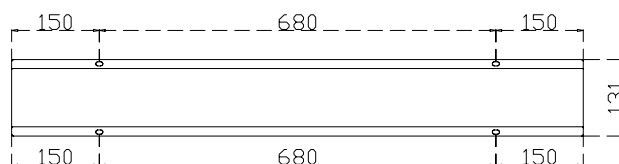

# MILA DESIGN

KANAŁ KABLOWY PODWIESZANY POD BELKAMI ŁĄCZĄCYMI: LN 1204, LN 1304, LN 1404, LN 1504, LN 1604, LN 1704, LN 1804, LN 1904  
CABLE CHANNEL MOUNTED UNDER CONNECTING BEAMS: LN 1204, LN 1304, LN 1404, LN 1504, LN 1604, LN 1704, LN 1804, LN 1904