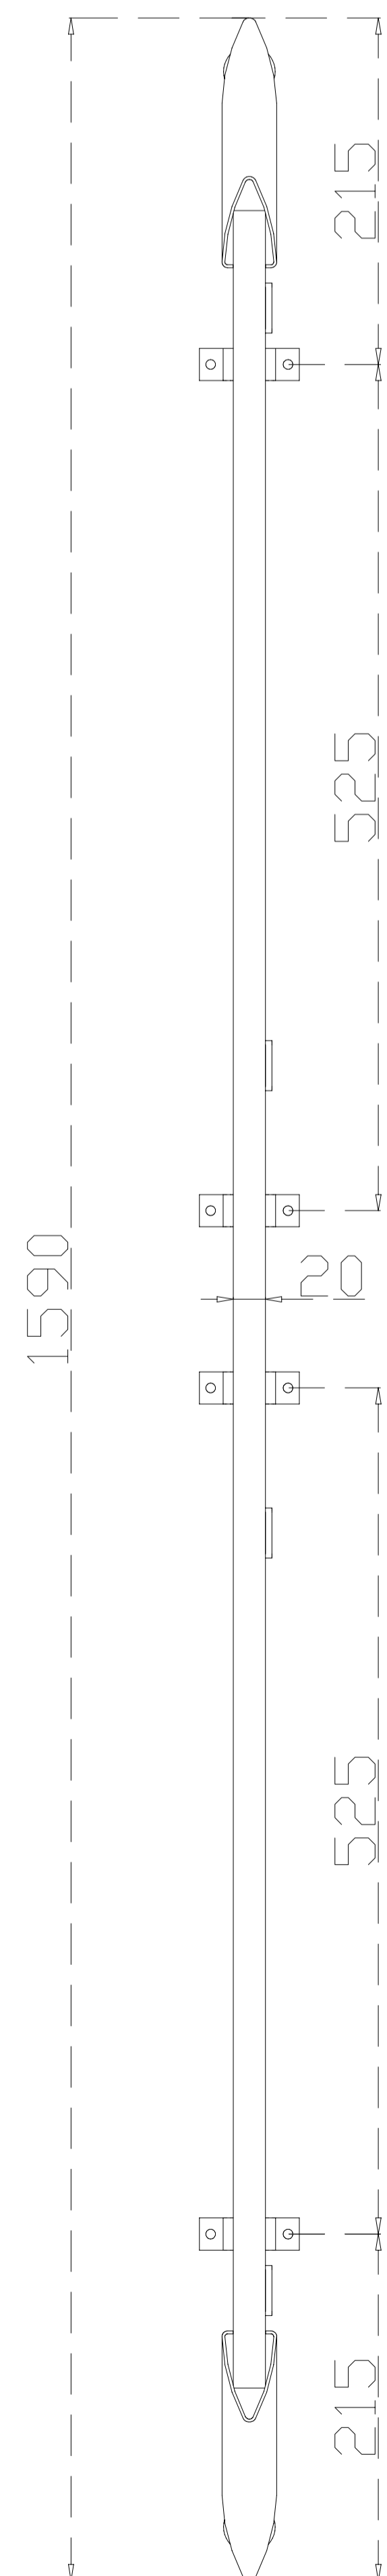

MOBILAR

STELAŻ PODWÓJNY
DOUBLE STEEL LEGS
M 5412T-S, M 5414T-S, M 5416T-S

MILA DESIGN

M 5412T-S
* 1200 mm

M 5414T-S
* 1400 mm

M 5416T-S
* 1600 mm

* DO BLATU I FOR TOP

2020.08