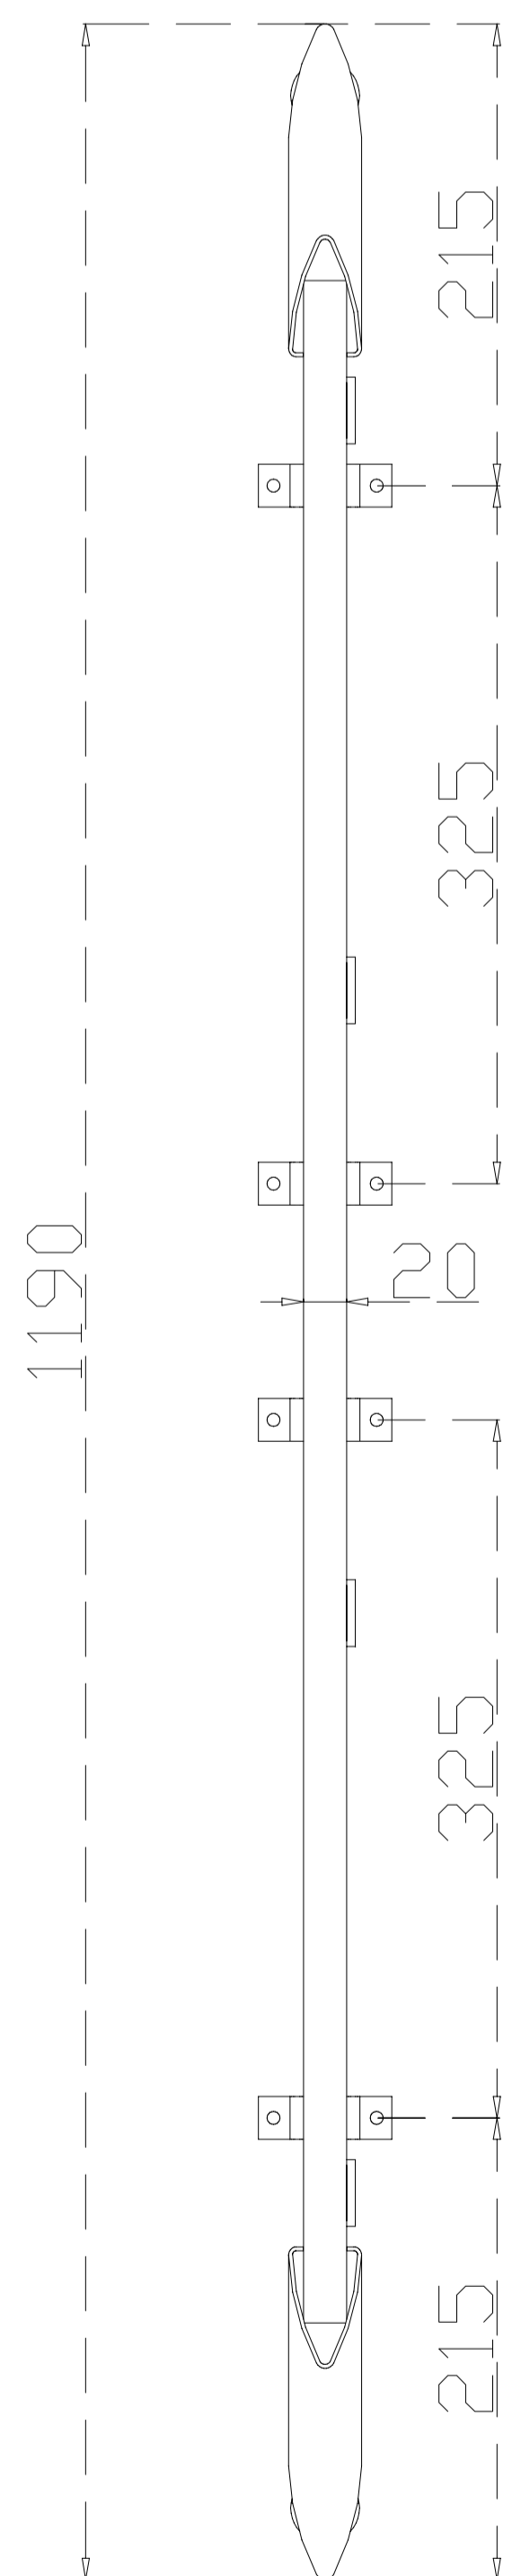

MOBILAR

STELAŻ PODWÓJNY
DOUBLE STEEL LEGS
M 5412T-S, M 5414T-S, M 5416T-S

MILA DESIGN

M 5412T-S
* 1200 mm

M 5414T-S
* 1400 mm

M 5416T-S
* 1600 mm

* DO BLATU I FOR TOP

2020.08