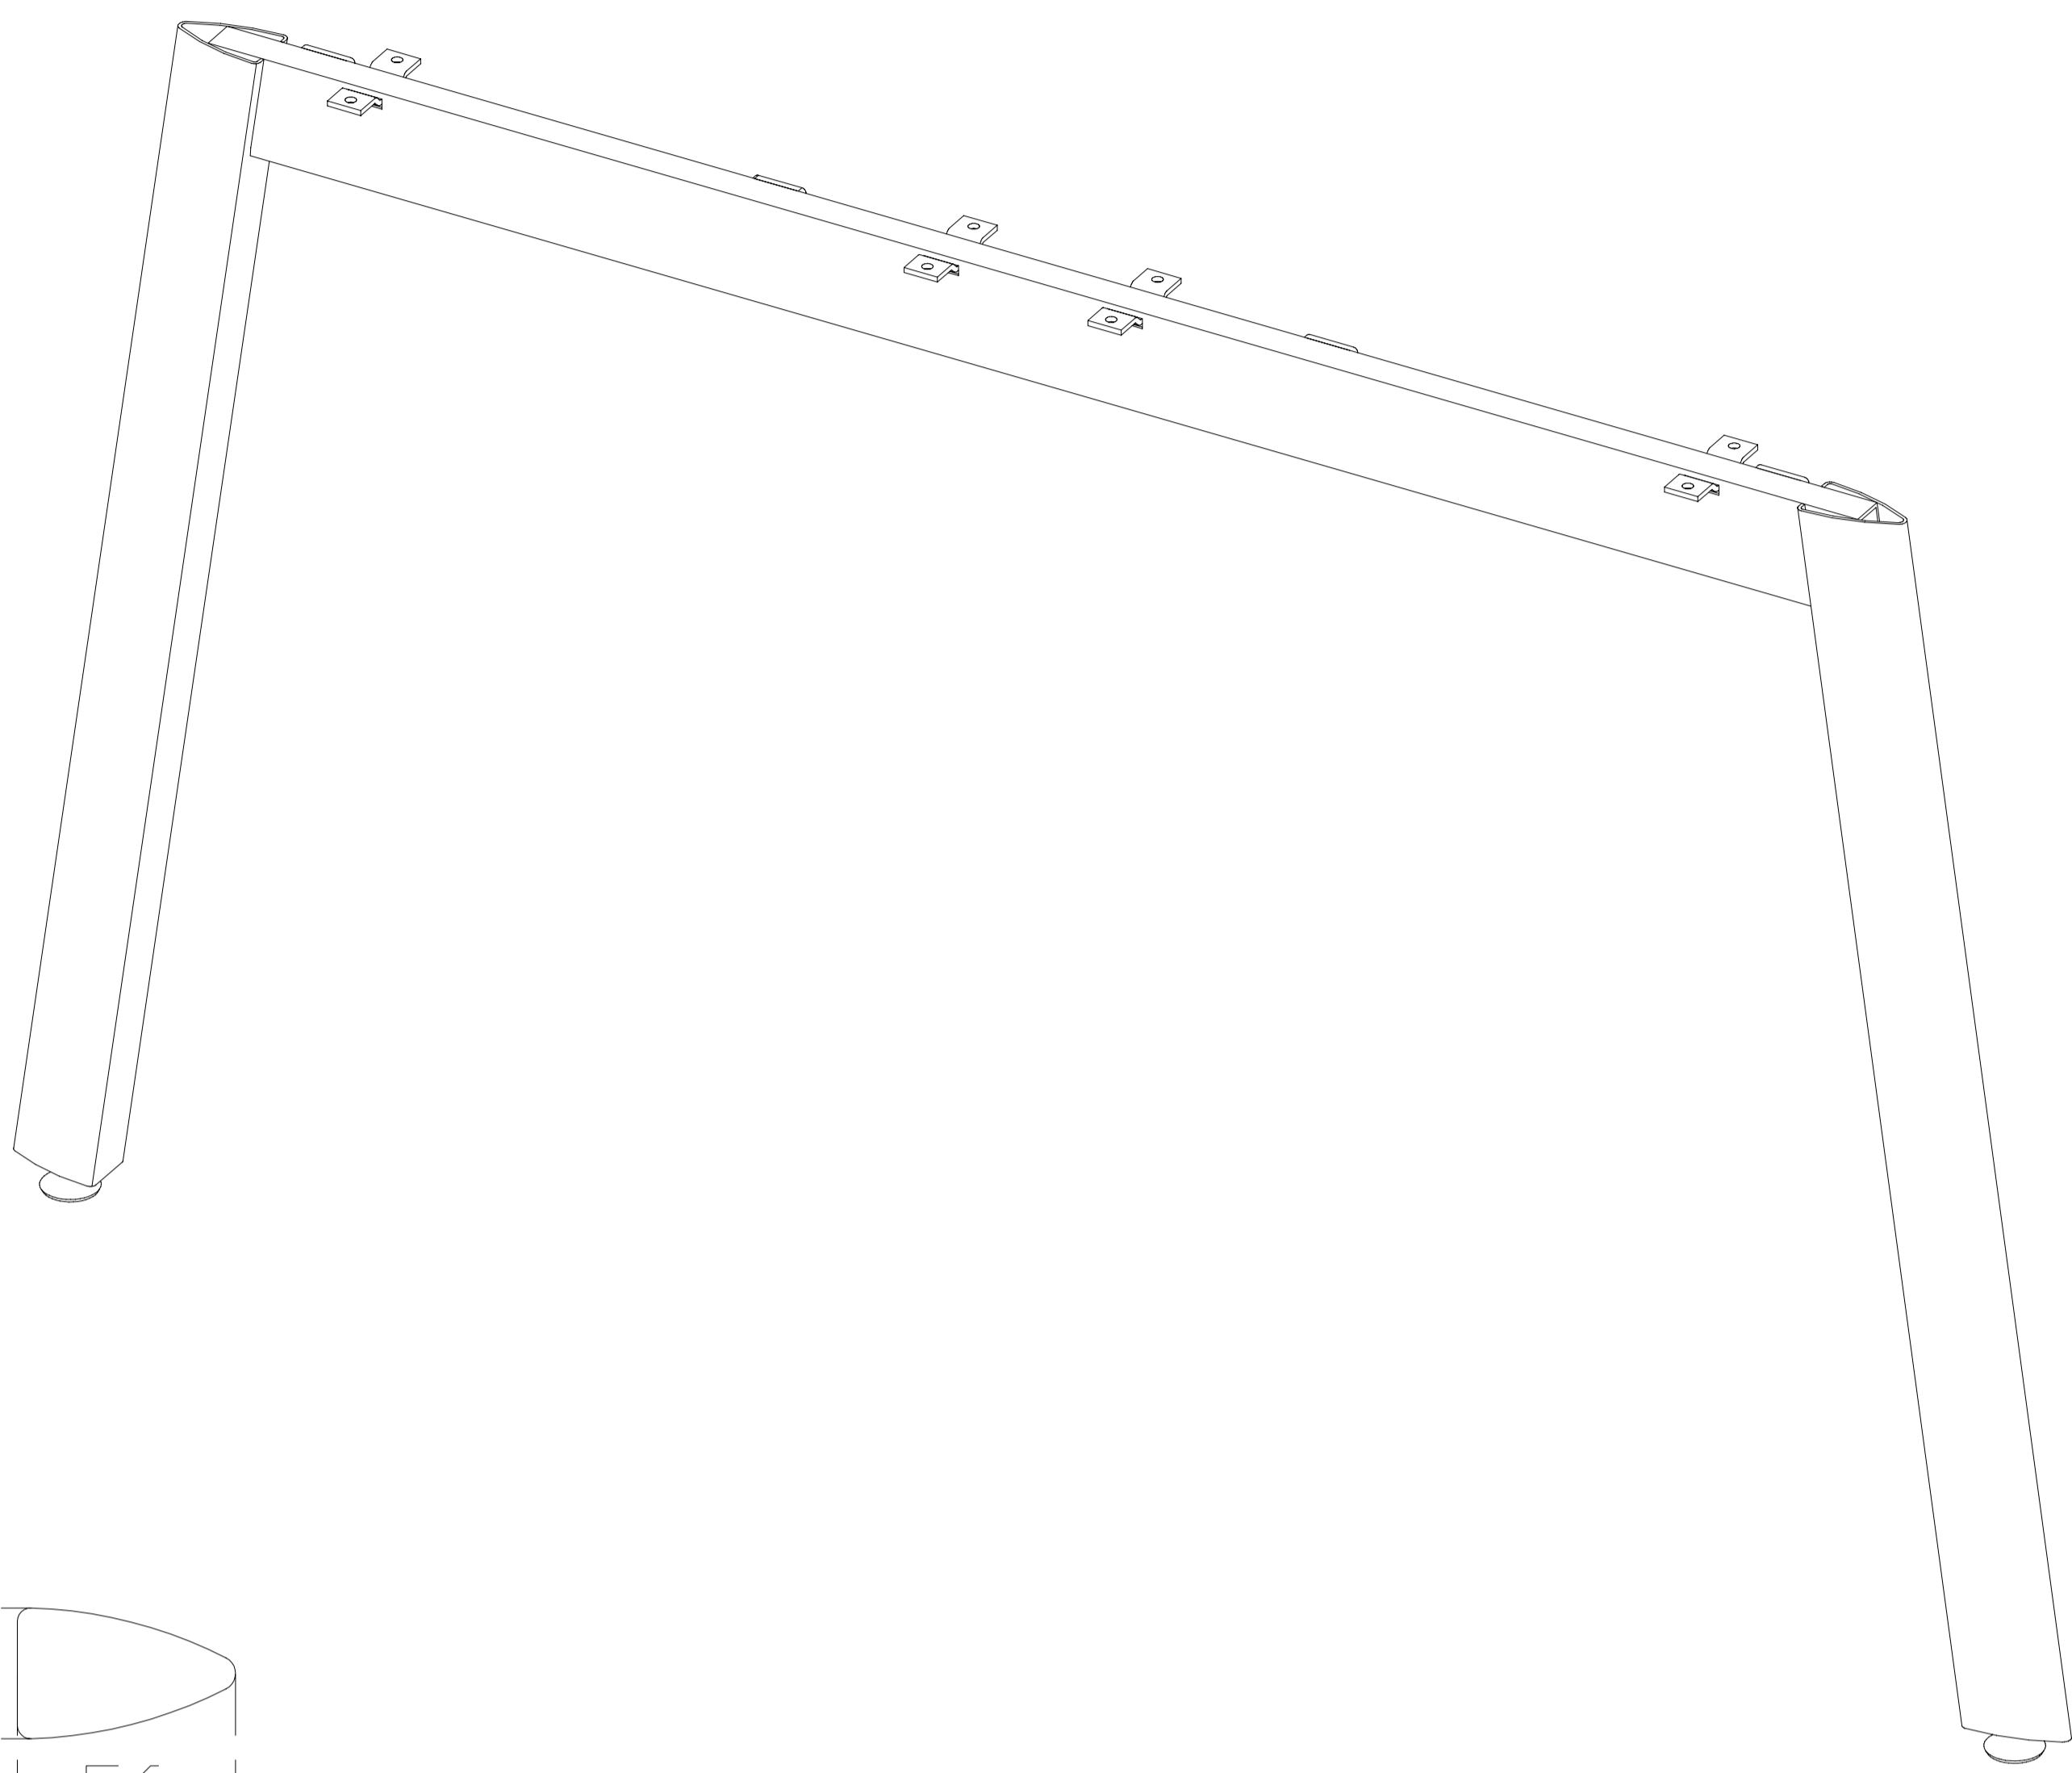

MOBILAR

STELAŻ PODWÓJNY
DOUBLE STEEL LEGS
M 5412T-S, M 5414T-S, M 5416T-S

MILA DESIGN

M 5412T-S
* 1200 mm

M 5414T-S
* 1400 mm

M 5416T-S
* 1600 mm

* DO BLATU I FOR TOP

2020.08