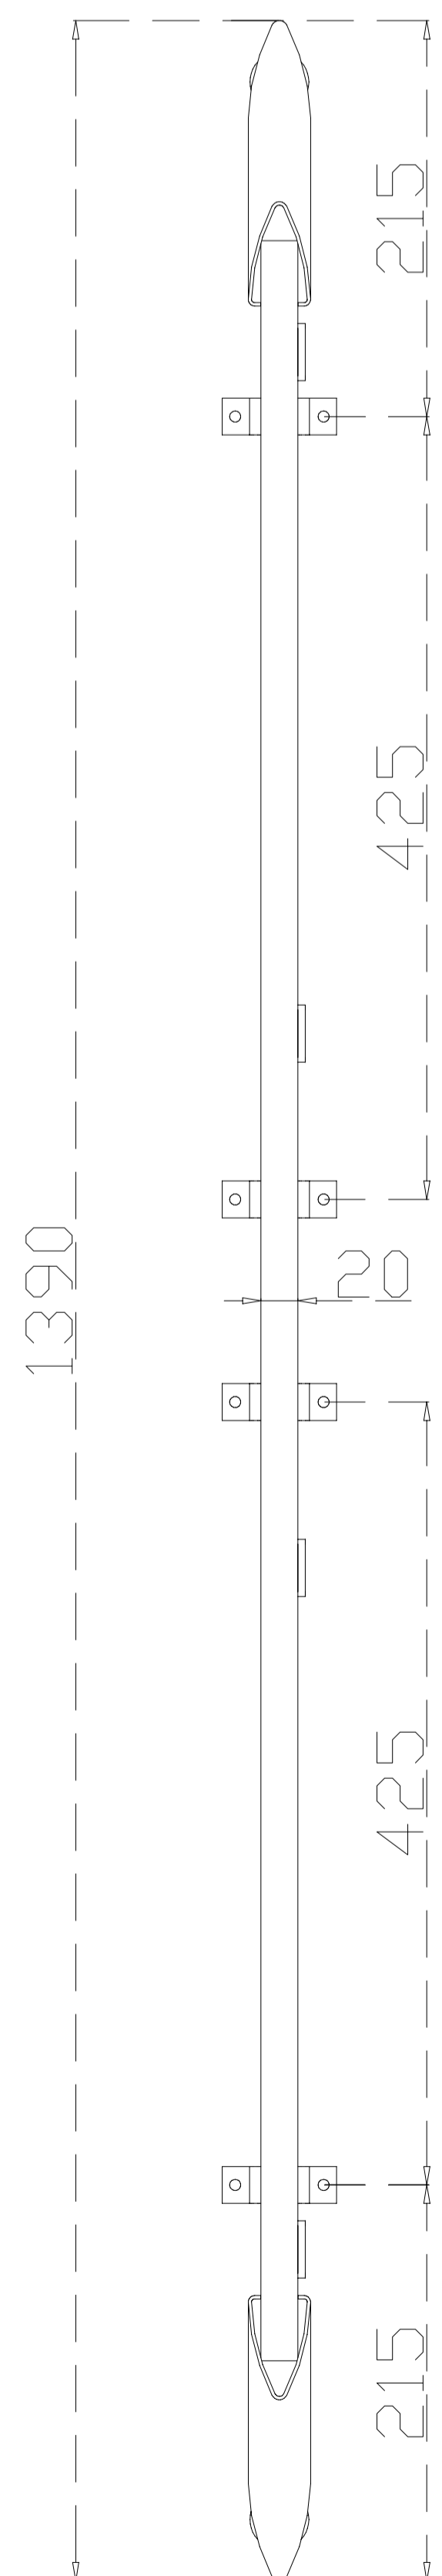

MOBILAR

STELAŻ PODWÓJNY
DOUBLE STEEL LEGS
M 5412T-S, M 5414T-S, M 5416T-S

MILA DESIGN

M 5412T-S
* 1200 mm

M 5414T-S
* 1400 mm

M 5416T-S
* 1600 mm

* DO BLATU I FOR TOP

2020.08