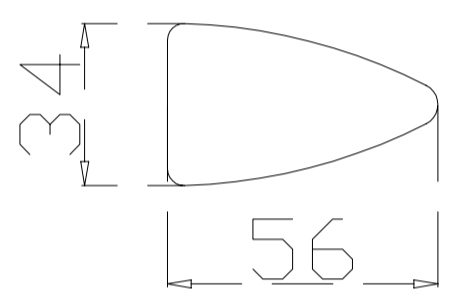

MOBILAR

STELAŻ PODWÓJNY
DOUBLE STEEL LEGS
M 5412T-S, M 5414T-S, M 5416T-S

MILA DESIGN

M 5412T-S
* 1200 mm

M 5414T-S
* 1400 mm

M 5416T-S
* 1600 mm

* DO BLATU I FOR TOP

2020.08