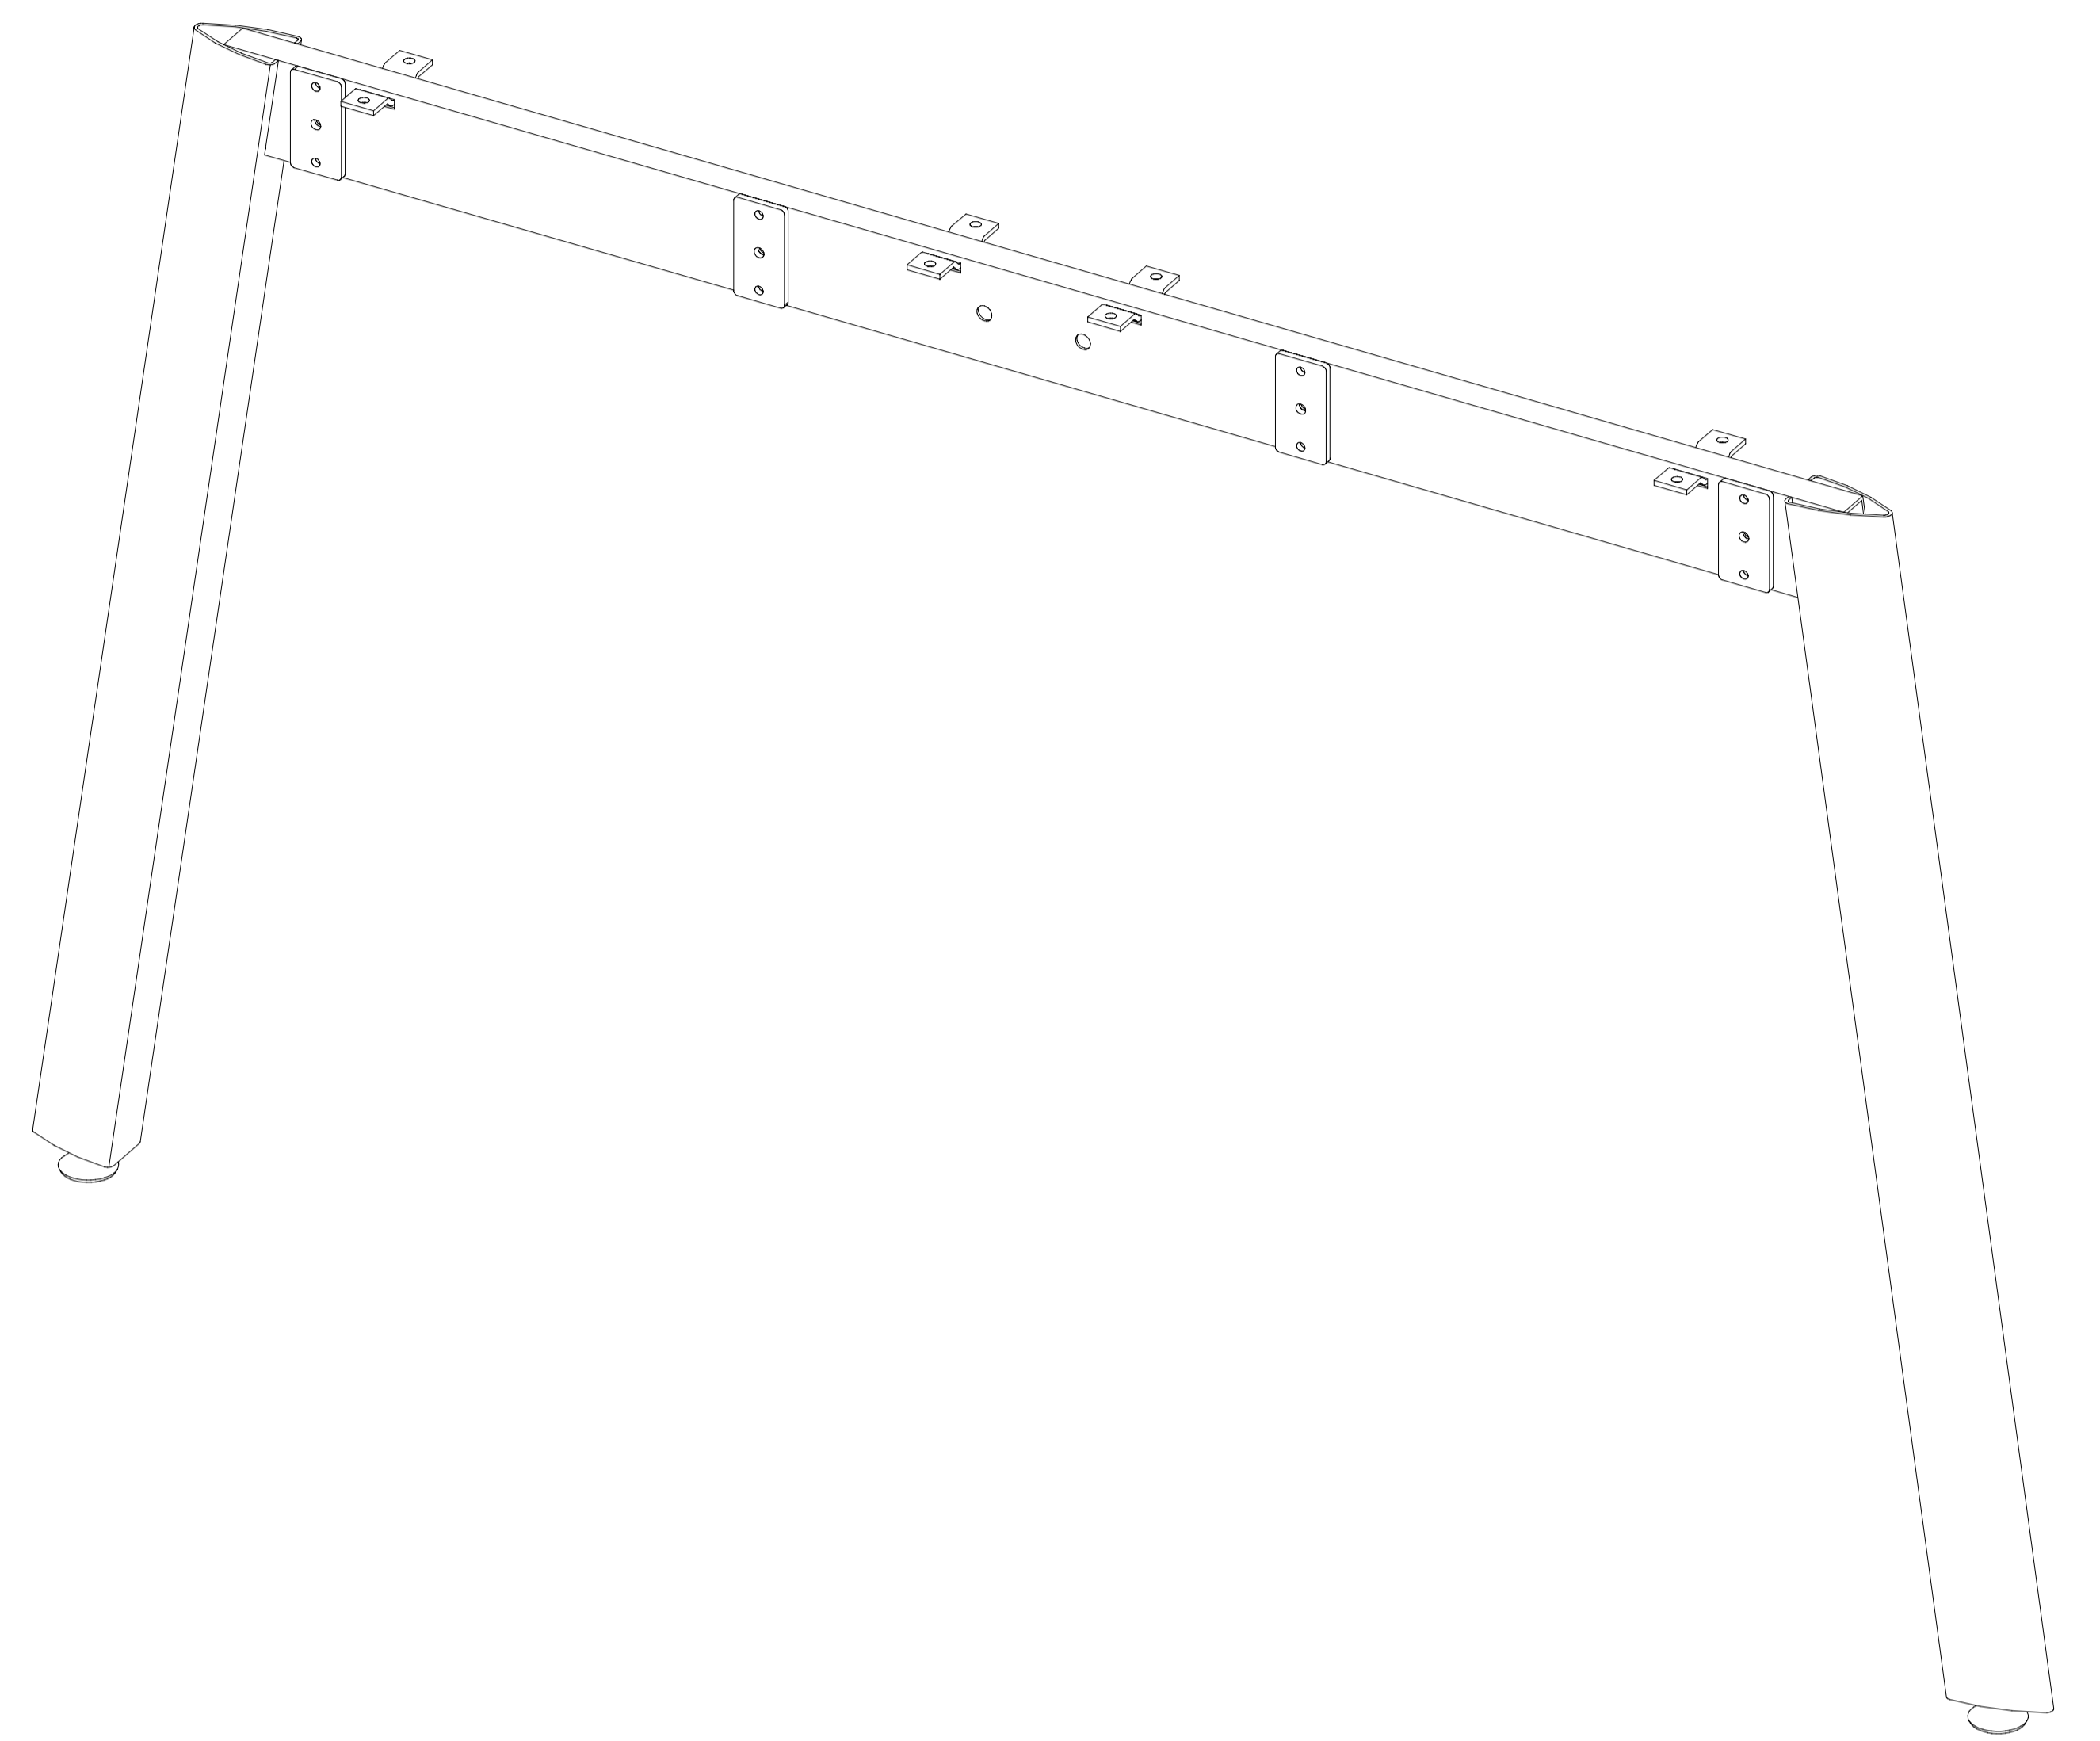

MOBILAR

STELAŻ PODWÓJNY
DOUBLE STEEL LEGS
M 5412T-S, M 5414T-S, M 5416T-S

MILA DESIGN

M 5412T-S
* 1200 mm

M 5414T-S
* 1400 mm

M 5416T-S
* 1600 mm

* DO BLATU I FOR TOP

2020.08