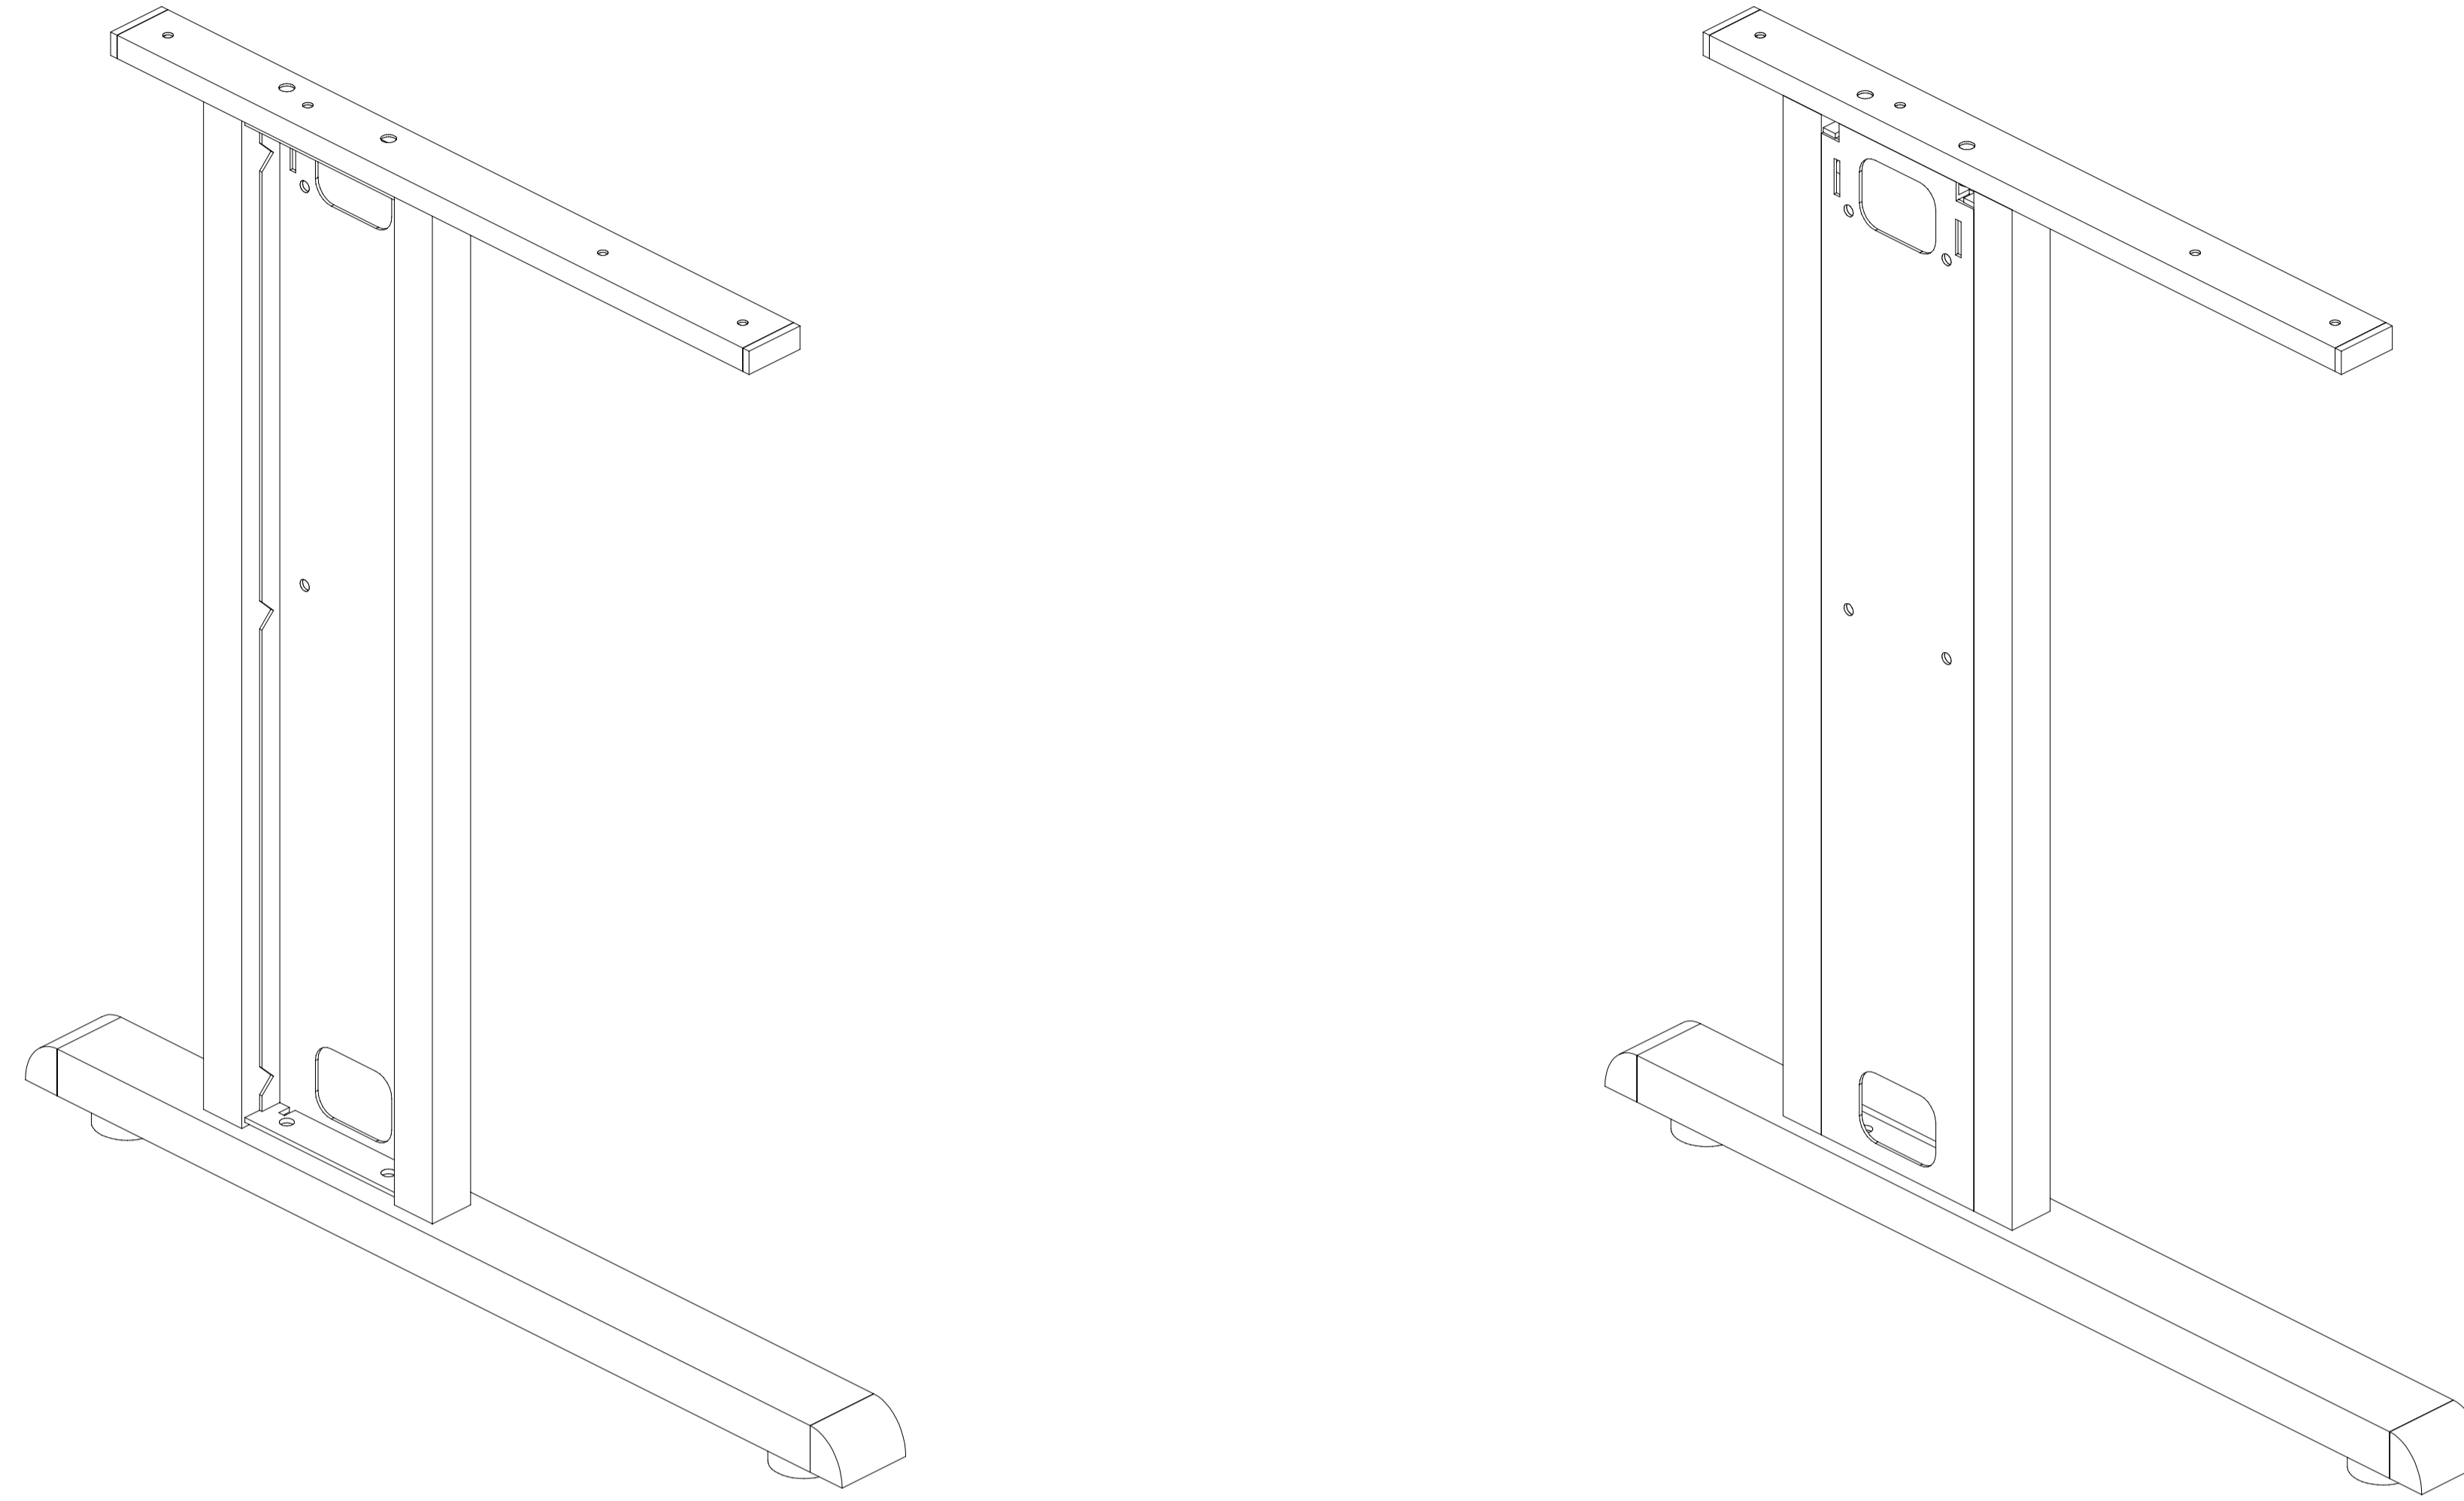

GRUPA I GROUP I

STELAŽ
STEEL LEGS
ST 201

MILA DESIGN

STOPA | FOOT

ST 201
* 700 - 800 mm