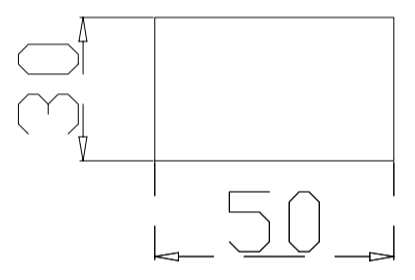

GRUPA I GROUP I

STELAŽ
STEEL LEGS
ST 201

MILA DESIGN

STOPA | FOOT

ST 201
* 700 - 800 mm