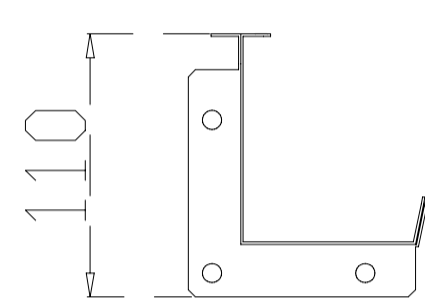

GRUPA II GROUP II

KANAŁ KABLOWY REGULOWANY
FLEXIBLE CABLE CHANNEL
ST 201 KR / 14-18, ST 201 KR / 18-22

MILA DESIGN

ST 201 KR / 14-18
* 1400 - 1800 mm

ST 201 KR / 18-22
* 1800 - 2200 mm