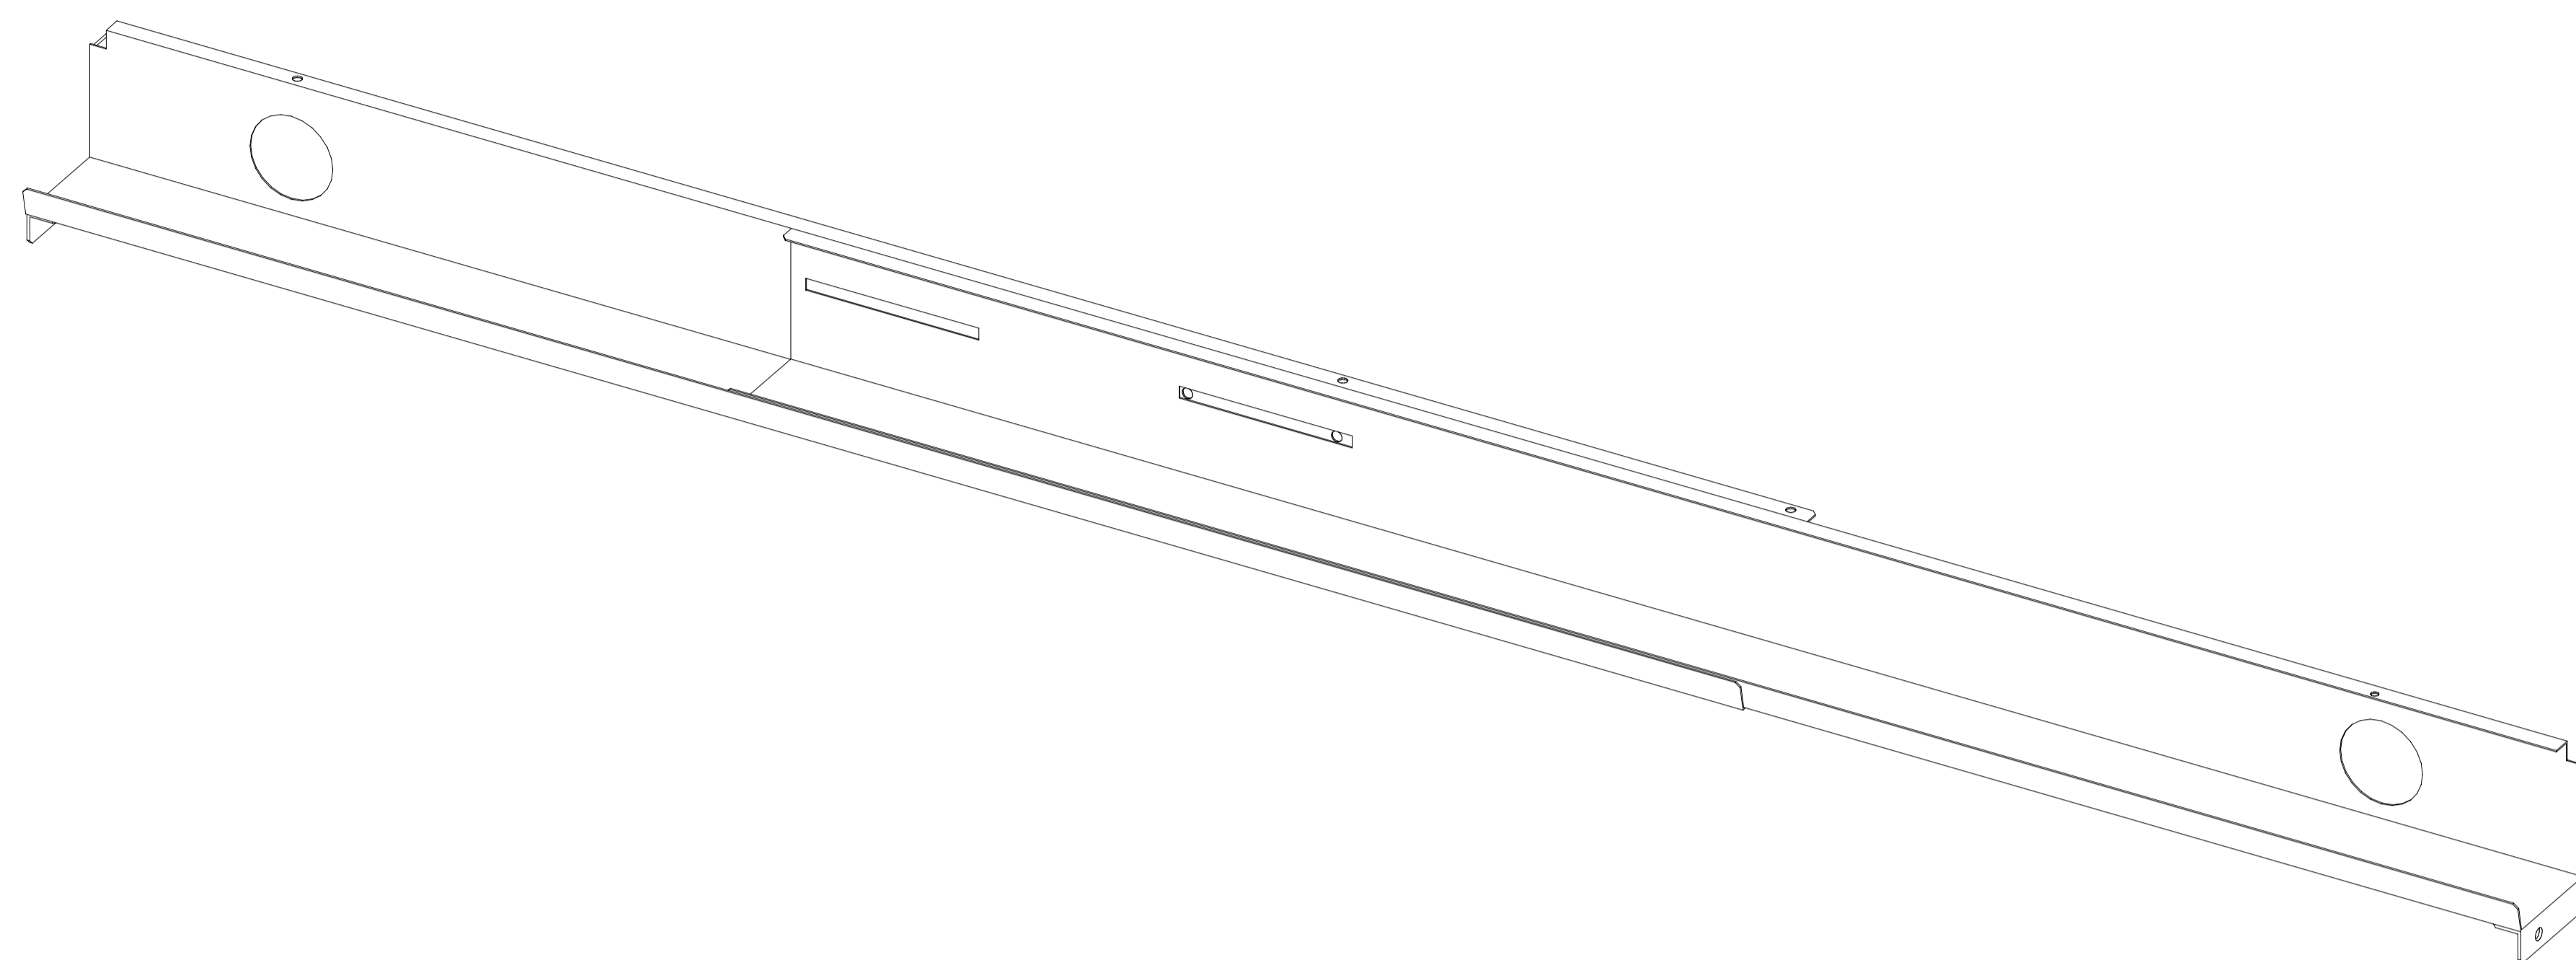

GRUPA II GROUP II

KANAŁ KABLOWY REGULOWANY
FLEXIBLE CABLE CHANNEL
ST 201 KR / 14-18, ST 201 KR / 18-22

MILA DESIGN

ST 201 KR / 14-18
* 1400 - 1800 mm

ST 201 KR / 18-22
* 1800 - 2200 mm