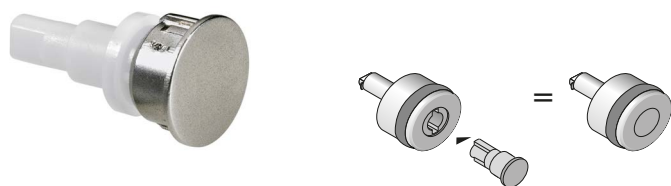

Otočné úchytky pro cylindrické zámky

- ▶ Prestige 2000
- ▶ Pro výměnné cylindrické vložky

Krytka

- ▶ Krytka pro otočnou úchytku
- ▶ Niklovaná matná

Obj. č.	Balení
9 206 834	1/10 ks

Demontážní kolík

- ▶ Pro demontáž cylindrických vložek a otočných úchytek
- ▶ Ocel niklovaná

Příslušenství viz:
▶ Demontáž viz str. 465

Obj. č.	Balení
9 080 761	1 ks

Nábytková úchytka typ 474

- ▶ Komplet se šroubem a podložkou
- ▶ Niklovaná matná

Obj. č.	Balení
9 209 183	1/10 ks

Vestavba