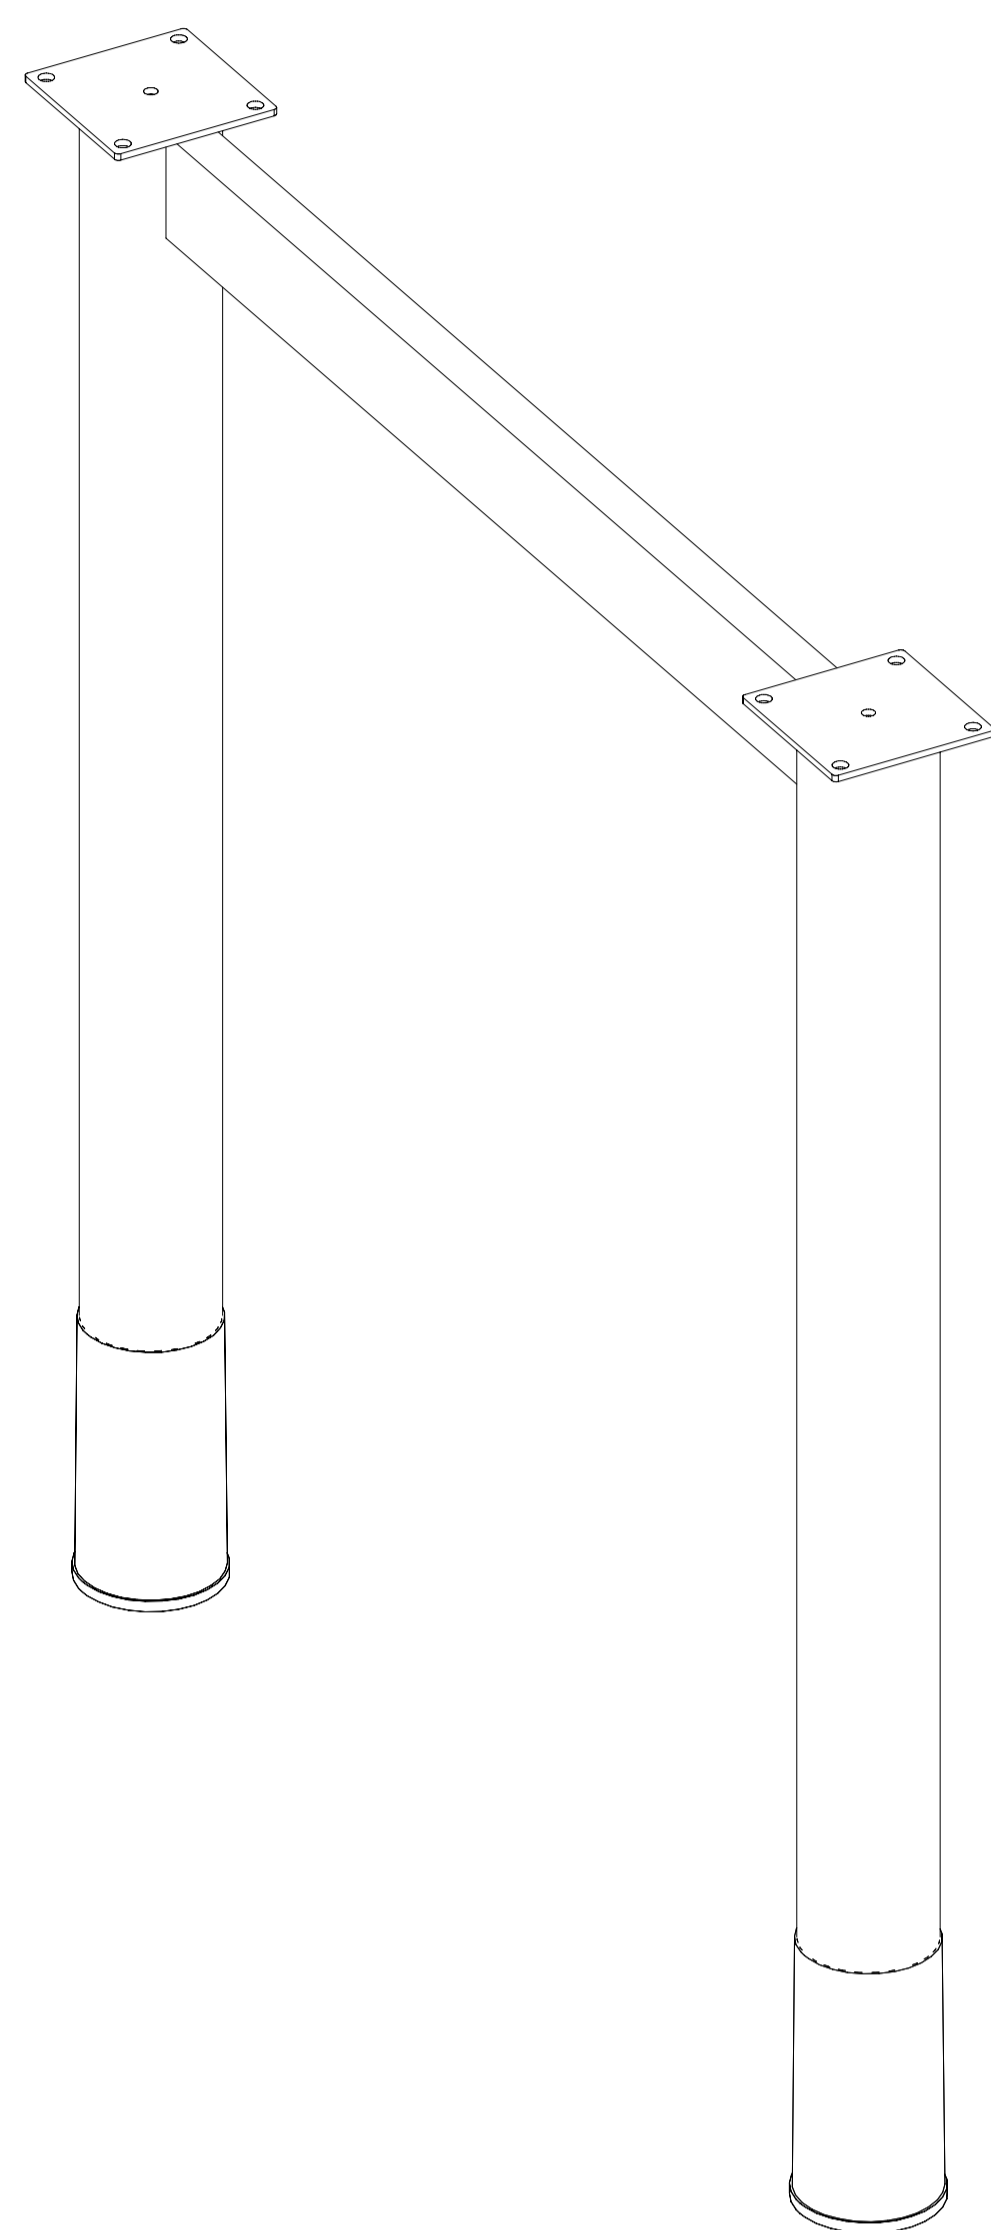

GRUPA VI GROUP VI

STELAŽ
STEEL LEGS
ST 611 / 60, ST 611 / 70,
ST 611 / 80

MILA DESIGN

ST 611 / 60
* 600 mm

ST 611 / 70
* 700 mm

ST 611 / 80
* 800 mm