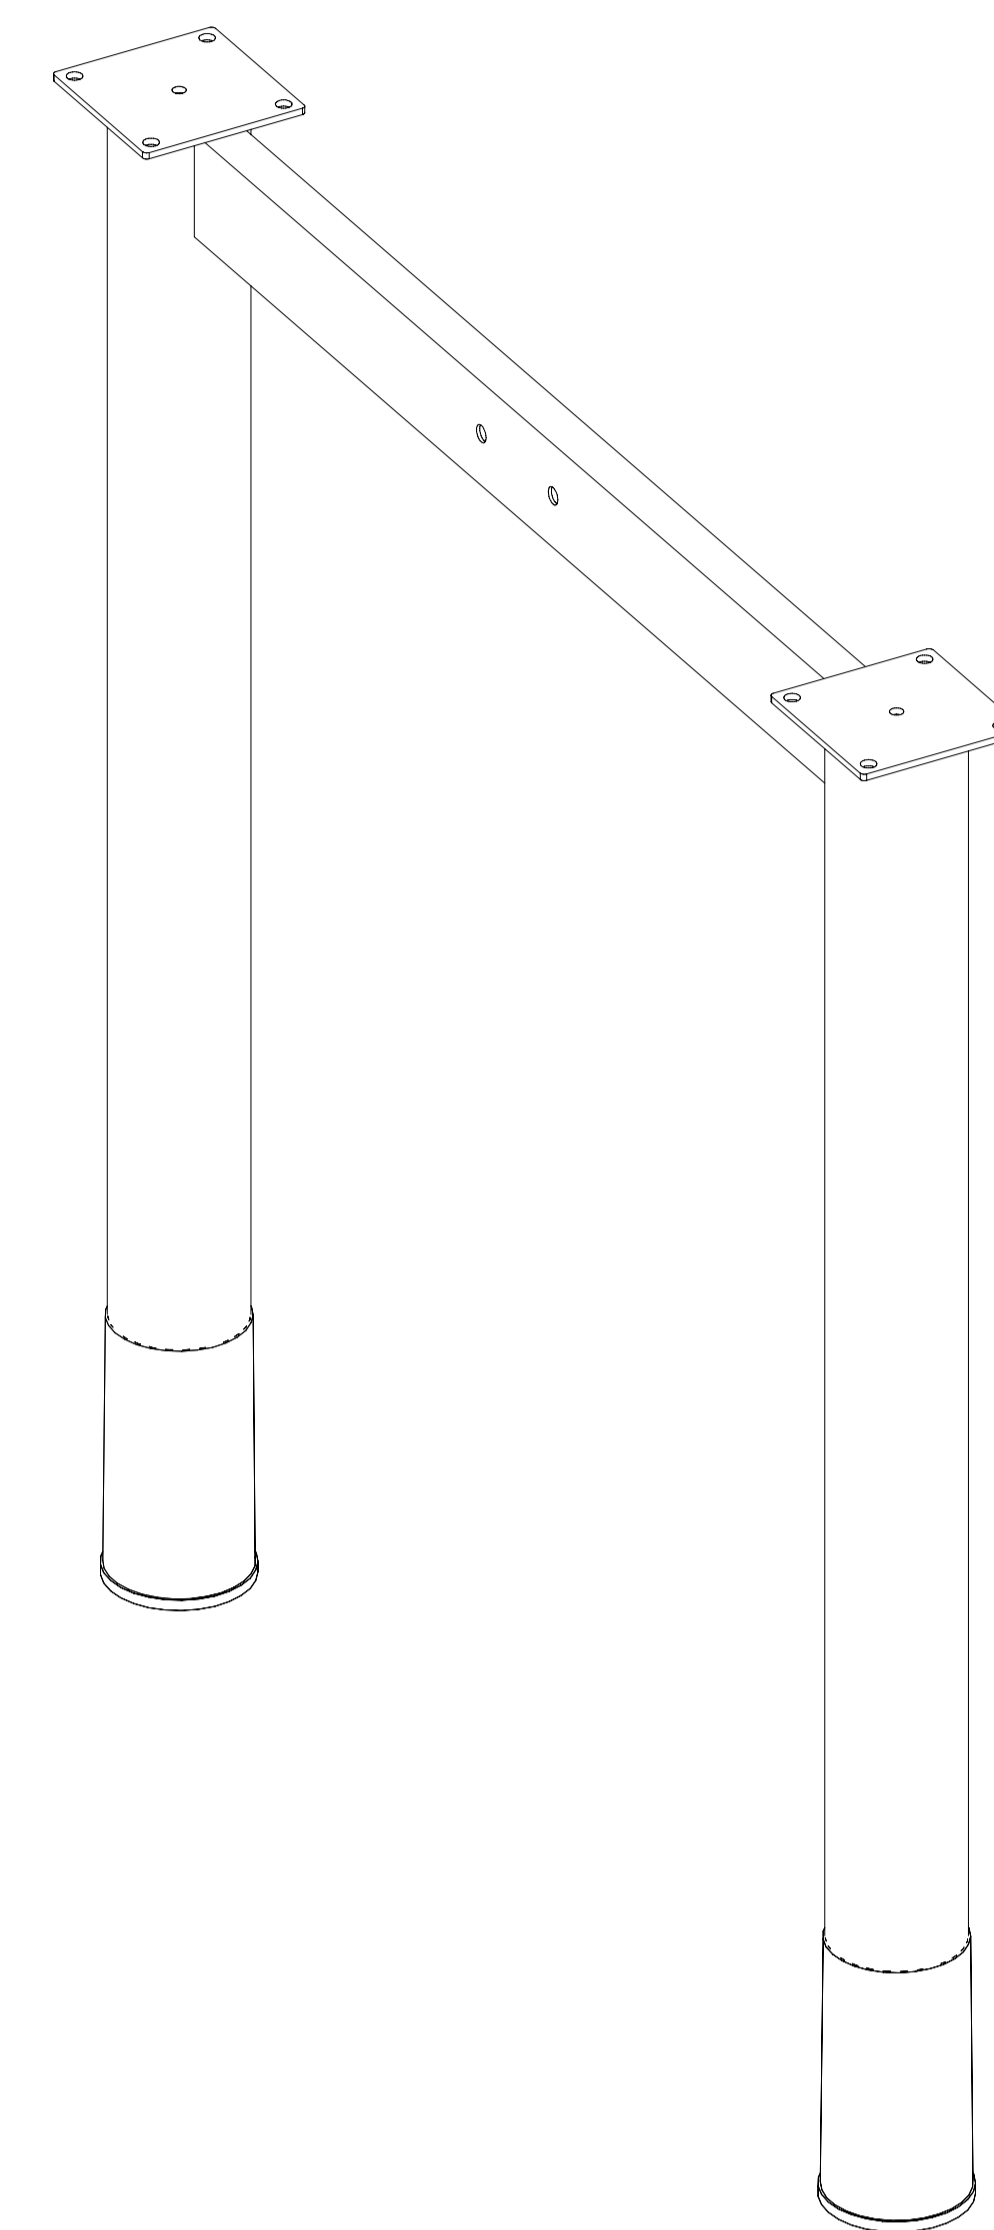

GRUPA VI GROUP VI

STELAŽ
STEEL LEGS
ST 611 / 60, ST 611 / 70,
ST 611 / 80

MILA DESIGN

ST 611 / 60
* 600 mm

ST 611 / 70
* 700 mm

ST 611 / 80
* 800 mm