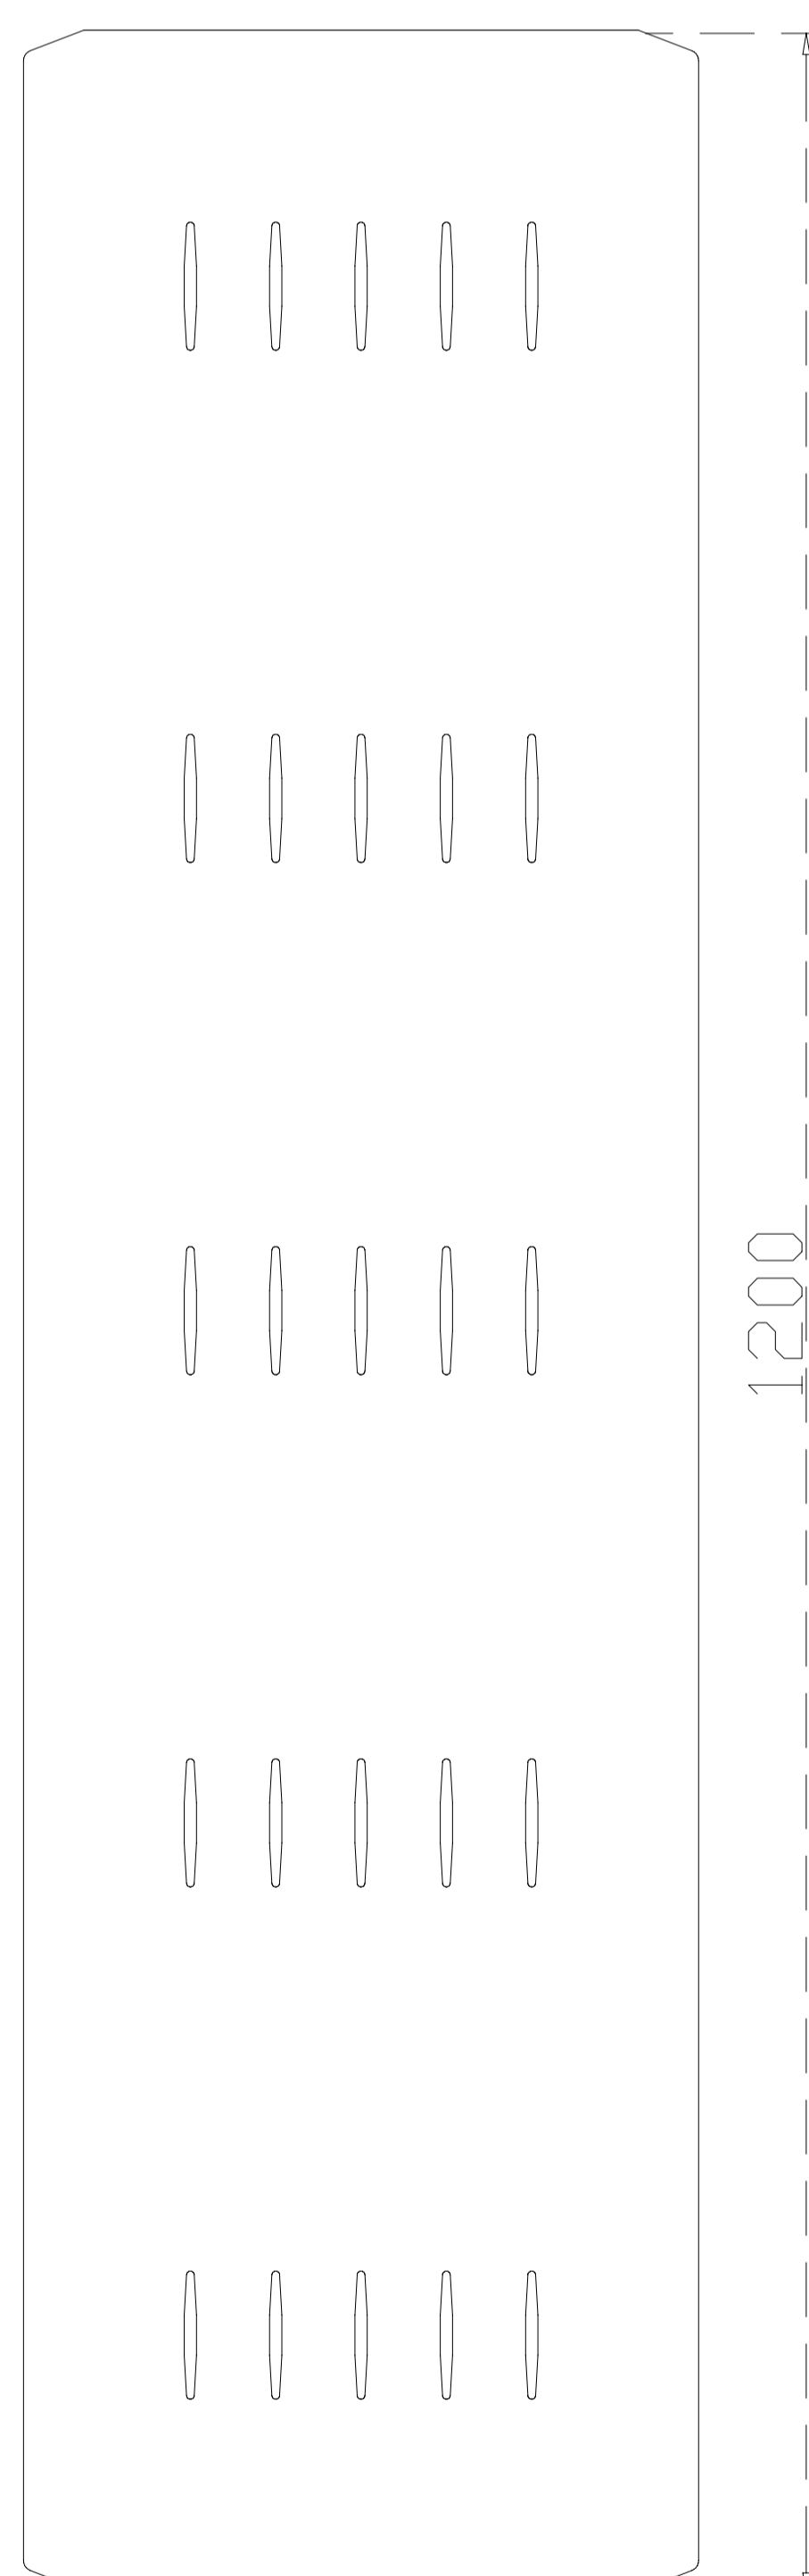

GRUPA VIII GROUP VIII

OSŁONA BIURKA
MODESTY PANEL
ST 373, ST 374, ST 375,
ST 376, ST 377

MILA DESIGN

ST 373
* 1000 mm

ST 374
* 1200 mm

ST 375
* 1400 mm

ST 376
* 1600 mm

ST 377
* 1800 mm