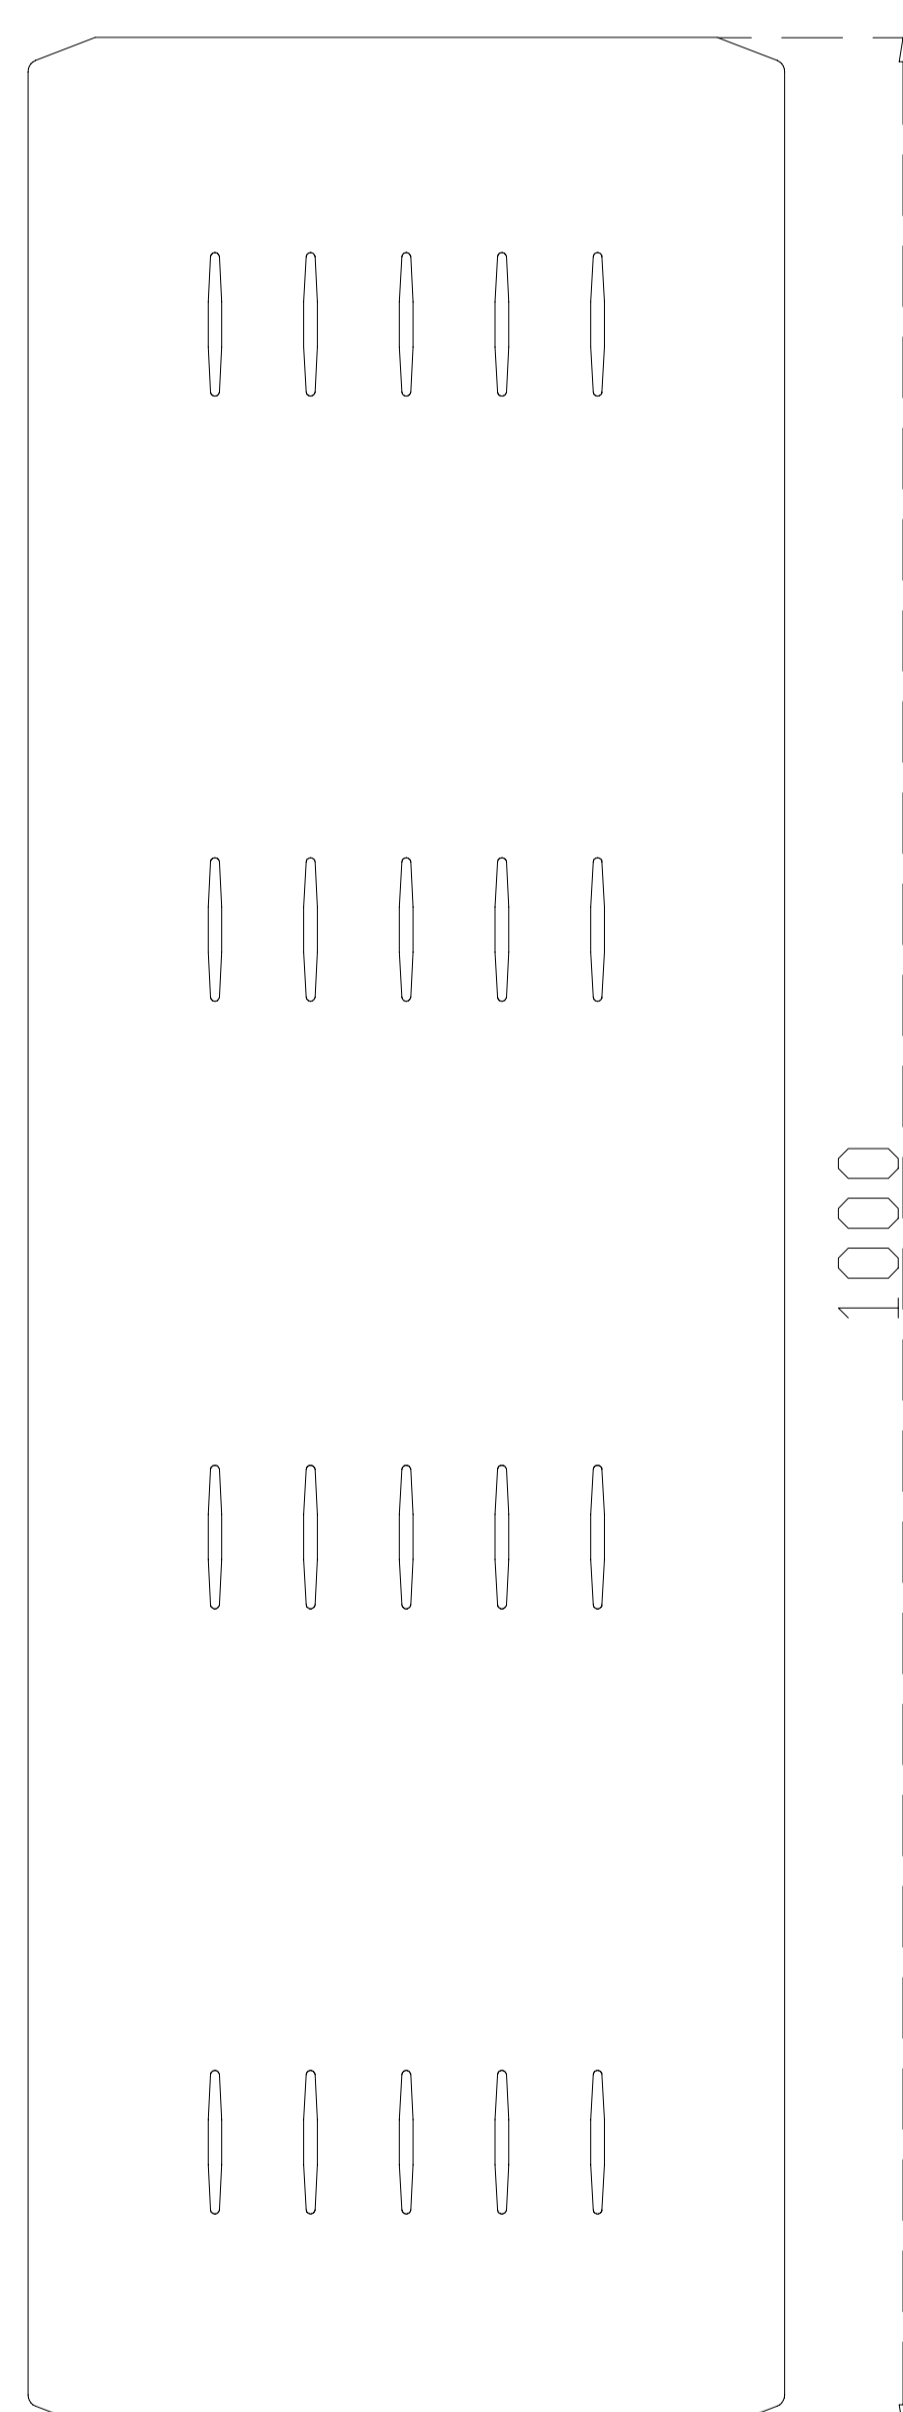

GRUPA VIII GROUP VIII

OSŁONA BIURKA
MODESTY PANEL
ST 373, ST 374, ST 375,
ST 376, ST 377

MILA DESIGN

ST 373
* 1000 mm

ST 374
* 1200 mm

ST 375
* 1400 mm

ST 376
* 1600 mm

ST 377
* 1800 mm