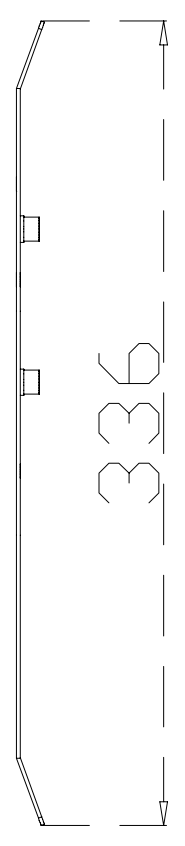

GRUPA VIII GROUP VIII

OSŁONA BIURKA
MODESTY PANEL
ST 343, ST 344, ST 345,
ST 346, ST 347

MILA DESIGN

ST 343
* 1000 mm

ST 344
* 1200 mm

ST 345
* 1400 mm

ST 346
* 1600 mm

ST 347
* 1800 mm