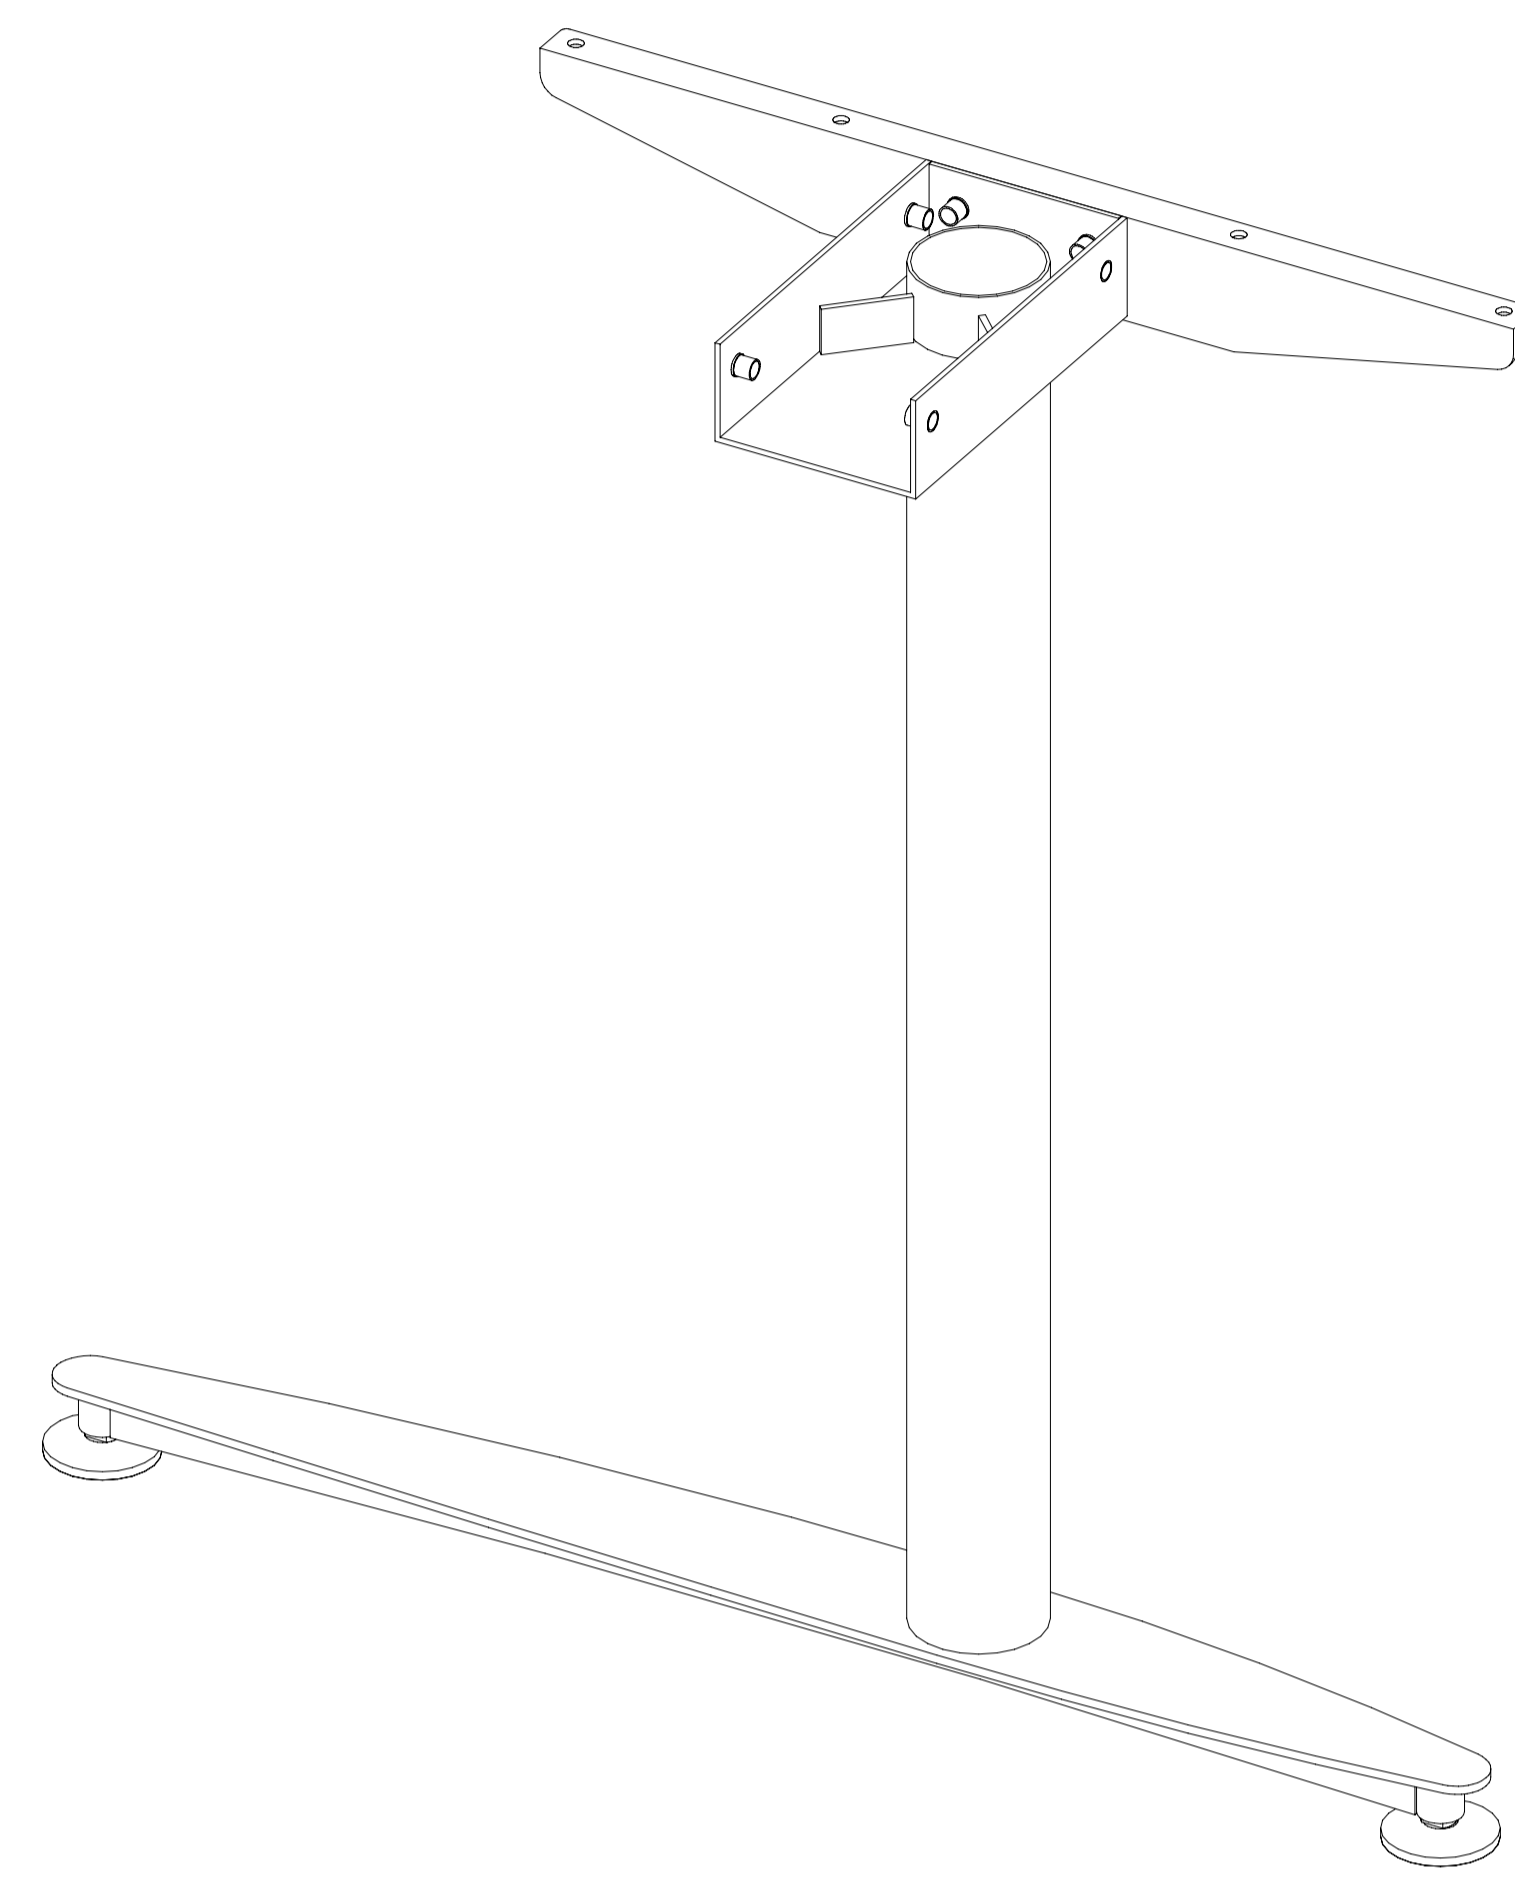

LINEAR

STELAŽ
STEEL LEGS
LN 3301

MILA DESIGN

LN 3301
* 700 - 800 mm