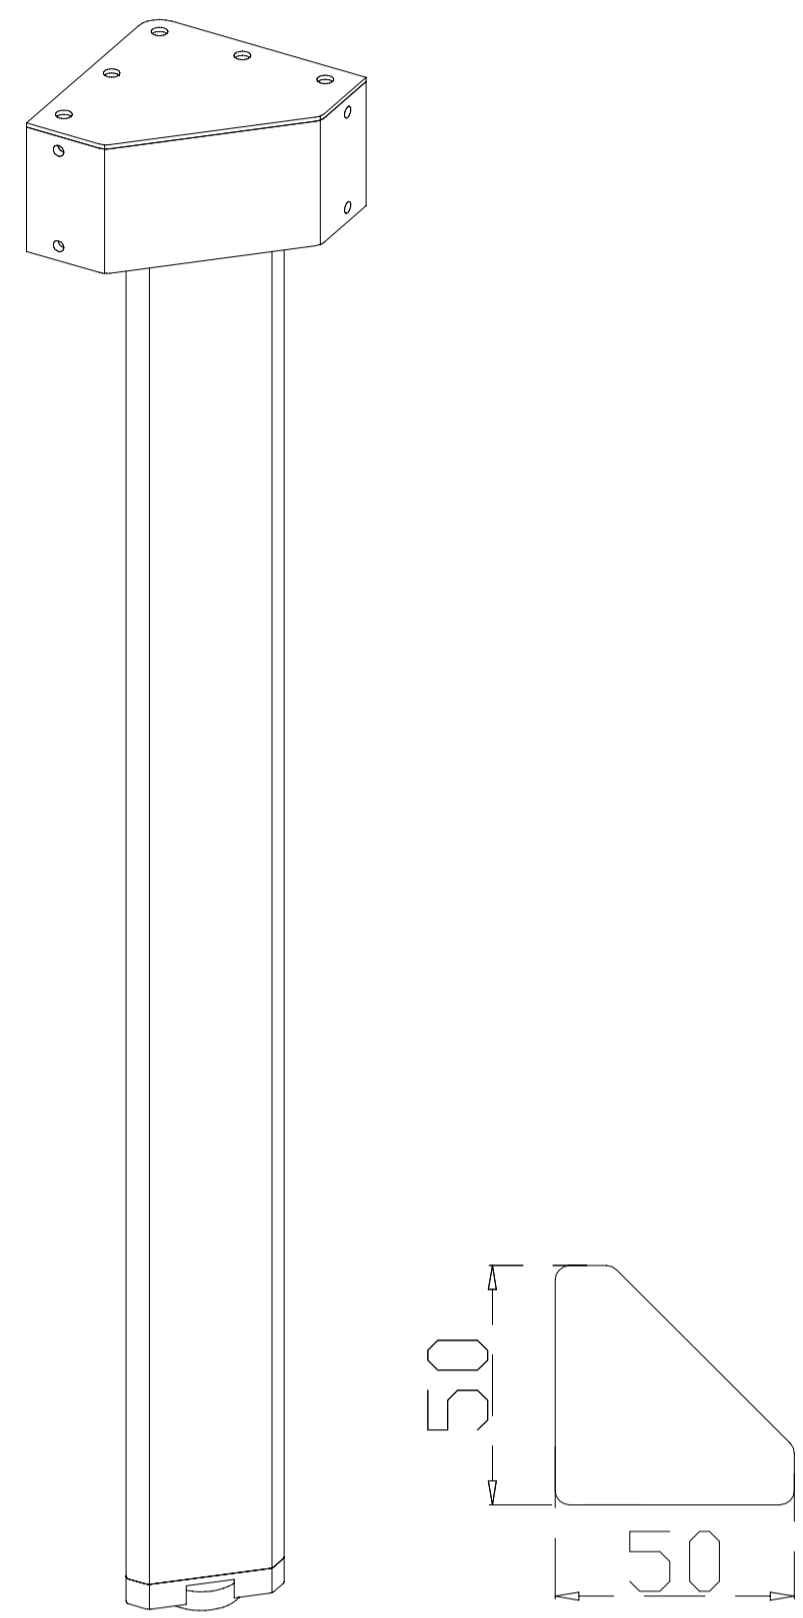

MOBI-Q

NOGA DO STANOWISK NAROŻNYCH
LEG FOR CORNER DESKS
MQ 5501-N, MQ 7301-N, MQ 7601-N

MQ 5501-N

MQ 7301-N

MQ 7601-N