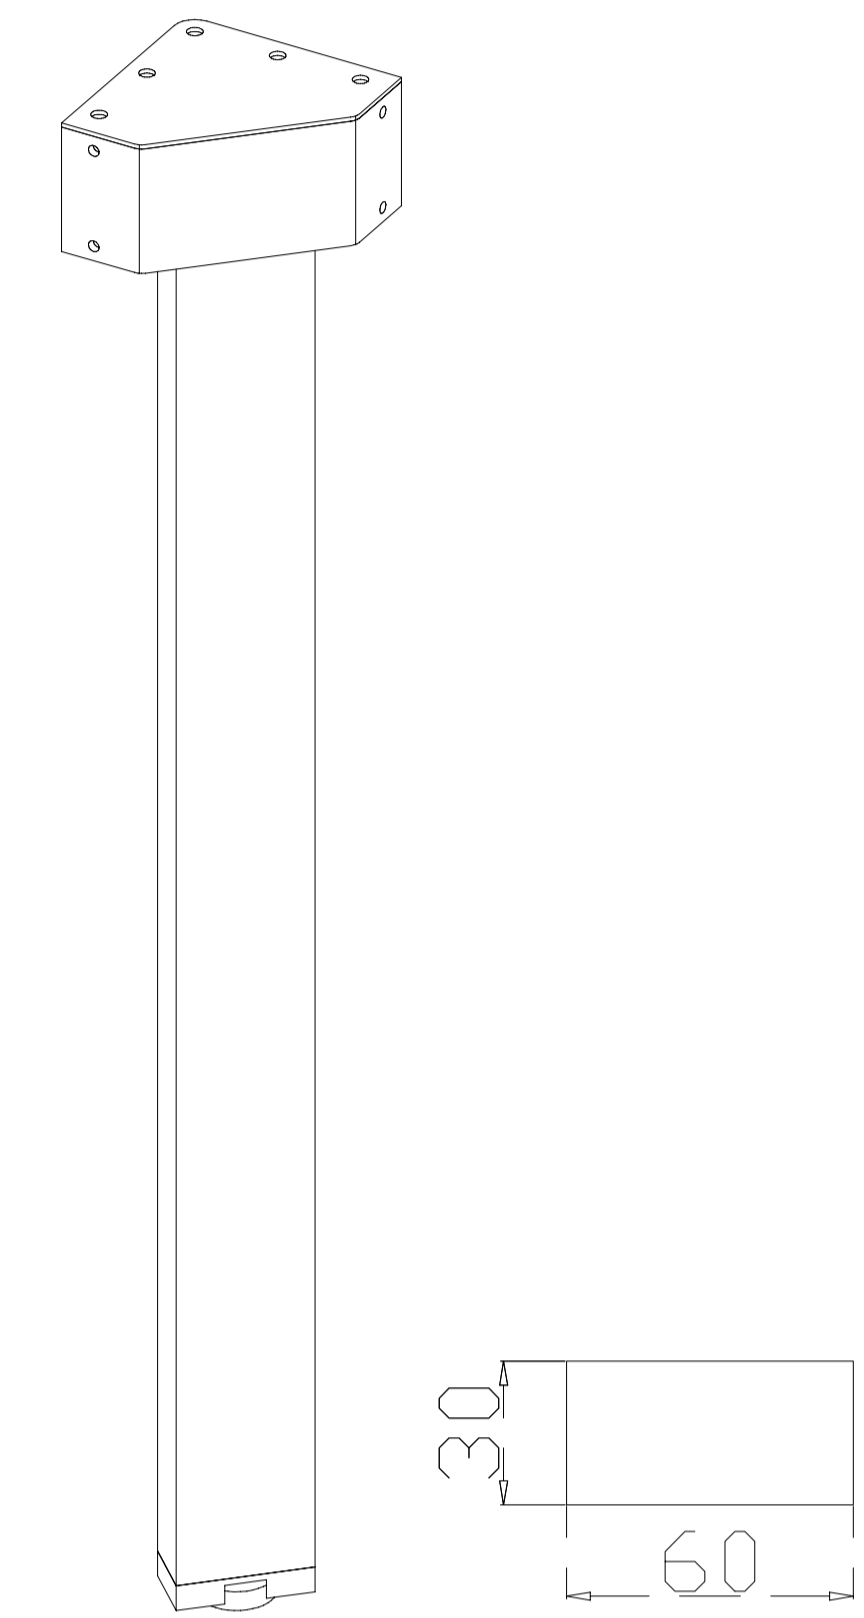

MOBI-Q

NOGA DO STANOWISK NAROŻNYCH
LEG FOR CORNER DESKS
MQ 5501-N, MQ 7301-N, MQ 7601-N

MQ 5501-N

MQ 7301-N

MQ 7601-N