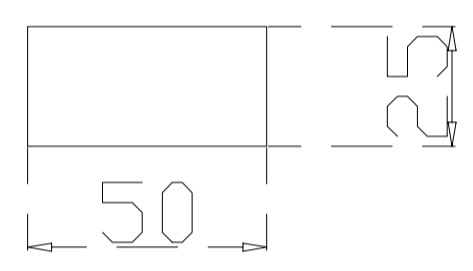

E-CONOMIC

STELAŽ
STEEL LEGS
EC 5208

MILA DESIGN

EC 5208
* 800 mm