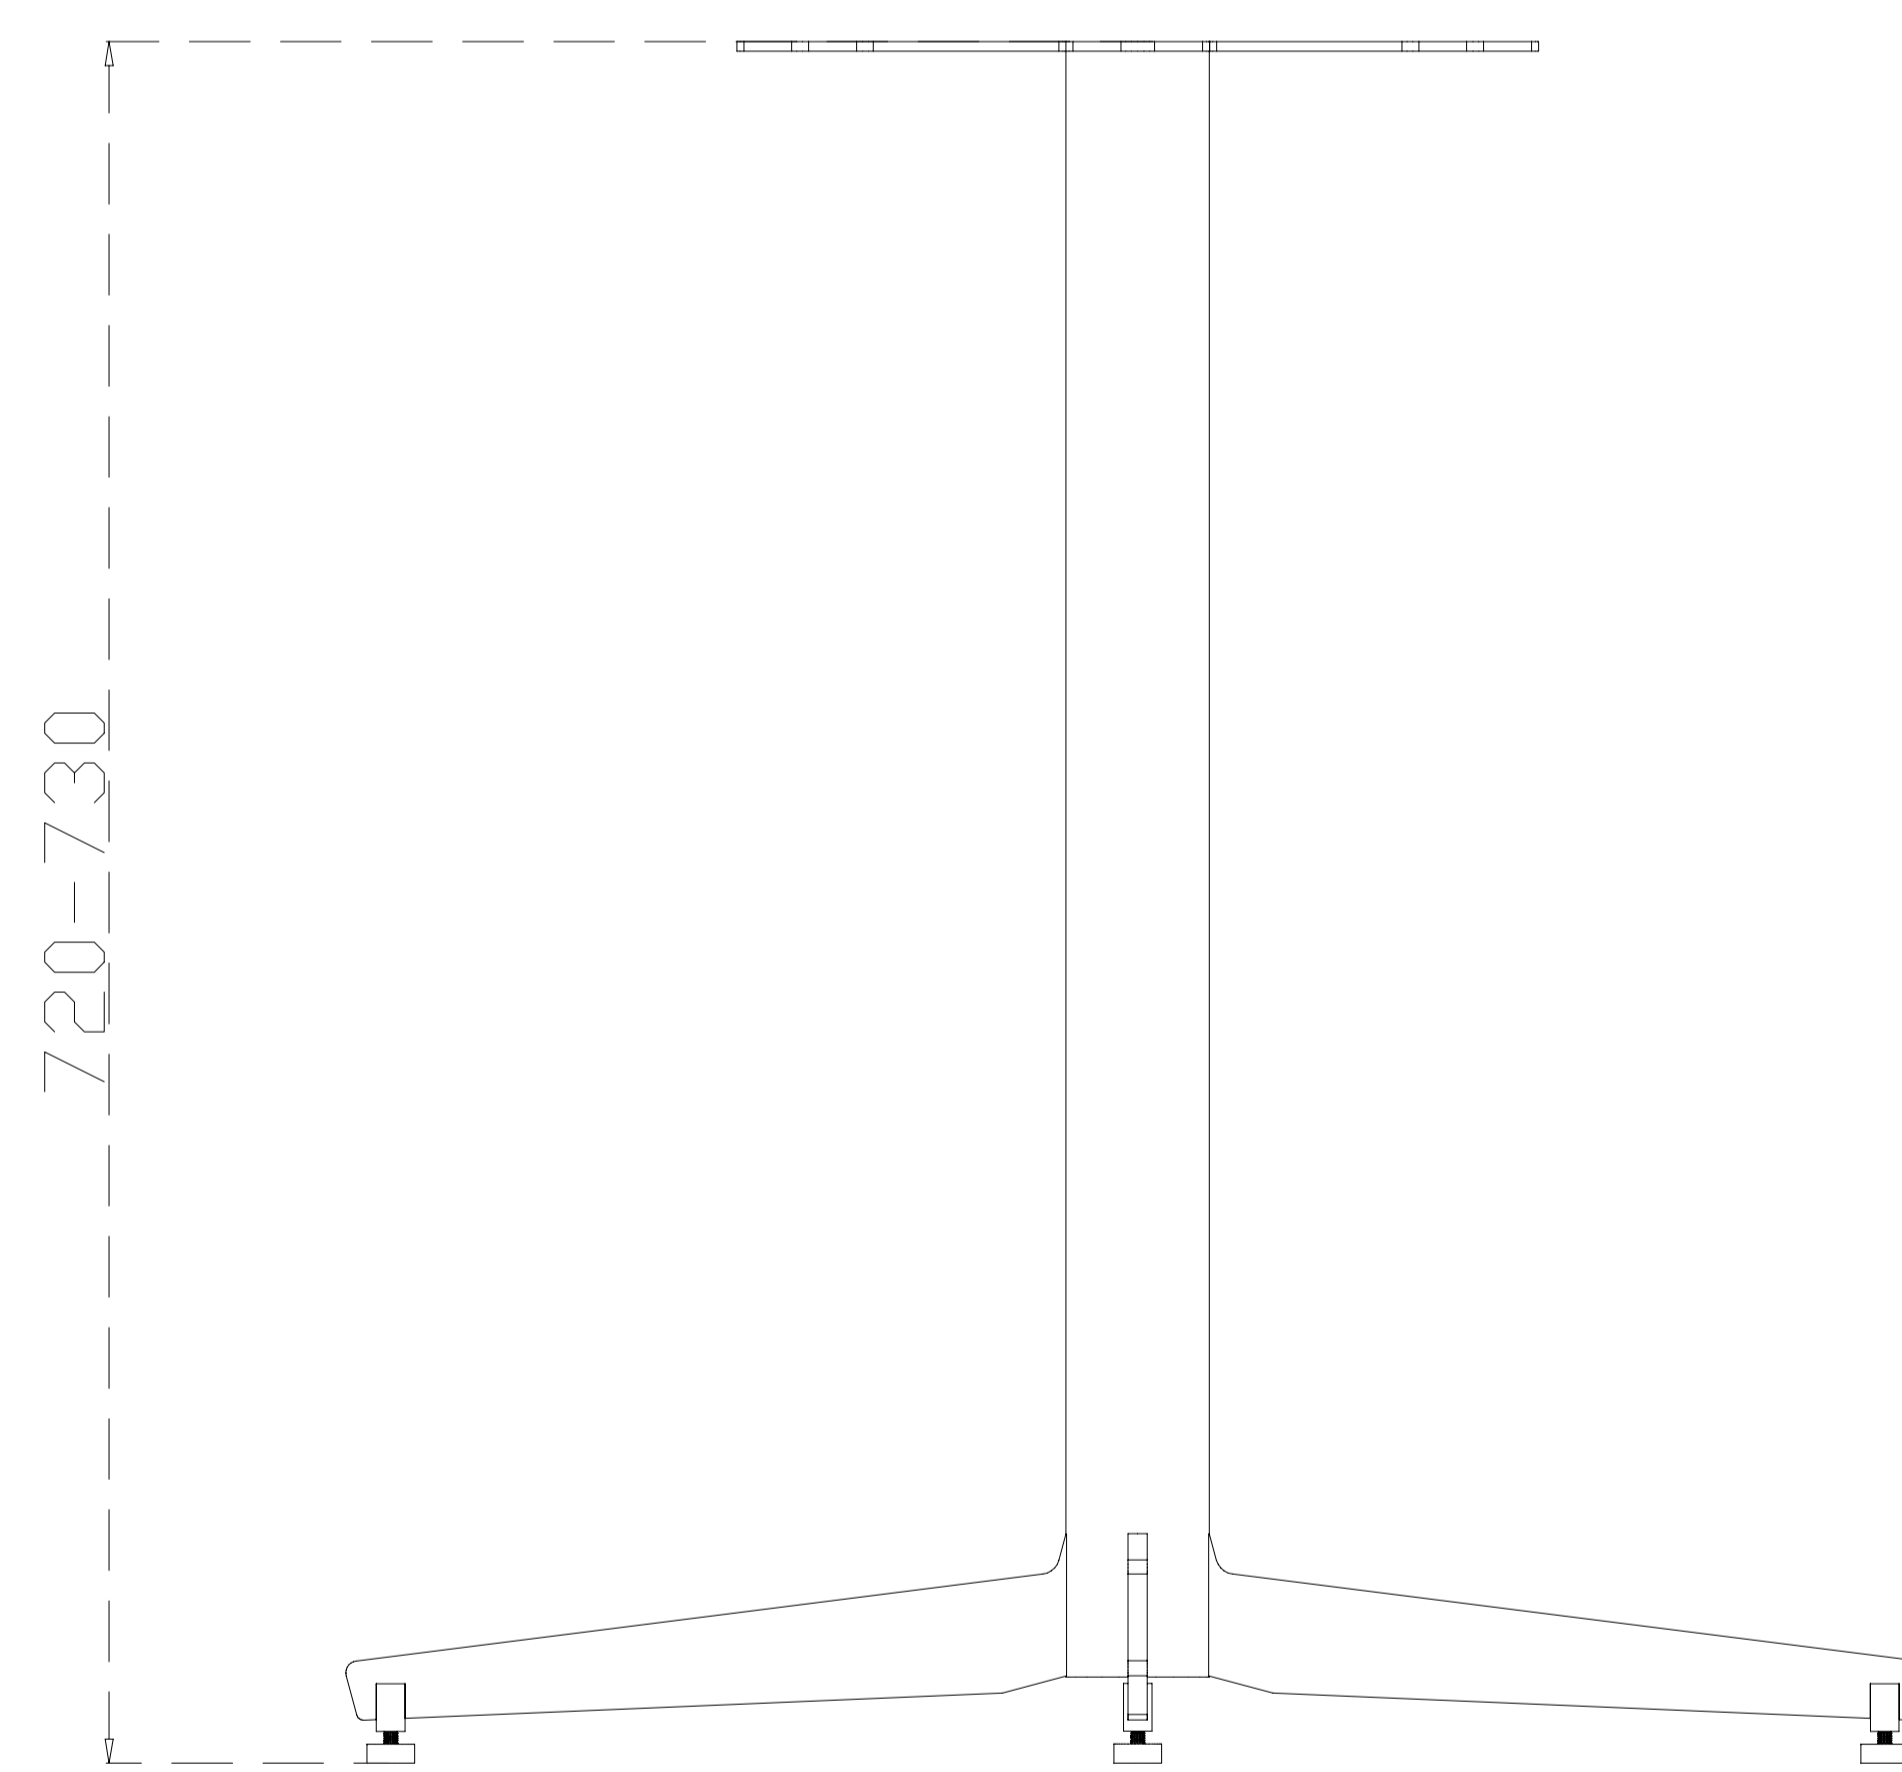

# STOCKHOLM

PODSTAWA STOLIKA  
TABLE BASE  
STK 3701

# MILA DESIGN

STK 3701

\* fi 900 mm | 800 x 800 mm

\* DO BLATU I FOR TOP

2020.09