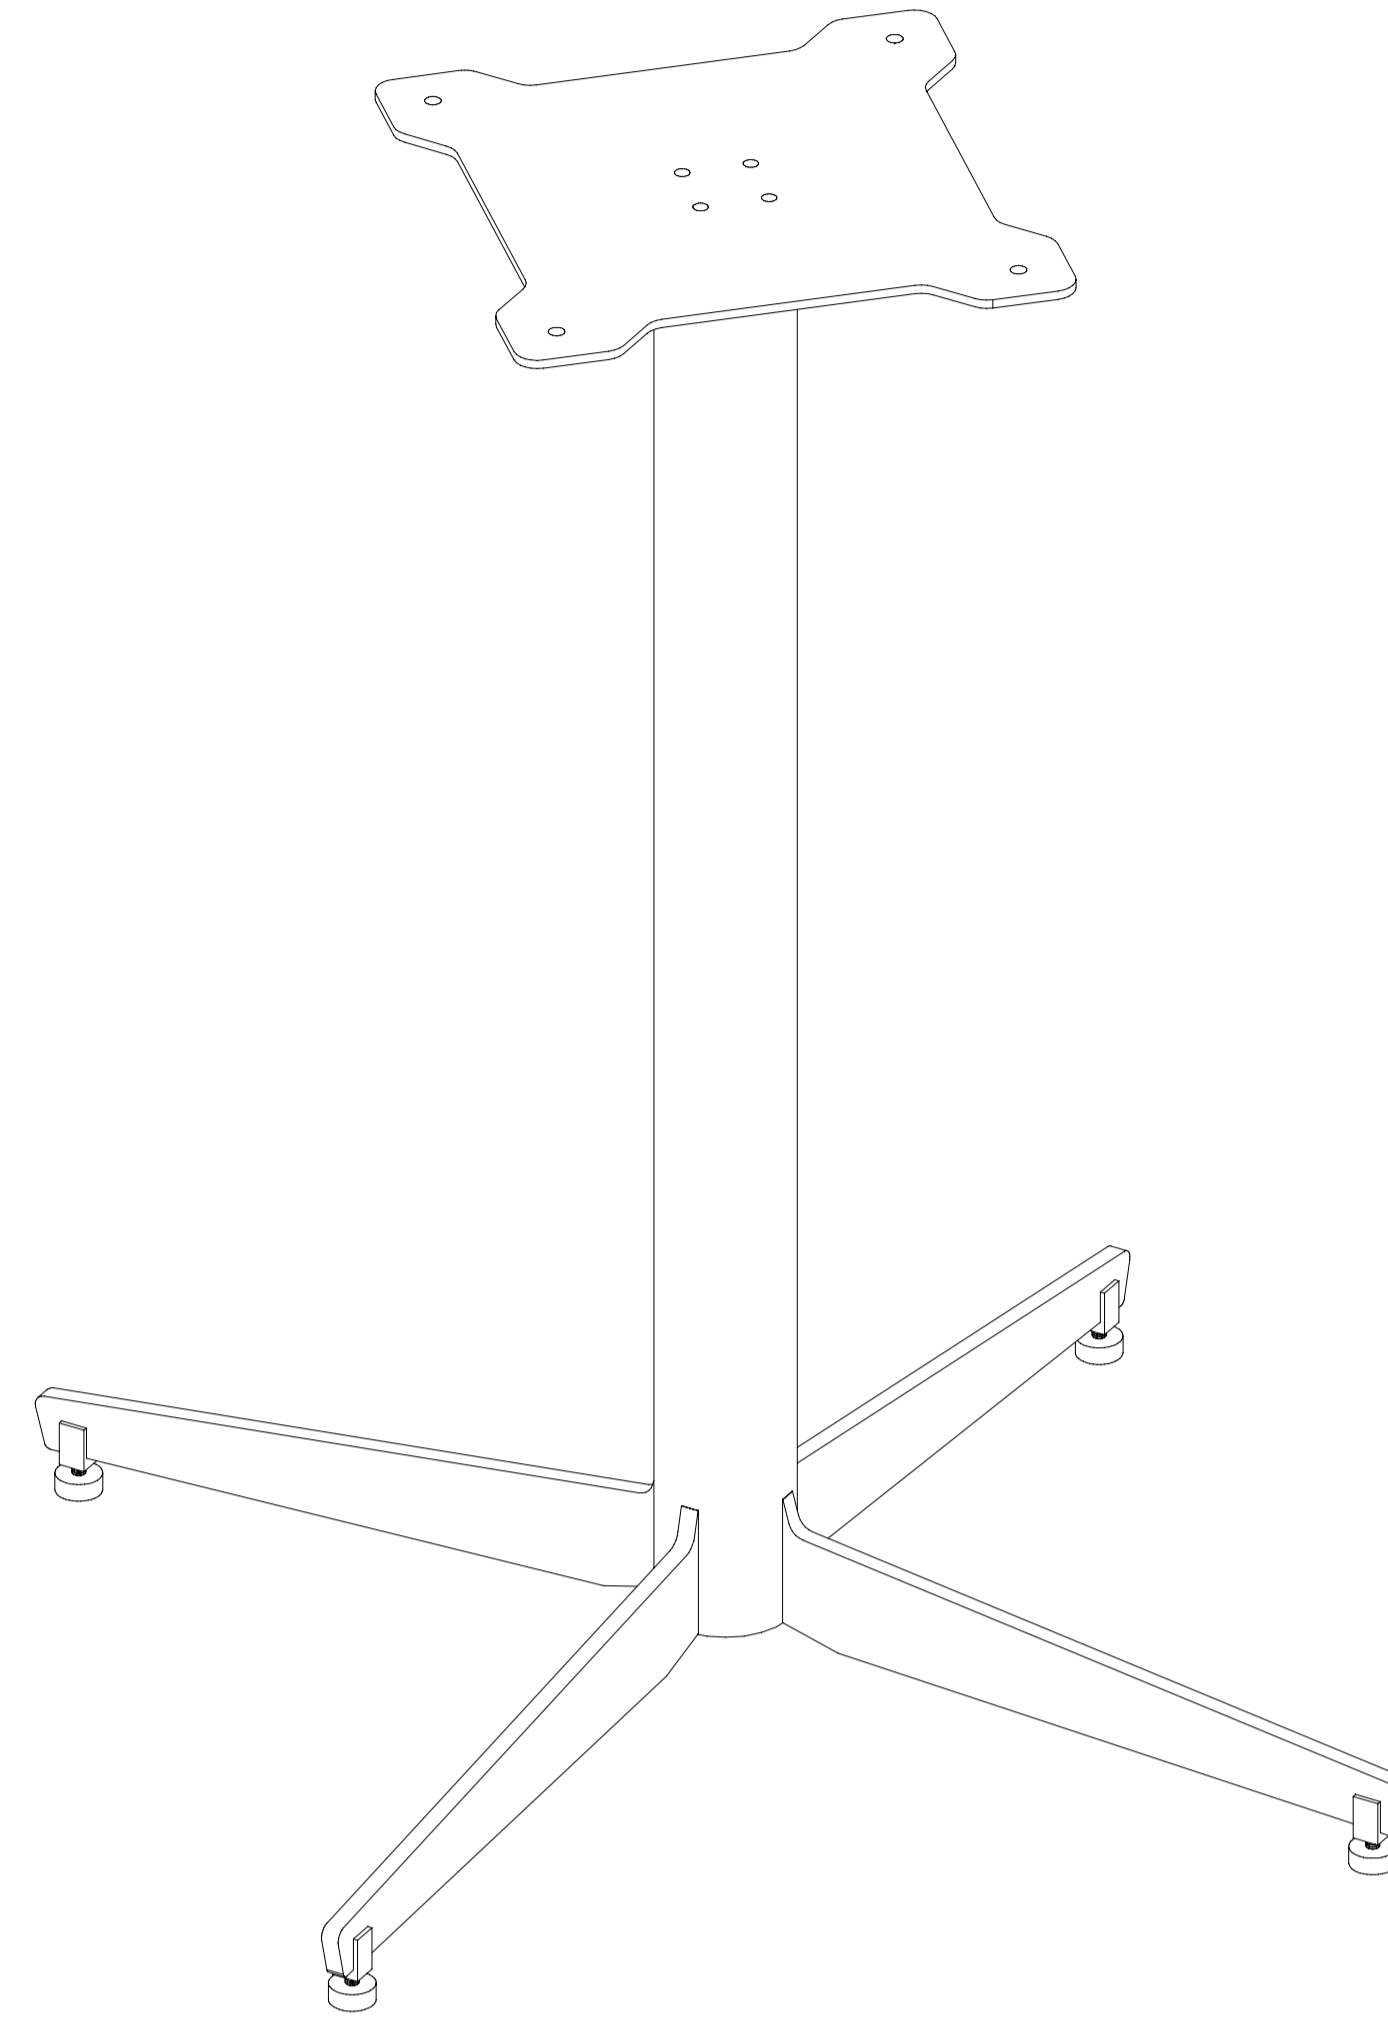

# STOCKHOLM

PODSTAWA STOLIKA  
TABLE BASE  
STK 3701

# MILA DESIGN

STK 3701

\* fi 900 mm | 800 x 800 mm

\* DO BLATU I FOR TOP

2020.09