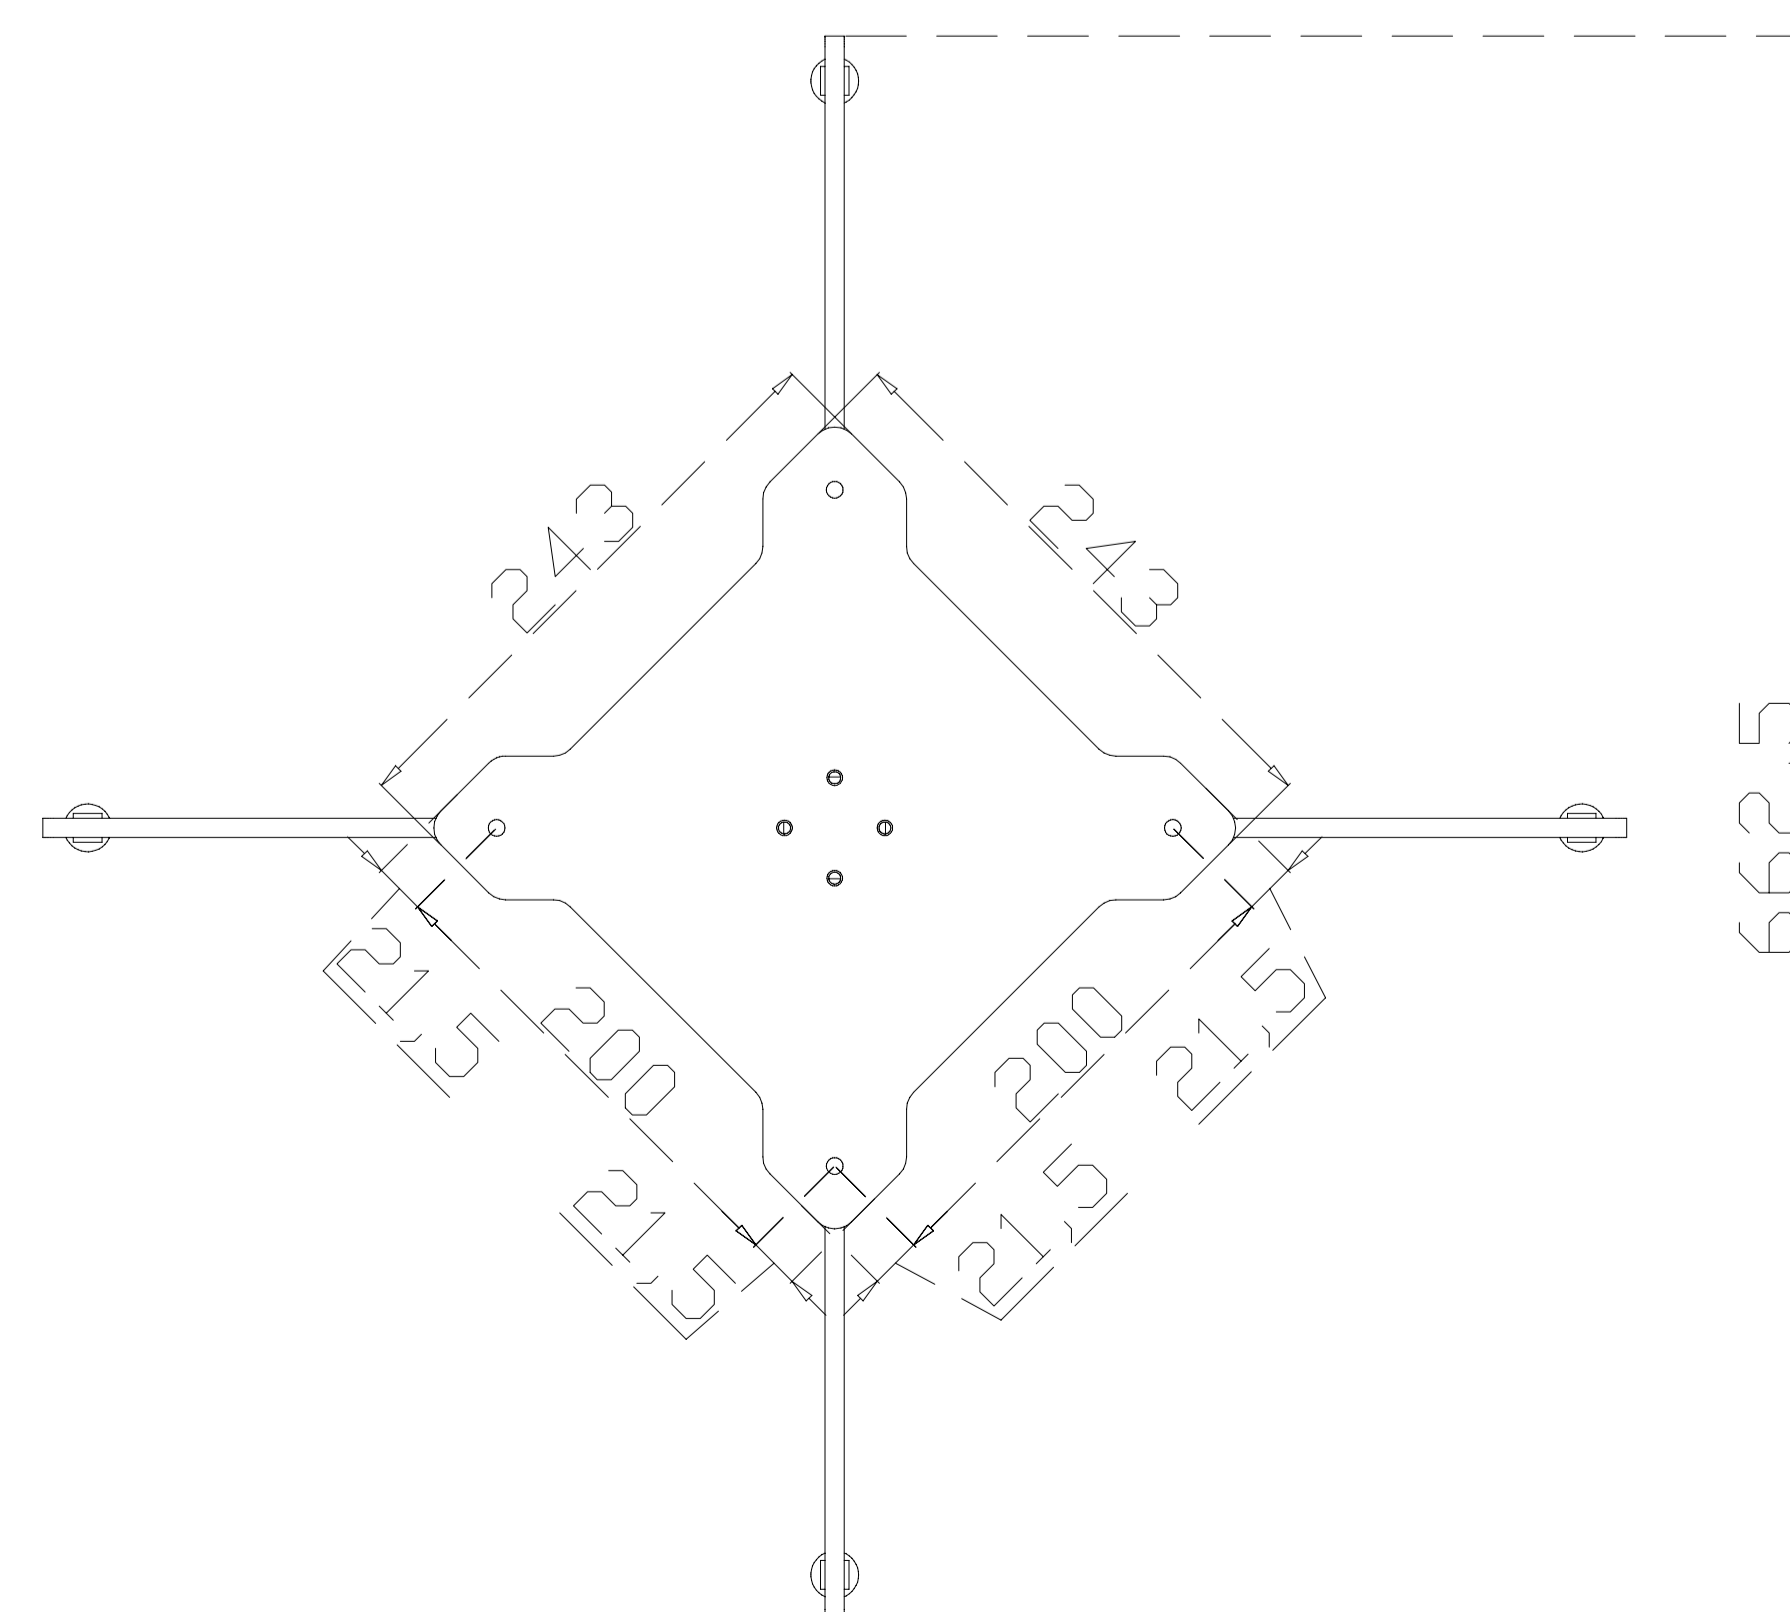

# STOCKHOLM

PODSTAWA STOLIKA  
TABLE BASE  
STK 3701

# MILA DESIGN

STK 3701

\* fi 900 mm | 800 x 800 mm

\* DO BLATU I FOR TOP

2020.09