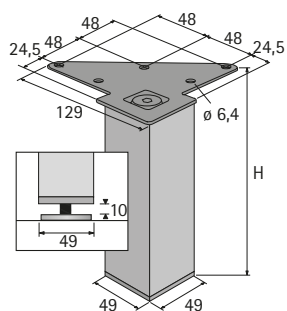

## Kaleo SQN 46

- ▶ Čtyřhranná trubka 46 x 46 mm
- ▶ Výškové seřízení + 10 mm na stavěcím šroubem
- ▶ Nosnost 150 kg na každou nohu
- ▶ Montážní deska: ocel pozinkovaná
- ▶ Ocelová nábytková noha
- ▶ Včetně plastového kluzáku se závitem

Rozměr H mm	Obj. č. / Povrchová úprava		Balení
	Nerez finiš	Chromovaná s vysokým leskem	
100	9 206 865	9 206 867	1/4 ks
150	9 206 866	9 206 868	1/4 ks